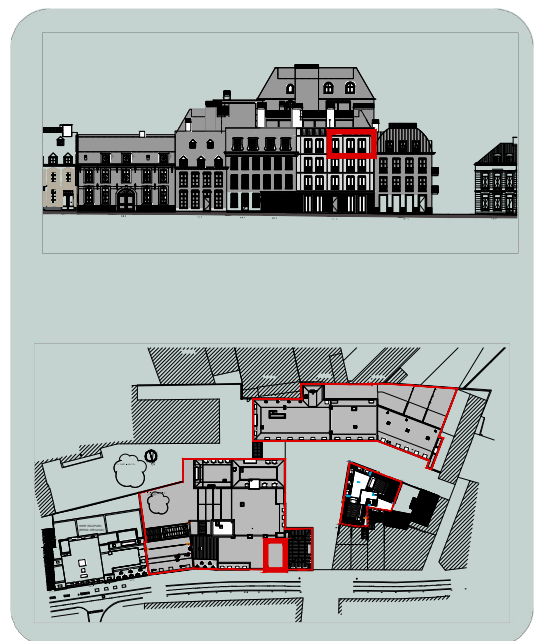

NIVO +3

DIT IS GEEN CONTRACTUEEL DOCUMENT  
 MAATVOERING EN AANDUIDINGEN OP HET PLAN ZIJN  
 INDICATIEF WAARAAN GEEN RECHTEN VERBONDEN ZIJN

## RESIDENTIE "JACOBSMARKT"

PLAN  
 SCHAAL

APP. 1.+3.44  
 1/100

PLAN NR  
 DATUM

91/130  
 05.04.2010