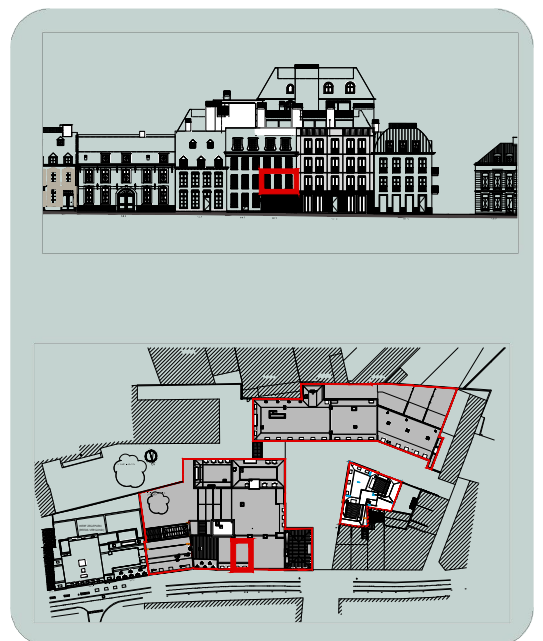

NIVO +1

DIT IS GEEN CONTRACTUEEL DOCUMENT
 MAATVOERING EN AANDUIDINGEN OP HET PLAN ZIJN
 INDICATIEF WAARAAN GEEN RECHTEN VERBONDEN ZIJN

RESIDENTIE "JACOBSMARKT"

PLAN
 SCHAAL

APP. 1.+1.10
 1/100

PLAN NR
 DATUM