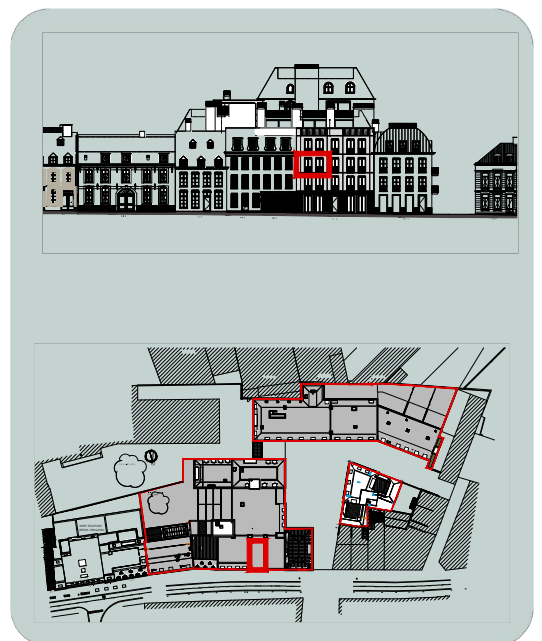

NIVO +2

DIT IS GEEN CONTRACTUEEL DOCUMENT
 MAATVOERING EN AANDUIDINGEN OP HET PLAN ZIJN
 INDICATIEF WAARAAN GEEN RECHTEN VERBONDEN ZIJN

AIDarchitecten

RESIDENTIE "JACOBSMARKT"

PLAN
 SCHAAL

APP. 1.+2.27
 1/100