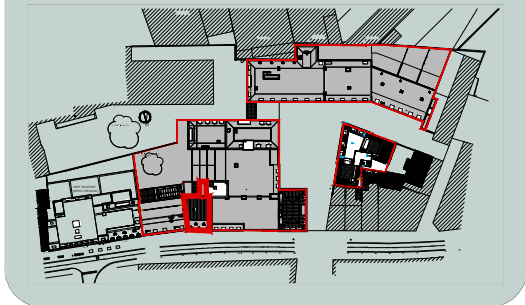

NIVO +3

DIT IS GEEN CONTRACTUEEL DOCUMENT
 MAATVOERING EN AANDUIDINGEN OP HET PLAN ZIJN
 INDICATIEF WAARAAN GEEN RECHTEN VERBONDEN ZIJN

RESIDENTIE "JACOBSMARKT"

PLAN
 SCHAAL

APP. 1.+3.40
 1/100

PLAN NR
 DATUM