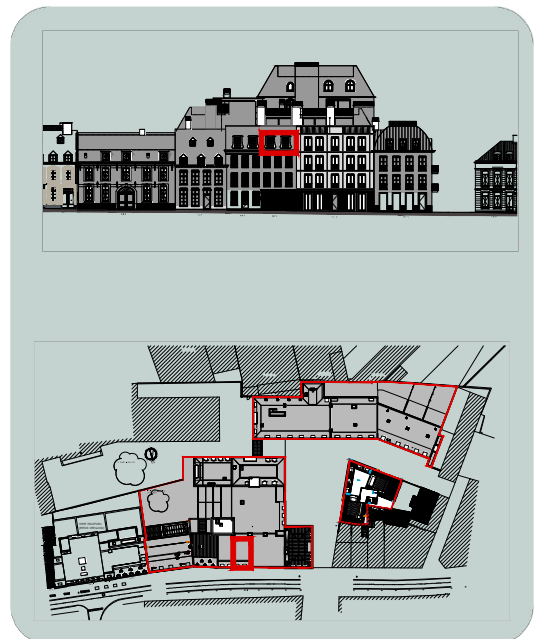

NIVO +3

DIT IS GEEN CONTRACTUEEL DOCUMENT  
 MAATVOERING EN AANDUIDINGEN OP HET PLAN ZIJN  
 INDICATIEF WAARAAN GEEN RECHTEN VERBONDEN ZIJN

## RESIDENTIE "JACOBSMARKT"

PLAN  
 SCHAAL

APP. 1.+3.42  
 1/100

PLAN NR  
 DATUM

89/130  
 05.04.2010