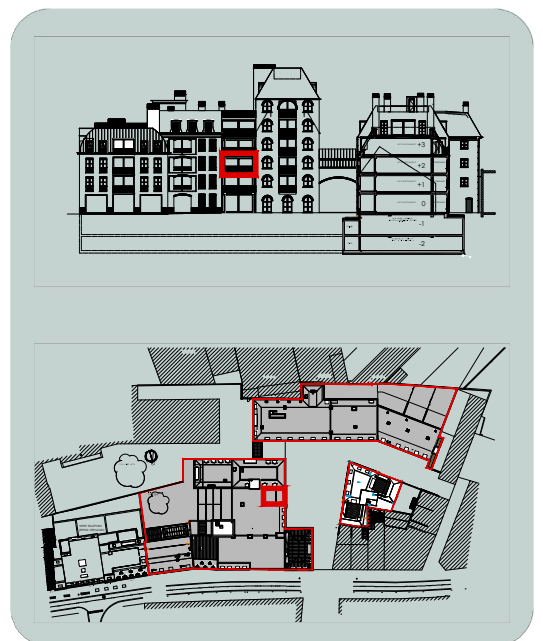

NIVO +2

DIT IS GEEN CONTRACTUEEL DOCUMENT  
 MAATVOERING EN AANDUIDINGEN OP HET PLAN ZIJN  
 INDICATIEF WAARAAN GEEN RECHTEN VERBONDEN ZIJN

## RESIDENTIE "JACOBSMARKT"

PLAN  
 SCHAAL

APP. 1.+2.30B  
 1/100

PLAN NR  
 DATUM

66/130  
 05.04.2010