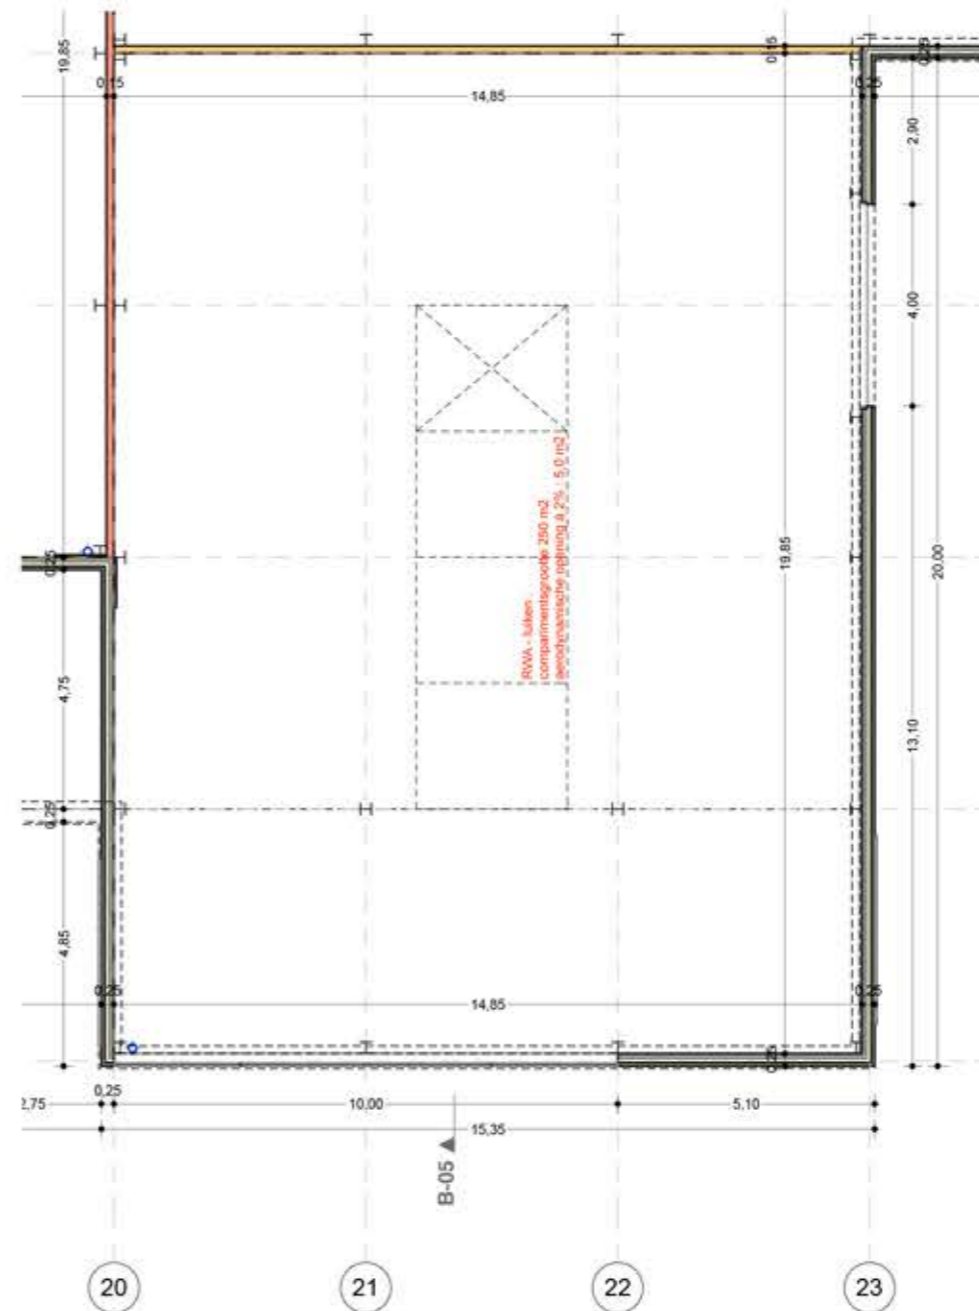

GELIJKVLOERS

VERDIEPING