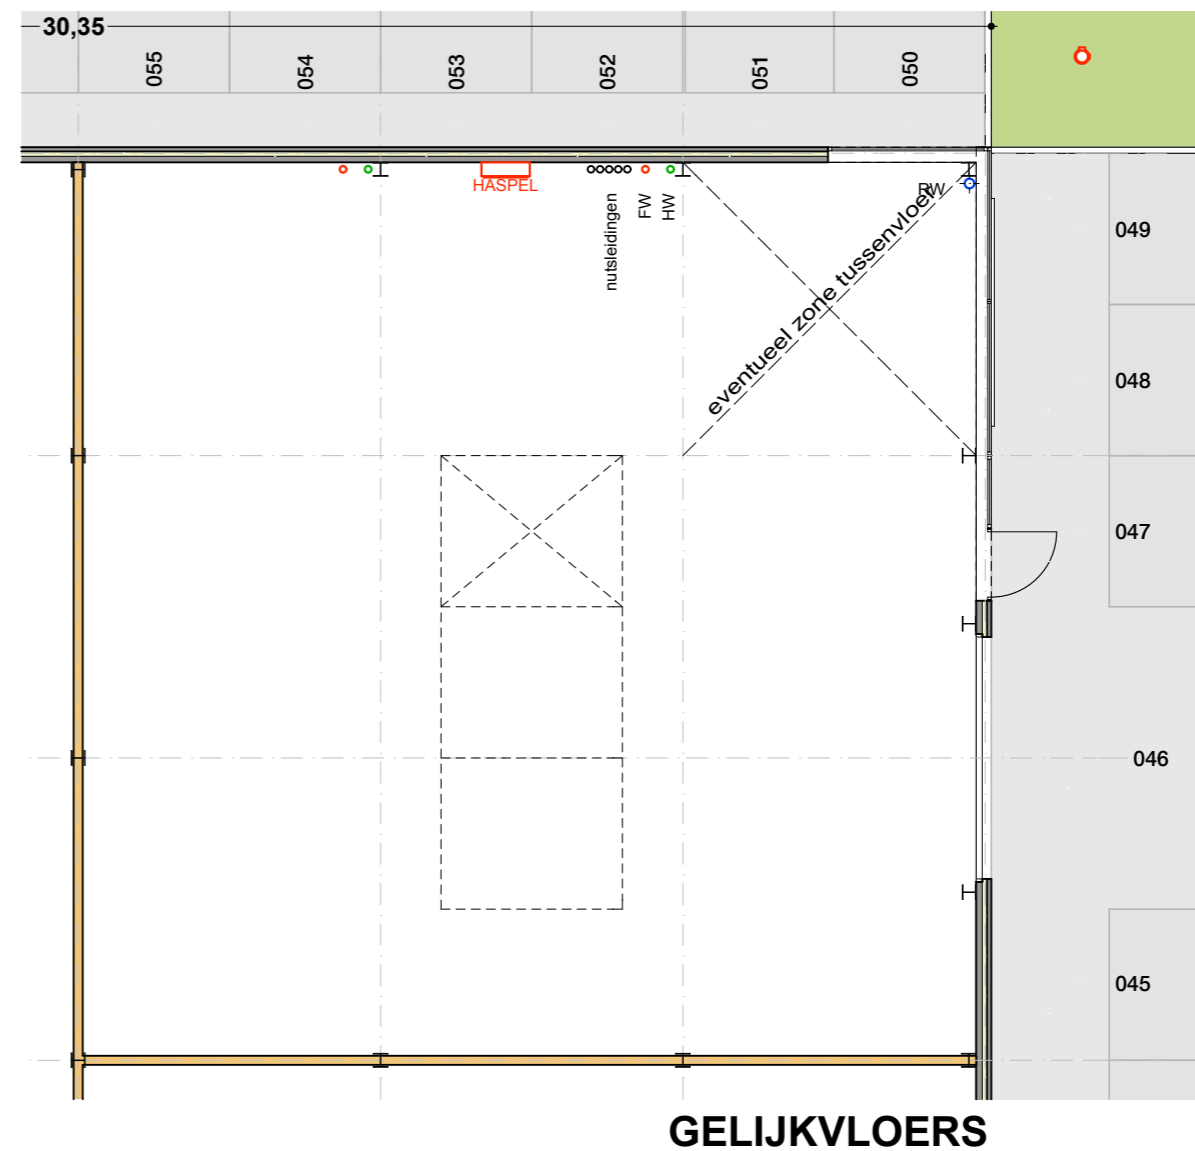

FUNDERING & GELIJKVLOERS

B 10
9 bus 10

BOUWHEER :
Jeni Holding nv
Dhr. Geert Van Stappen
Bolk 7 bus 1
2350 Vosselaar
...
geert.vanstappen@jeni.be

TEKENING :
FUNDERING & GELIJKVLOERS

DATUM :
22/06/15