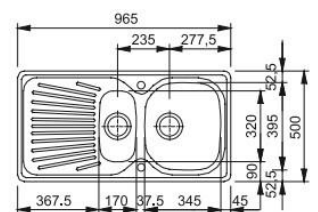

### MOX 651 Roestvrij staal

965 x 500 mm  
Uitsparing: 945 x 480 mm (R 22 mm)  
Bakken: 345 x 395 x 160 mm  
170 x 320 x 80 mm

Kast: 600 mm