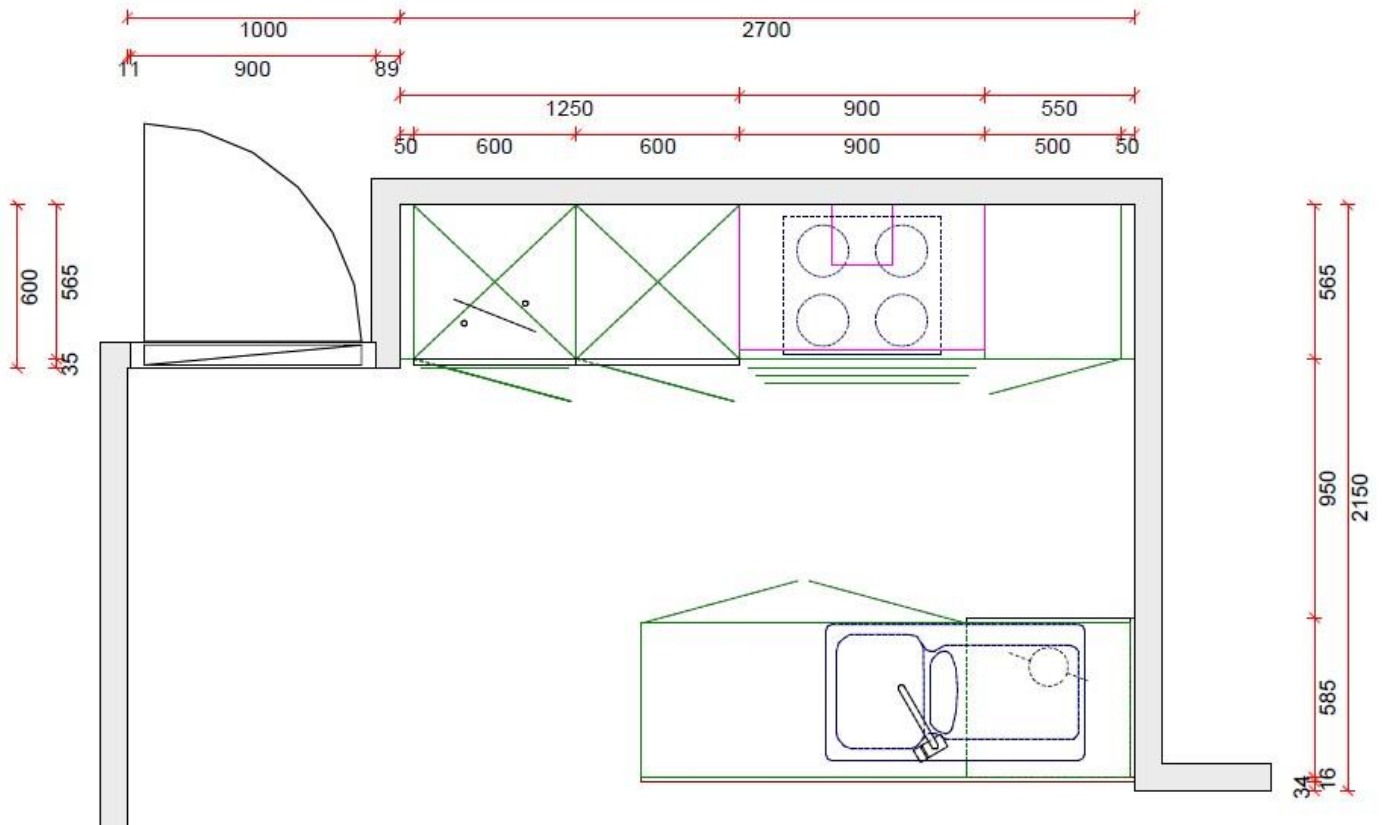

VERHEYEN

KEUKENS | DRESSINGS | BADKAMERS

Nijverheidslaan 26 3630 Maasmechelen
T 089 46 01 88 | www.uniekekeukens.be

Keuken gelijkvloers

VERHEYEN
KEUKENS | DRESSINGS | BADKAMERS

Nijverheidslaan 26 3630 Maasmechelen
T 089 46 01 88 | www.uniekekeukens.be