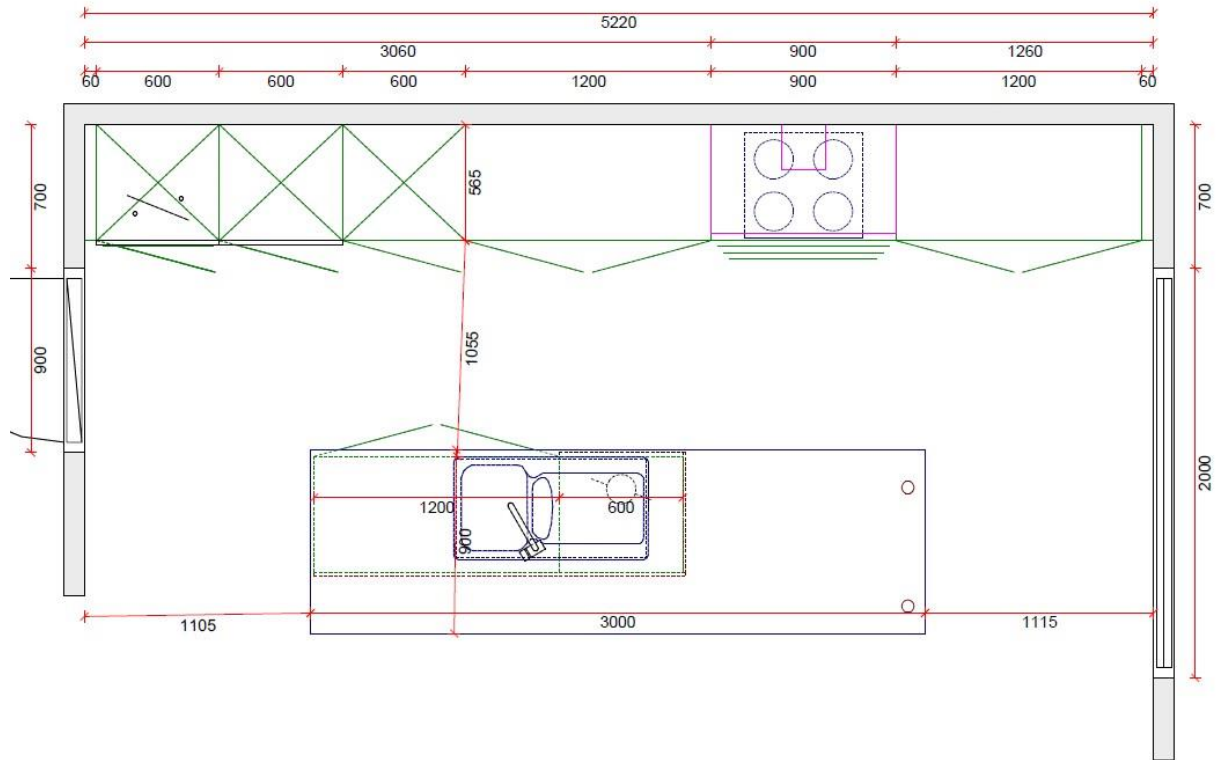

Keuken verdieping 1 idem verdieping 2