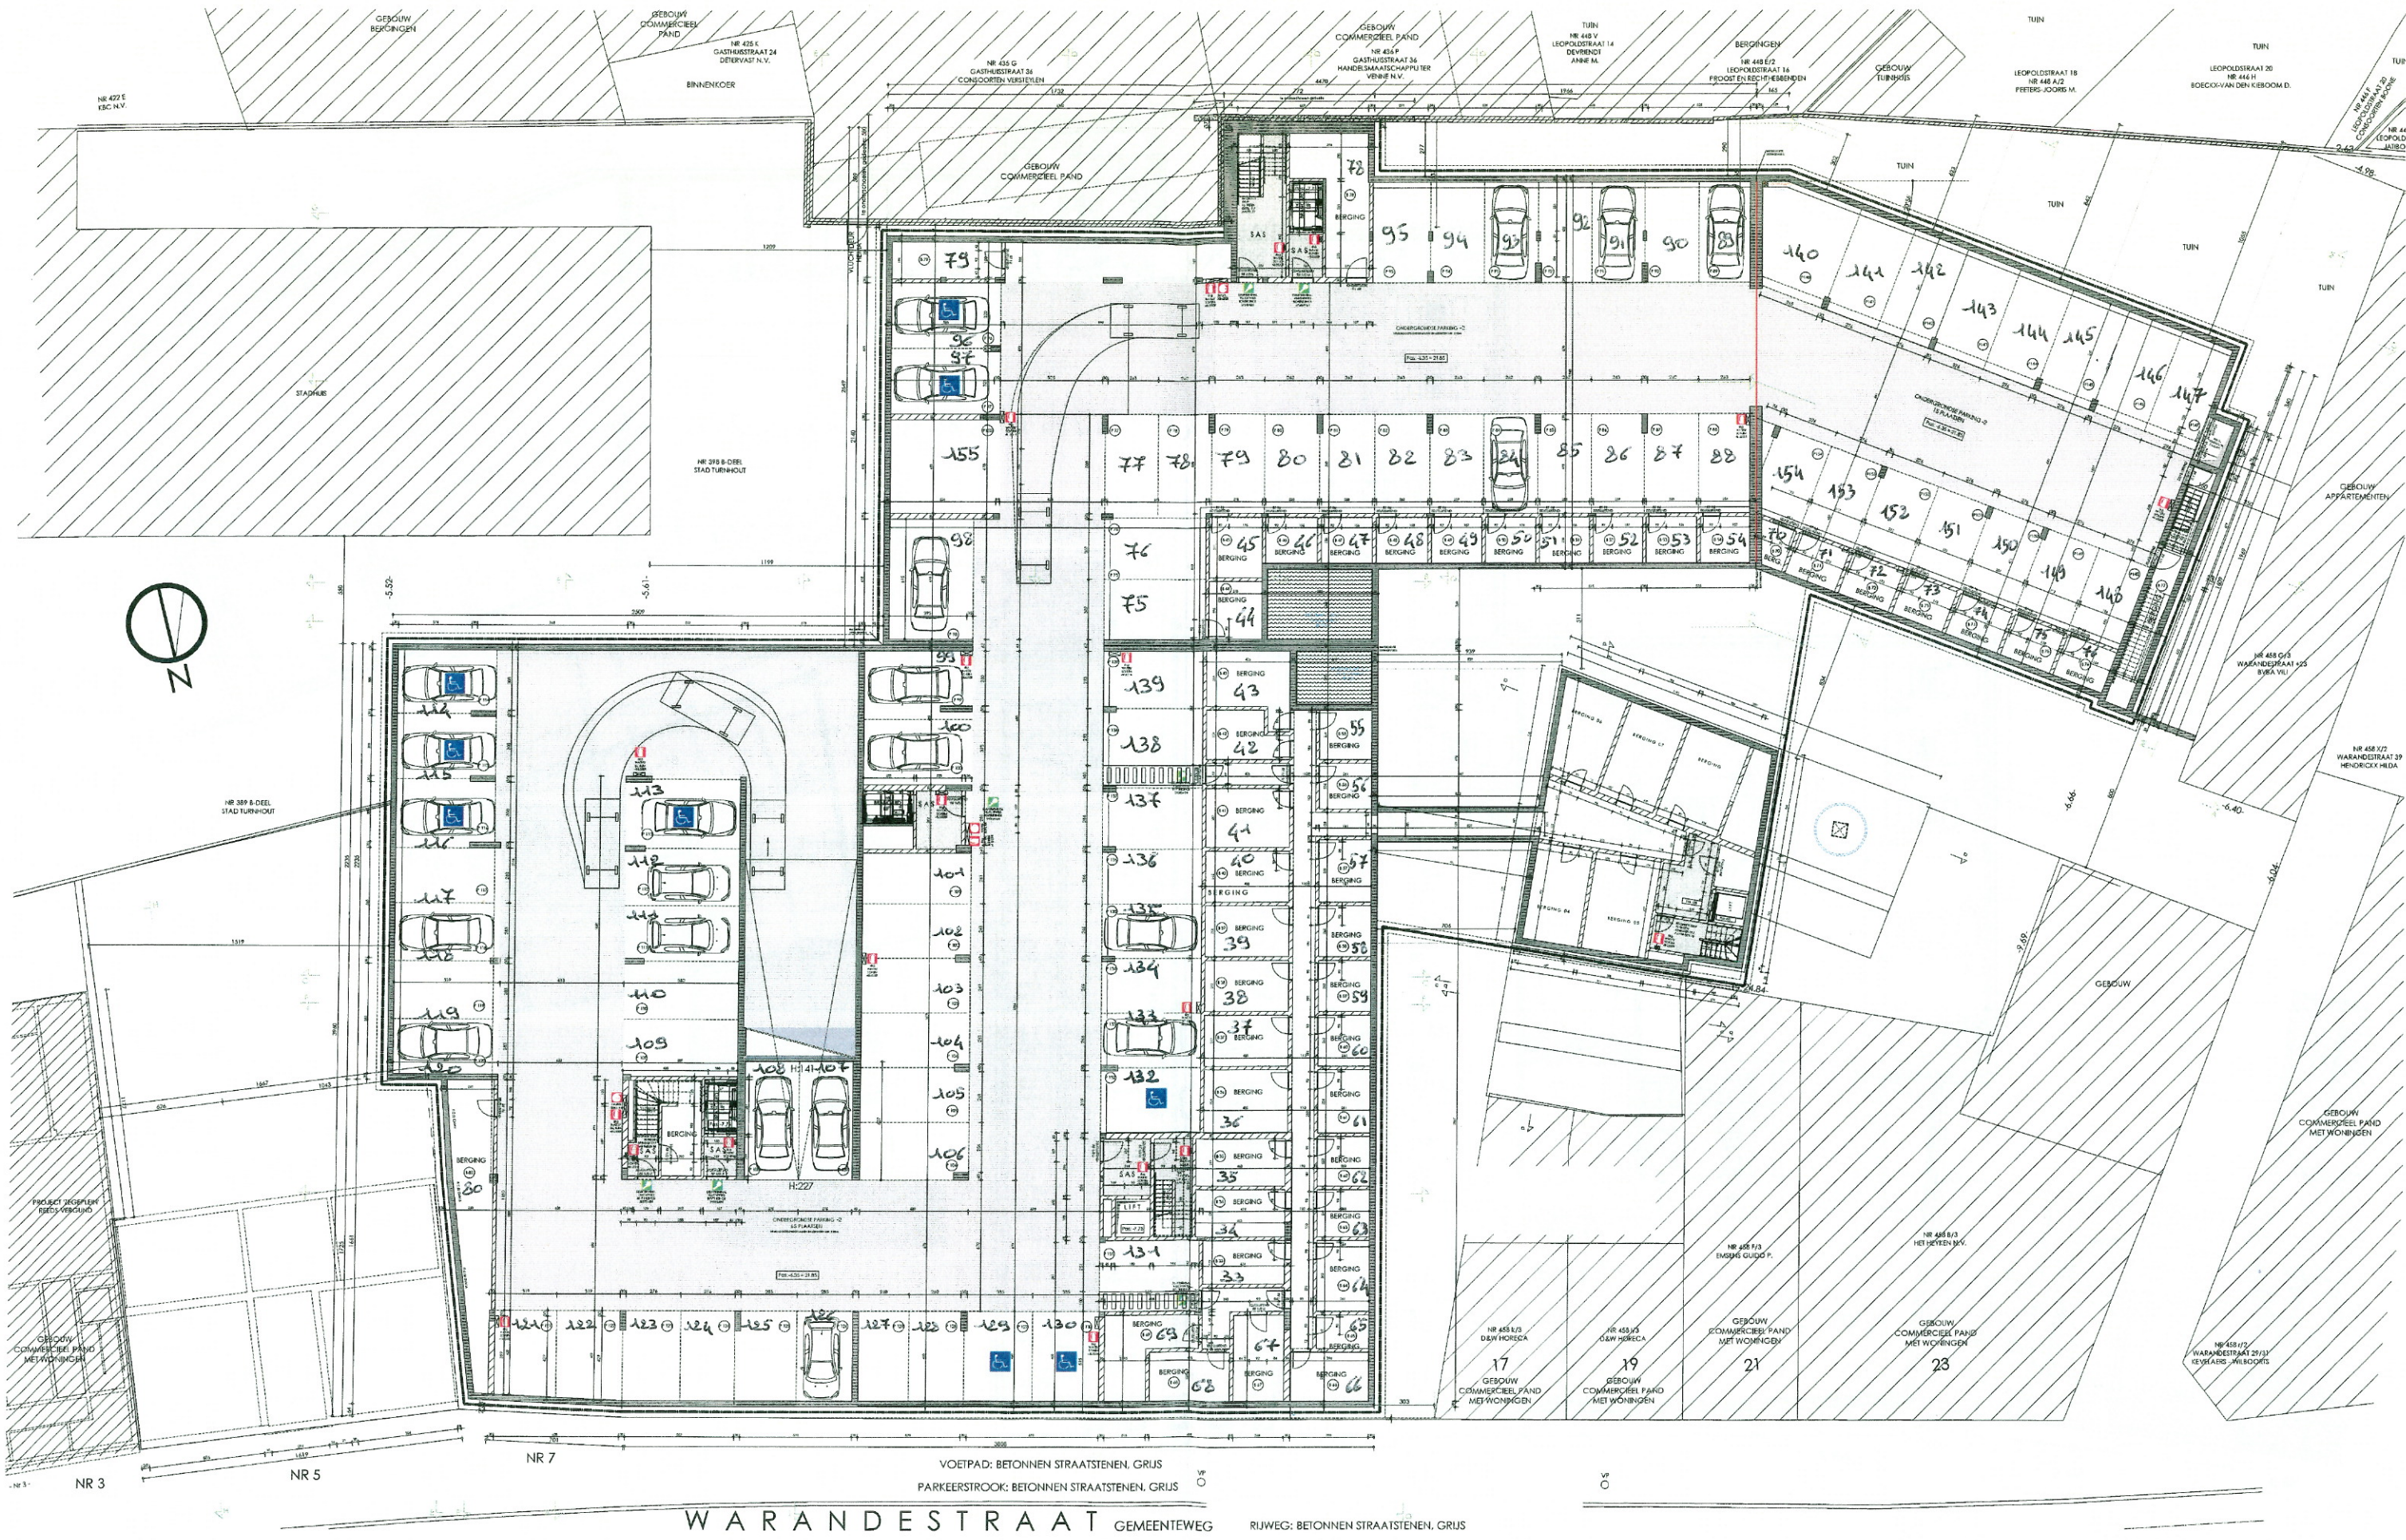

AIDarchitecten

CLERINCO nv	NIEUWBOUW SENIORIE MET AANHORIGHEDEN	3707	23.04.2010
-------------	--------------------------------------	------	------------

AIDarchitecten - Kasteellaan 29 - 2390 Malle	KELDERVERDIEPING - 1	04/29	1/300
--	----------------------	-------	-------

WARANDESTRAAAT GEMEENTEWEG

RIJWEG: BETONNEN STRAATSTENEN, GRIJS

CLERINCO nv	NIEUWBOUW SENIORIE MET AANHORIGHEDEN	3707	23.04.2010
AIDarchitecten - Kasteellaan 29 - 2390 Malle	KELDERVERDIEPING -2	03/29	1/300