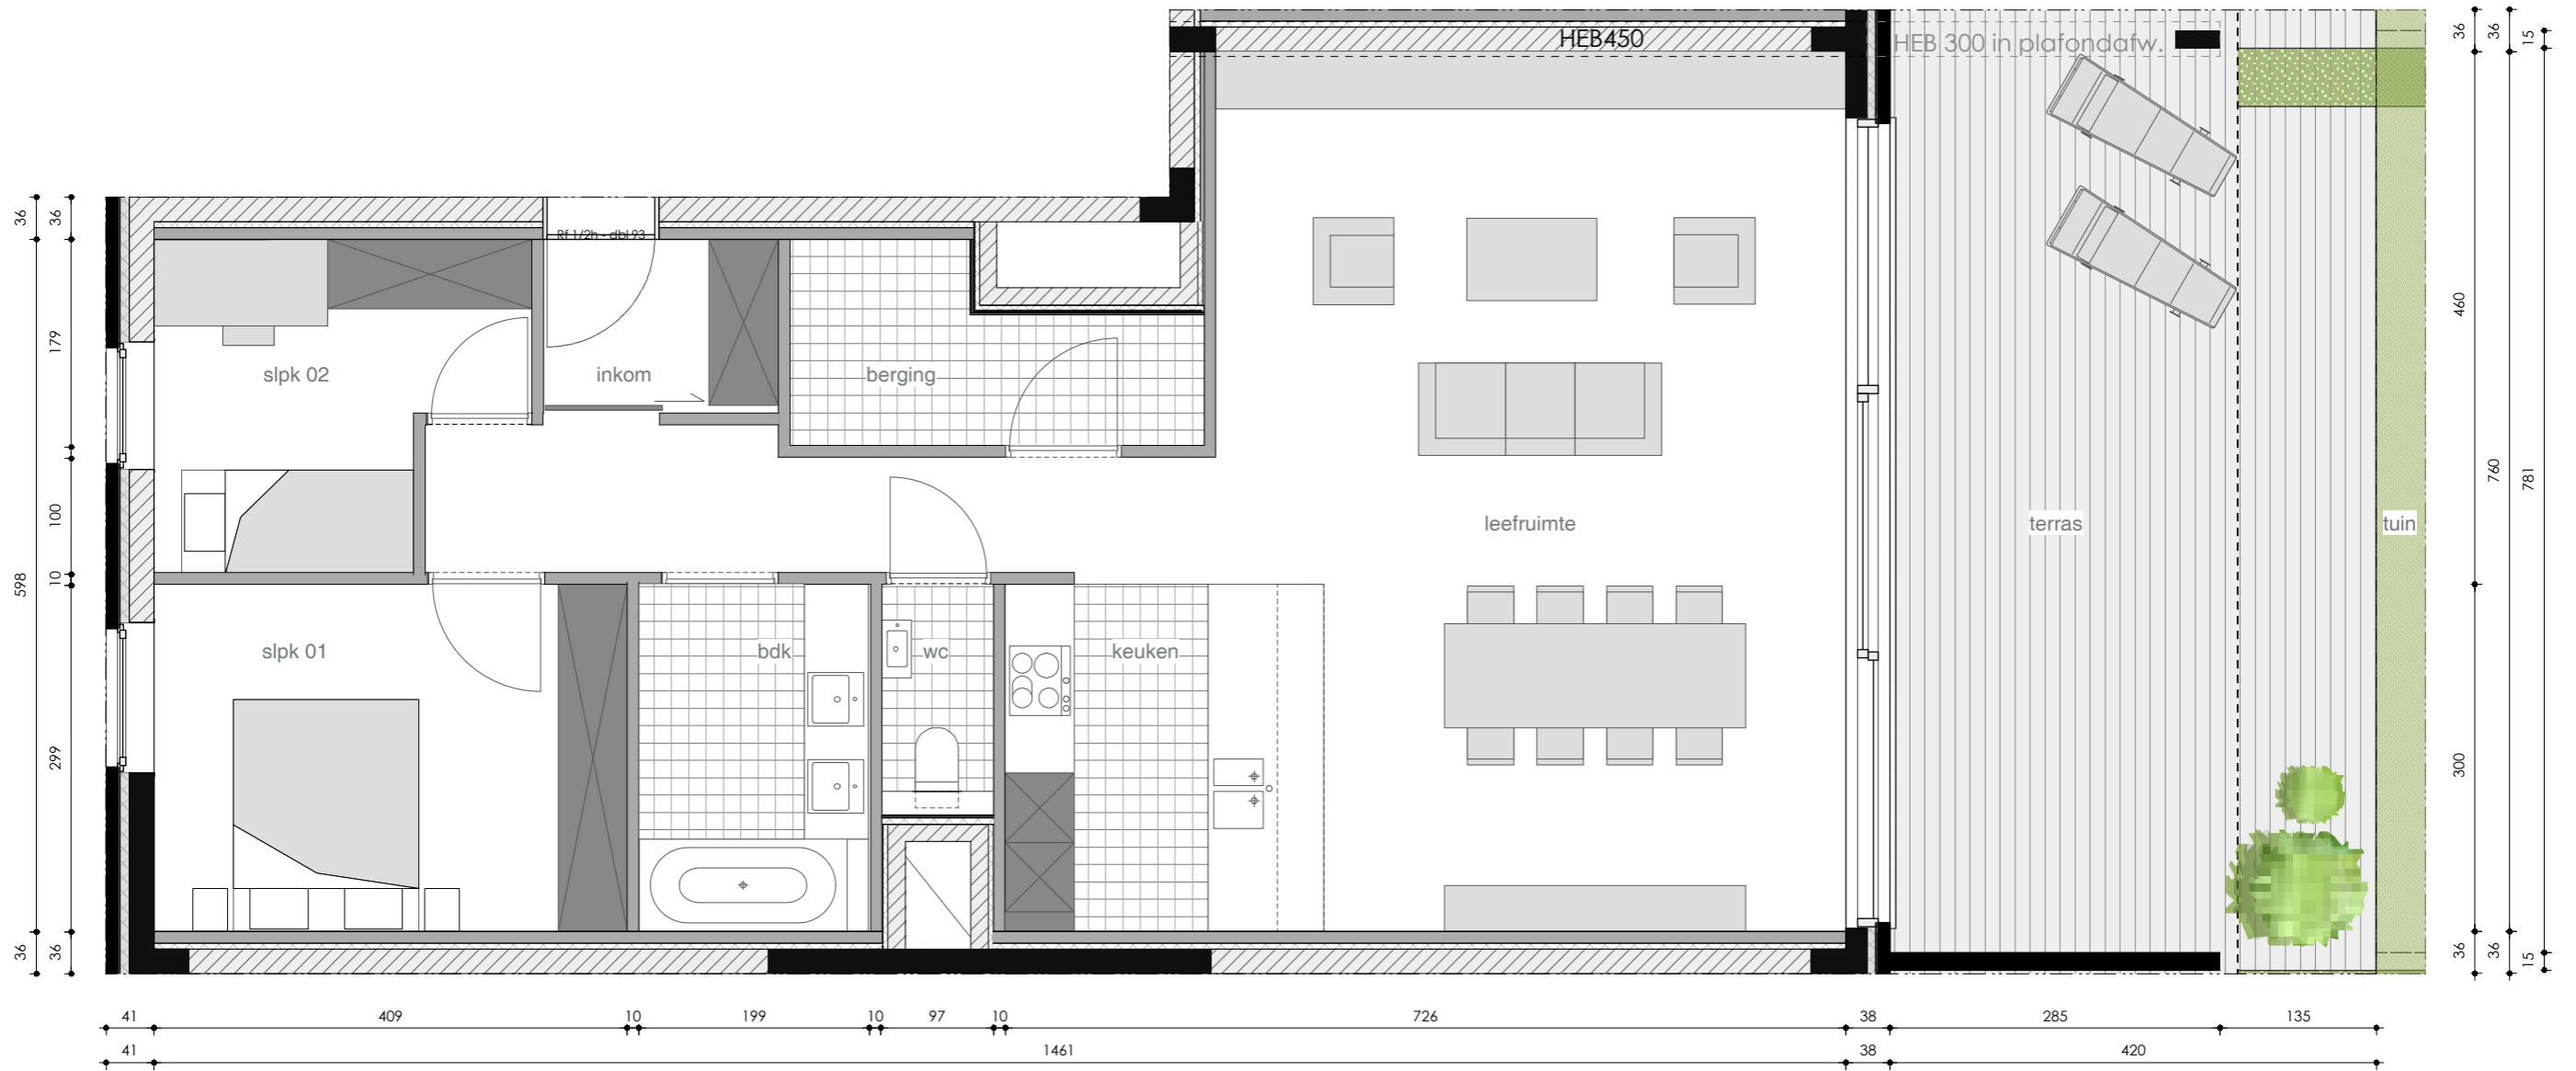

Appartement A.0.4 (Index K - Maart 2013)  
 Woonoppervlakte: 108.0 m<sup>2</sup>  
 Oppervlakte leefruimte: 48.3 m<sup>2</sup>  
 Oppervlakte terras: 33.4 m<sup>2</sup>  
 Oppervlakte tuin: 64.0 m<sup>2</sup>