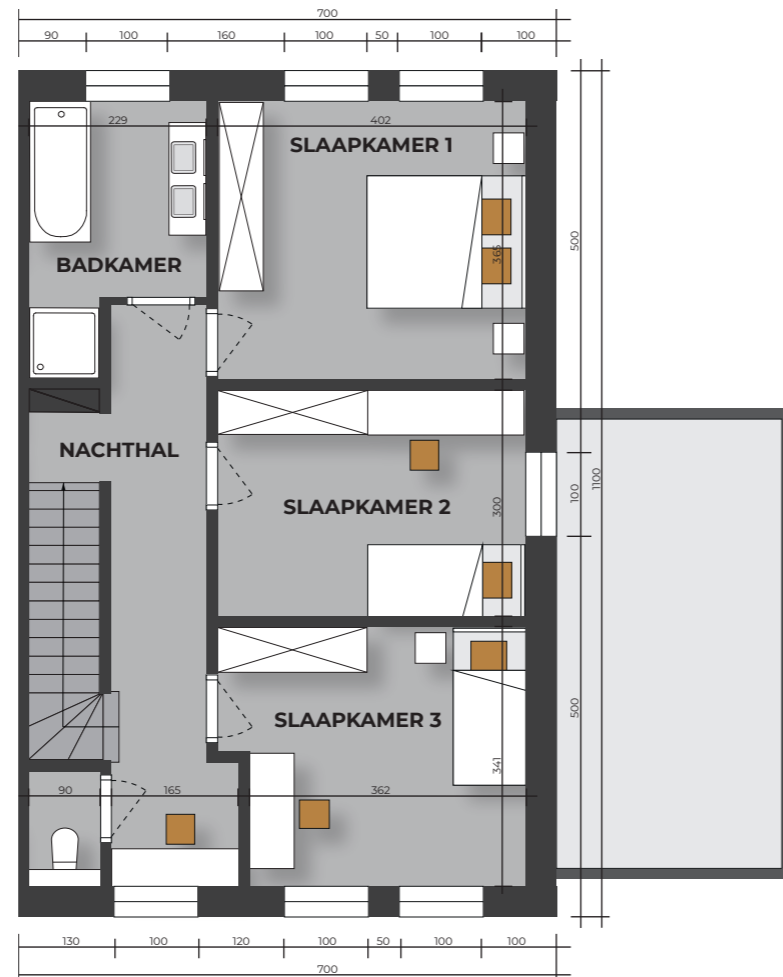

The Hawk - Havikstraat, Berlaar

Lot 2

Type: woning
Niveau: 0
Slaapkamers: 3
Oppervlakte perceel / bouw: 03a 58ca / 212m²

Schaal: 1/100
Ontwerp: Des Beaux
Datum: 08/2021

VOORGEVEL

ACHTERGEVEL

INPLANTING

The Hawk - Havikstraat, Berlaar

Lot 2

Type: woning
Niveau: 1
Slaapkamers: 3
Oppervlakte perceel / bouw: 03a 58ca / 212m²

Schaal: 1/100
Ontwerp: Des Beaux
Datum: 08/2021

VOORGEVEL

ACHTERGEVEL

INPLANTING

The Hawk - Havikstraat, Berlaar

Lot 2

Type: woning
Niveau: 2
Slaapkamers: 3
Oppervlakte perceel / bouw: 03a 58ca / 212m²

Schaal: 1/100
Ontwerp: Des Beaux
Datum: 08/2021

VOORGEVEL

ACHTERGEVEL

INPLANTING