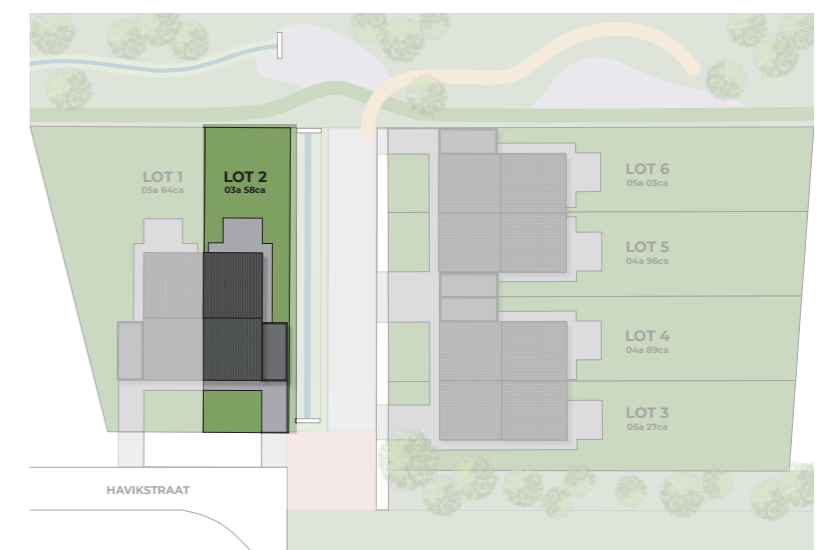

The Hawk - Havikstraat, Berlaar

Lot 2

Type: woning
Niveau: 0
Slaapkamers: 3
Oppervlakte perceel / bouw: 03a 58ca / 212m²

Schaal: 1/100
Ontwerp: Des Beaux
Datum: 08/2021

VOORGEVEL

ACHTERGEVEL

INPLANTING

The Hawk - Havikstraat, Berlaar

Lot 2

Type: woning
Niveau: 1
Slaapkamers: 3
Oppervlakte perceel / bouw: 03a 58ca / 212m²

Schaal: 1/100
Ontwerp: Des Beaux
Datum: 08/2021

VOORGEVEL

ACHTERGEVEL

INPLANTING

The Hawk - Havikstraat, Berlaar

Lot 2

Type: woning
Niveau: 2
Slaapkamers: 3
Oppervlakte perceel / bouw: 03a 58ca / 212m²

Schaal: 1/100
Ontwerp: Des Beaux
Datum: 08/2021

VOORGEVEL

ACHTERGEVEL

INPLANTING