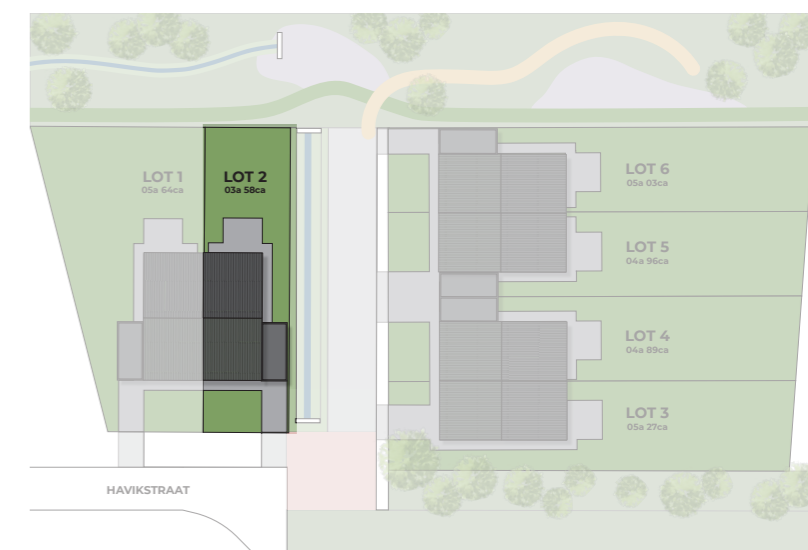

The Hawk - Havikstraat, Berlaar

Lot 2

Type: woning
Niveau: 0
Slaapkamers: 3
Oppervlakte perceel / bouw: 03a 58ca / 212m²

Schaal: 1/100
Ontwerp: Des Beaux
Datum: 08/2021

VOORGEVEL

ACHTERGEVEL

INPLANTING

The Hawk - Havikstraat, Berlaar

Lot 2

Type: woning
Niveau: 1
Slaapkamers: 3
Oppervlakte perceel / bouw: 03a 58ca / 212m²

Schaal: 1/100
Ontwerp: Des Beaux
Datum: 08/2021

VOORGEVEL

ACHTERGEVEL

INPLANTING

The Hawk - Havikstraat, Berlaar

Lot 2

Type: woning
Niveau: 2
Slaapkamers: 3
Oppervlakte perceel / bouw: 03a 58ca / 212m²

Schaal: 1/100
Ontwerp: Des Beaux
Datum: 08/2021

VOORGEVEL

ACHTERGEVEL

INPLANTING