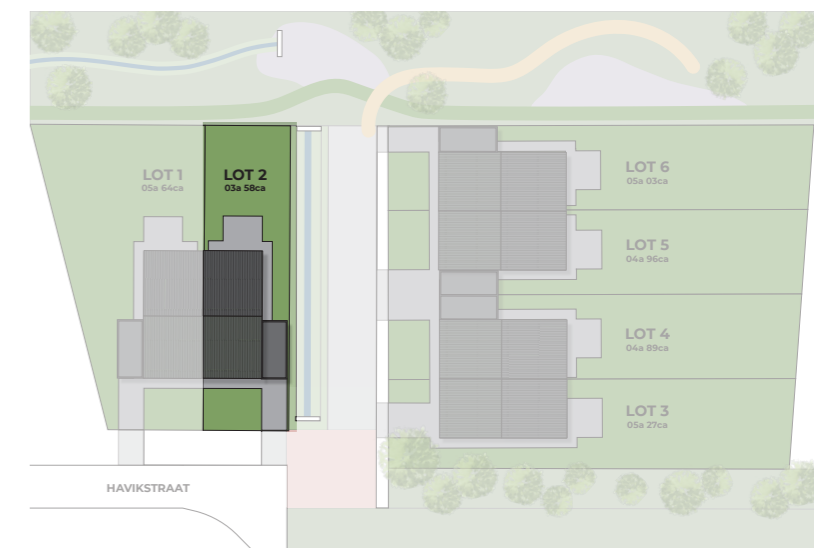

The Hawk - Havikstraat, Berlaar

Lot 2

Type: woning
Niveau: 0
Slaapkamers: 3
Oppervlakte perceel / bouw: 03a 58ca / 212m²

Schaal: 1/100
Ontwerp: Des Beaux
Datum: 08/2021

VOORGEVEL

ACHTERGEVEL

INPLANTING

The Hawk - Havikstraat, Berlaar

Lot 2

Type: woning
Niveau: 1
Slaapkamers: 3
Oppervlakte perceel / bouw: 03a 58ca / 212m²

Schaal: 1/100
Ontwerp: Des Beaux
Datum: 08/2021

VOORGEVEL

ACHTERGEVEL

INPLANTING

The Hawk - Havikstraat, Berlaar

Lot 2

Type: woning
Niveau: 2
Slaapkamers: 3
Oppervlakte perceel / bouw: 03a 58ca / 212m²

Schaal: 1/100
Ontwerp: Des Beaux
Datum: 08/2021

VOORGEVEL

ACHTERGEVEL

INPLANTING