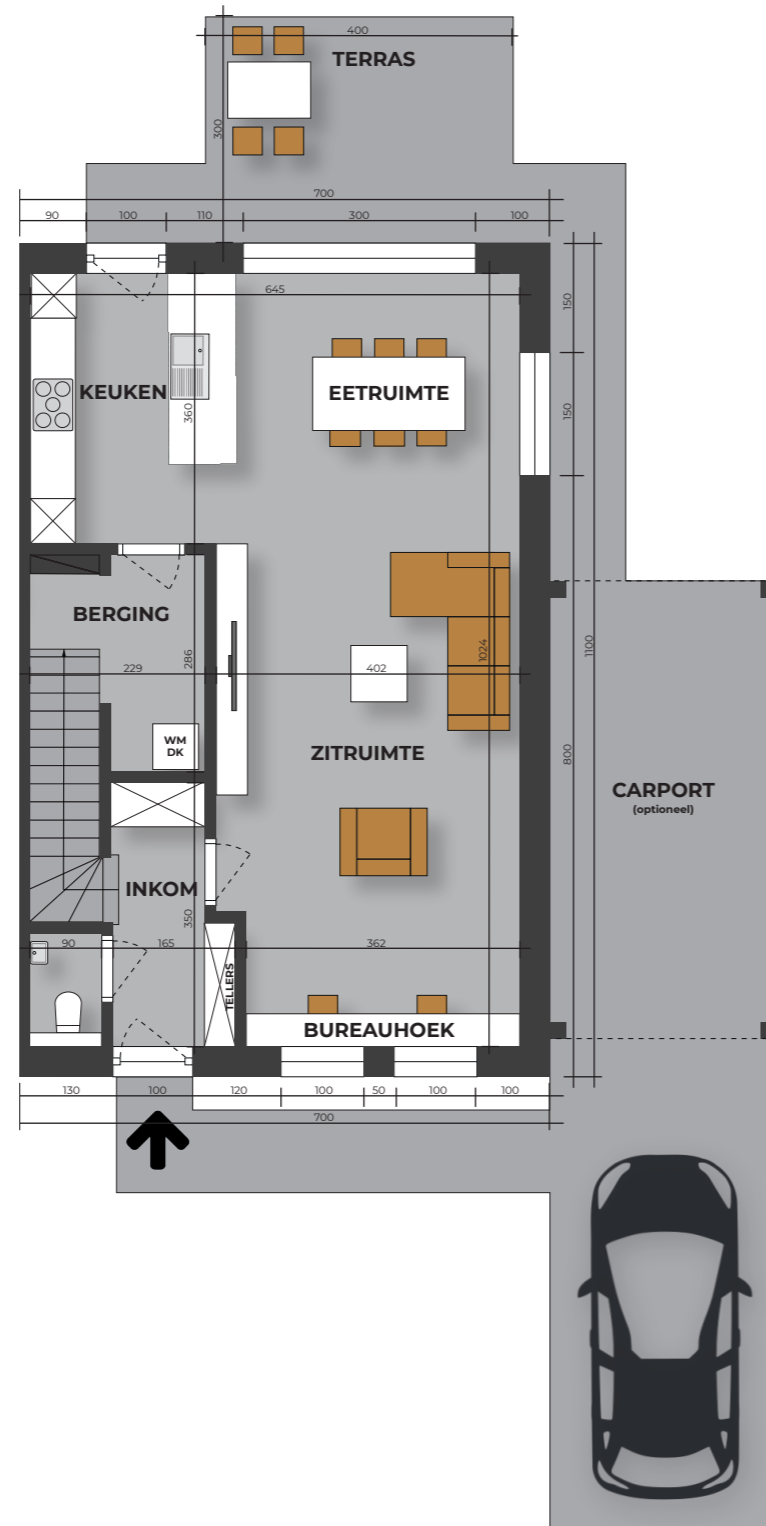

The Hawk - Havikstraat, Berlaar

Lot 2

Type: woning
Niveau: 0
Slaapkamers: 3
Oppervlakte perceel / bouw: 03a 58ca / 212m²

Schaal: 1/100
Ontwerp: Des Beaux
Datum: 08/2021

VOORGEVEL

ACHTERGEVEL

INPLANTING

The Hawk - Havikstraat, Berlaar

Lot 2

Type: woning
Niveau: 1
Slaapkamers: 3
Oppervlakte perceel / bouw: 03a 58ca / 212m²

Schaal: 1/100
Ontwerp: Des Beaux
Datum: 08/2021

VOORGEVEL

ACHTERGEVEL

INPLANTING

The Hawk - Havikstraat, Berlaar

Lot 2

Type: woning
Niveau: 2
Slaapkamers: 3
Oppervlakte perceel / bouw: 03a 58ca / 212m²

Schaal: 1/100
Ontwerp: Des Beaux
Datum: 08/2021

VOORGEVEL

ACHTERGEVEL

INPLANTING