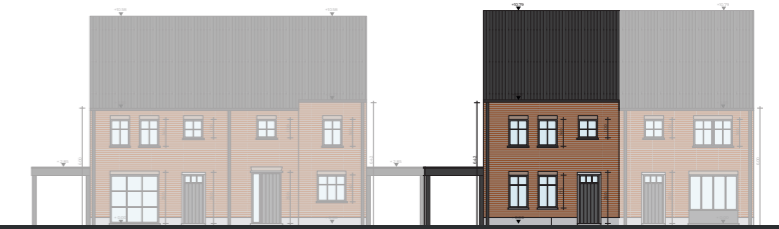

Type: woning
 Niveau: 0
 Slaapkamers: 3
 Oppervlakte perceel / bouw: 04a 89ca / 216m²

Schaal: 1/100
 Ontwerp: Des Beaux
 Datum: 08/2021

VOORGEVEL

ACHTERGEVEL

INPLANTING

The Hawk - Havikstraat, Berlaar

Lot 4

Type: woning
Niveau: 1
Slaapkamers: 3
Oppervlakte perceel / bouw: 04a 89ca / 216m²

Schaal: 1/100
Ontwerp: Des Beaux
Datum: 08/2021

VOORGEVEL

ACHTERGEVEL

INPLANTING

The Hawk - Havikstraat, Berlaar

Lot 4

Type: woning
Niveau: 2
Slaapkamers: 3
Oppervlakte perceel / bouw: 04a 89ca / 216m²

Schaal: 1/100
Ontwerp: Des Beaux
Datum: 08/2021

VOORGEVEL

ACHTERGEVEL

INPLANTING