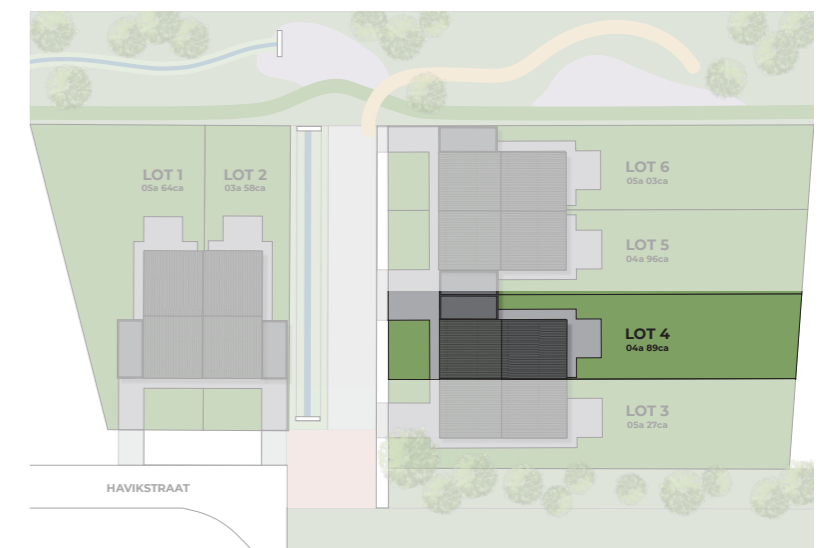

Type: woning
 Niveau: 0
 Slaapkamers: 3
 Oppervlakte perceel / bouw: 04a 89ca / 216m²

Schaal: 1/100
 Ontwerp: Des Beaux
 Datum: 08/2021

VOORGEVEL

ACHTERGEVEL

INPLANTING

The Hawk - Havikstraat, Berlaar

Lot 4

Type: woning
Niveau: 1
Slaapkamers: 3
Oppervlakte perceel / bouw: 04a 89ca / 216m²

Schaal: 1/100
Ontwerp: Des Beaux
Datum: 08/2021

VOORGEVEL

ACHTERGEVEL

INPLANTING

The Hawk - Havikstraat, Berlaar

Lot 4

Type: woning
Niveau: 2
Slaapkamers: 3
Oppervlakte perceel / bouw: 04a 89ca / 216m²

Schaal: 1/100
Ontwerp: Des Beaux
Datum: 08/2021

VOORGEVEL

ACHTERGEVEL

INPLANTING