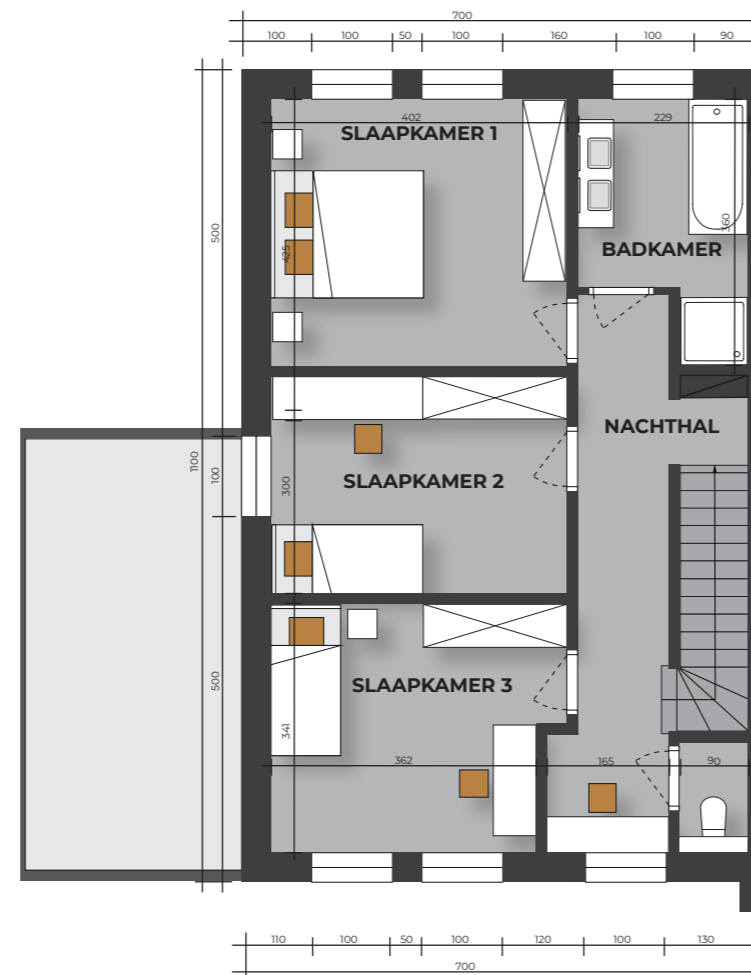

Type: woning
 Niveau: 0
 Slaapkamers: 3
 Oppervlakte perceel / bouw: 04a 89ca / 216m²

Schaal: 1/100
 Ontwerp: Des Beaux
 Datum: 08/2021

VOORGEVEL

ACHTERGEVEL

INPLANTING

The Hawk - Havikstraat, Berlaar

Lot 4

Type: woning
Niveau: 1
Slaapkamers: 3
Oppervlakte perceel / bouw: 04a 89ca / 216m²

Schaal: 1/100
Ontwerp: Des Beaux
Datum: 08/2021

VOORGEVEL

ACHTERGEVEL

INPLANTING

The Hawk - Havikstraat, Berlaar

Lot 4

Type: woning
Niveau: 2
Slaapkamers: 3
Oppervlakte perceel / bouw: 04a 89ca / 216m²

Schaal: 1/100
Ontwerp: Des Beaux
Datum: 08/2021

VOORGEVEL

ACHTERGEVEL

INPLANTING