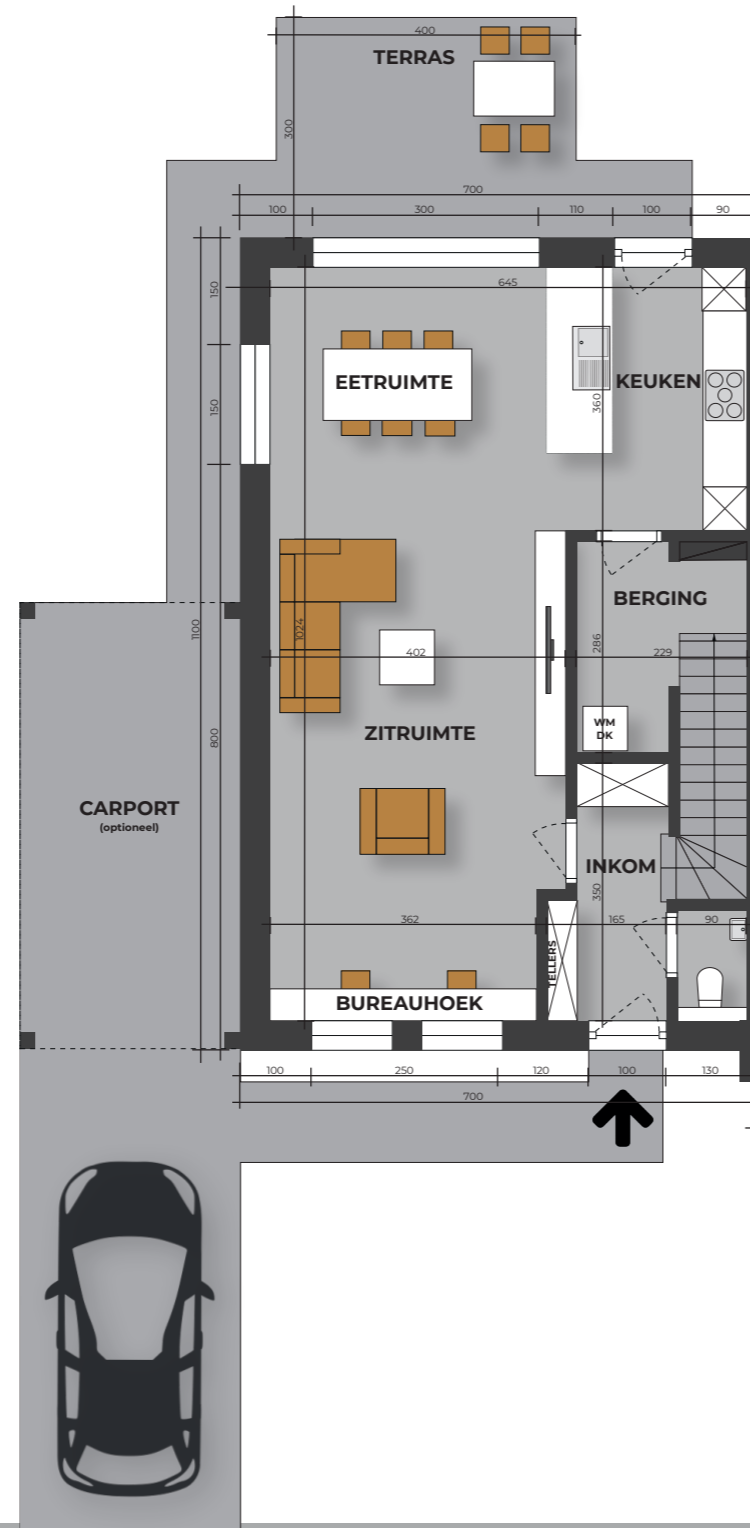

Type: woning
 Niveau: 0
 Slaapkamers: 3
 Oppervlakte perceel / bouw: 04a 89ca / 216m²

Schaal: 1/100
 Ontwerp: Des Beaux
 Datum: 08/2021

VOORGEVEL

ACHTERGEVEL

INPLANTING

The Hawk - Havikstraat, Berlaar

Lot 4

Type: woning
Niveau: 1
Slaapkamers: 3
Oppervlakte perceel / bouw: 04a 89ca / 216m²

Schaal: 1/100
Ontwerp: Des Beaux
Datum: 08/2021

VOORGEVEL

ACHTERGEVEL

INPLANTING

The Hawk - Havikstraat, Berlaar

Lot 4

Type: woning
Niveau: 2
Slaapkamers: 3
Oppervlakte perceel / bouw: 04a 89ca / 216m²

Schaal: 1/100
Ontwerp: Des Beaux
Datum: 08/2021

VOORGEVEL

ACHTERGEVEL

INPLANTING