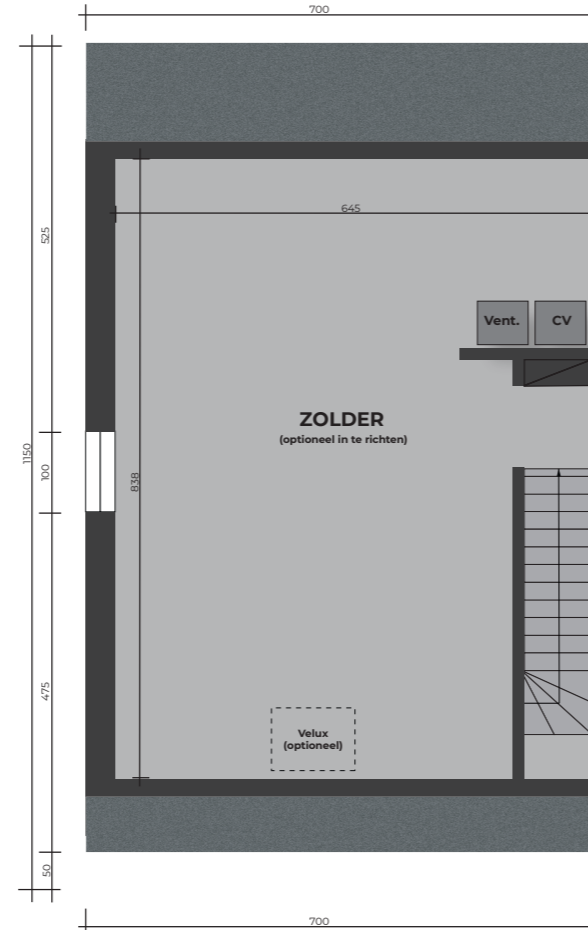

Type: woning
 Niveau: 0
 Slaapkamers: 3
 Oppervlakte perceel / bouw: 04a 89ca / 216m²

Schaal: 1/100
 Ontwerp: Des Beaux
 Datum: 08/2021

VOORGEVEL

ACHTERGEVEL

INPLANTING

The Hawk - Havikstraat, Berlaar

Lot 4

Type: woning
Niveau: 1
Slaapkamers: 3
Oppervlakte perceel / bouw: 04a 89ca / 216m²

Schaal: 1/100
Ontwerp: Des Beaux
Datum: 08/2021

VOORGEVEL

ACHTERGEVEL

INPLANTING

The Hawk - Havikstraat, Berlaar

Lot 4

Type: woning
Niveau: 2
Slaapkamers: 3
Oppervlakte perceel / bouw: 04a 89ca / 216m²

Schaal: 1/100
Ontwerp: Des Beaux
Datum: 08/2021

VOORGEVEL

ACHTERGEVEL

INPLANTING