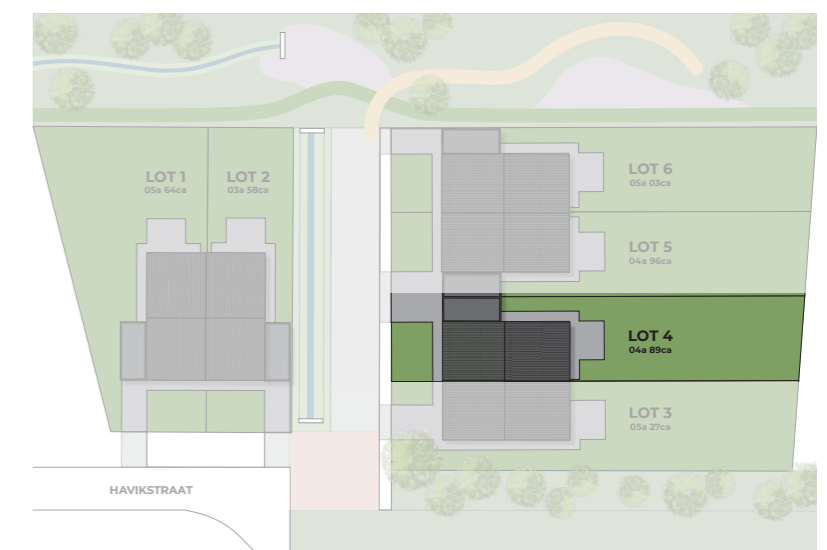

Type: woning
 Niveau: 0
 Slaapkamers: 3
 Oppervlakte perceel / bouw: 04a 89ca / 216m²

Schaal: 1/100
 Ontwerp: Des Beaux
 Datum: 08/2021

VOORGEVEL

ACHTERGEVEL

INPLANTING

The Hawk - Havikstraat, Berlaar

Lot 4

Type: woning
Niveau: 1
Slaapkamers: 3
Oppervlakte perceel / bouw: 04a 89ca / 216m²

Schaal: 1/100
Ontwerp: Des Beaux
Datum: 08/2021

VOORGEVEL

ACHTERGEVEL

INPLANTING

The Hawk - Havikstraat, Berlaar

Lot 4

Type: woning
Niveau: 2
Slaapkamers: 3
Oppervlakte perceel / bouw: 04a 89ca / 216m²

Schaal: 1/100
Ontwerp: Des Beaux
Datum: 08/2021

VOORGEVEL

ACHTERGEVEL

INPLANTING