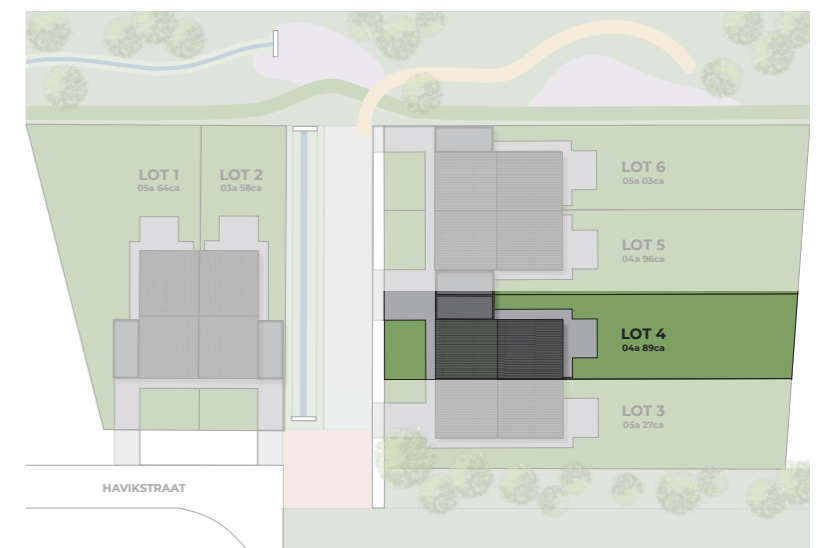

Type: woning
 Niveau: 0
 Slaapkamers: 3
 Oppervlakte perceel / bouw: 04a 89ca / 216m²

Schaal: 1/100
 Ontwerp: Des Beaux
 Datum: 08/2021

VOORGEVEL

ACHTERGEVEL

INPLANTING

The Hawk - Havikstraat, Berlaar

Lot 4

Type: woning
Niveau: 1
Slaapkamers: 3
Oppervlakte perceel / bouw: 04a 89ca / 216m²

Schaal: 1/100
Ontwerp: Des Beaux
Datum: 08/2021

VOORGEVEL

ACHTERGEVEL

INPLANTING

The Hawk - Havikstraat, Berlaar

Lot 4

Type: woning
Niveau: 2
Slaapkamers: 3
Oppervlakte perceel / bouw: 04a 89ca / 216m²

Schaal: 1/100
Ontwerp: Des Beaux
Datum: 08/2021

VOORGEVEL

ACHTERGEVEL

INPLANTING