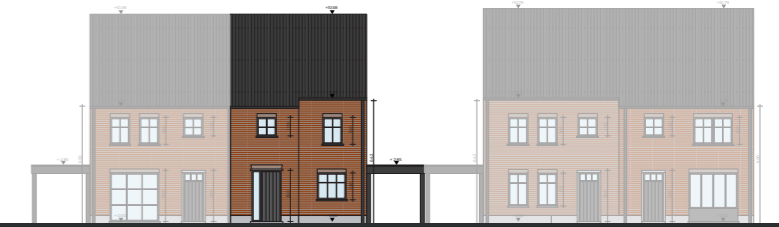

Type: woning
 Niveau: 0
 Slaapkamers: 3
 Oppervlakte perceel / bouw: 04a 96ca / 209m²

Schaal: 1/100
 Ontwerp: Des Beaux
 Datum: 08/2021

VOORGEVEL

ACHTERGEVEL

INPLANTING

The Hawk - Havikstraat, Berlaar

Lot 5

Type: woning
Niveau: 1
Slaapkamers: 3
Oppervlakte perceel / bouw: 04a 96ca / 209m²

Schaal: 1/100
Ontwerp: Des Beaux
Datum: 08/2021

VOORGEVEL

ACHTERGEVEL

INPLANTING

The Hawk - Havikstraat, Berlaar

Lot 5

Type: woning
Niveau: 2
Slaapkamers: 3
Oppervlakte perceel / bouw: 04a 96ca / 209m²

Schaal: 1/100
Ontwerp: Des Beaux
Datum: 08/2021

VOORGEVEL

ACHTERGEVEL

INPLANTING