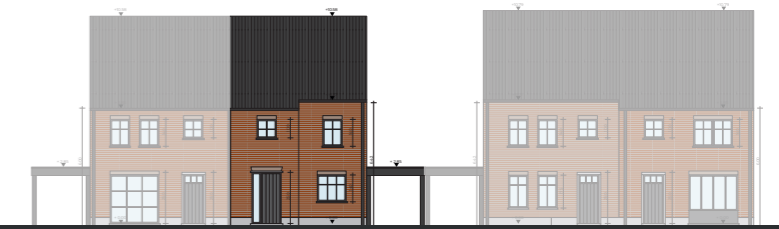

Type: woning
 Niveau: 0
 Slaapkamers: 3
 Oppervlakte perceel / bouw: 04a 96ca / 209m²

Schaal: 1/100
 Ontwerp: Des Beaux
 Datum: 08/2021

VOORGEVEL

ACHTERGEVEL

INPLANTING

The Hawk - Havikstraat, Berlaar

Lot 5

Type: woning
Niveau: 1
Slaapkamers: 3
Oppervlakte perceel / bouw: 04a 96ca / 209m²

Schaal: 1/100
Ontwerp: Des Beaux
Datum: 08/2021

VOORGEVEL

ACHTERGEVEL

INPLANTING

The Hawk - Havikstraat, Berlaar

Lot 5

Type: woning
Niveau: 2
Slaapkamers: 3
Oppervlakte perceel / bouw: 04a 96ca / 209m²

Schaal: 1/100
Ontwerp: Des Beaux
Datum: 08/2021

VOORGEVEL

ACHTERGEVEL

INPLANTING