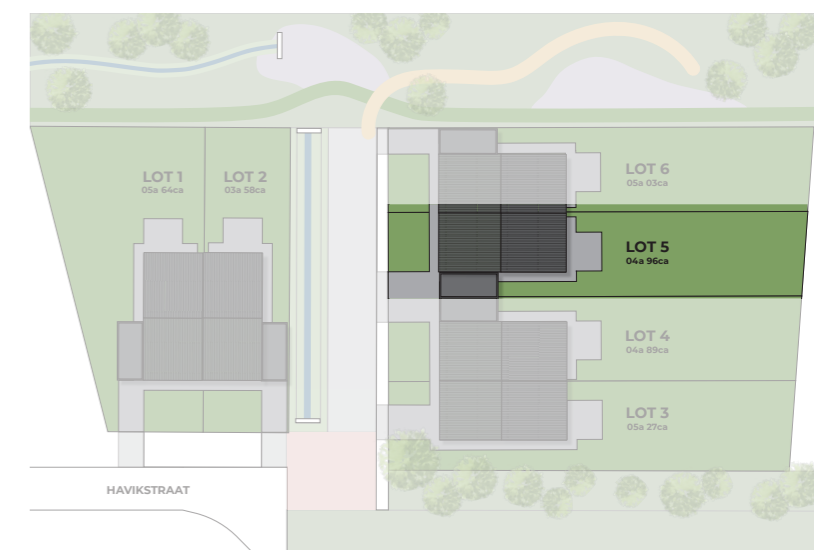

Type: woning
 Niveau: 0
 Slaapkamers: 3
 Oppervlakte perceel / bouw: 04a 96ca / 209m²

Schaal: 1/100
 Ontwerp: Des Beaux
 Datum: 08/2021

VOORGEVEL

ACHTERGEVEL

INPLANTING

The Hawk - Havikstraat, Berlaar

Lot 5

Type: woning
Niveau: 1
Slaapkamers: 3
Oppervlakte perceel / bouw: 04a 96ca / 209m²

Schaal: 1/100
Ontwerp: Des Beaux
Datum: 08/2021

VOORGEVEL

ACHTERGEVEL

INPLANTING

The Hawk - Havikstraat, Berlaar

Lot 5

Type: woning
Niveau: 2
Slaapkamers: 3
Oppervlakte perceel / bouw: 04a 96ca / 209m²

Schaal: 1/100
Ontwerp: Des Beaux
Datum: 08/2021

VOORGEVEL

ACHTERGEVEL

INPLANTING