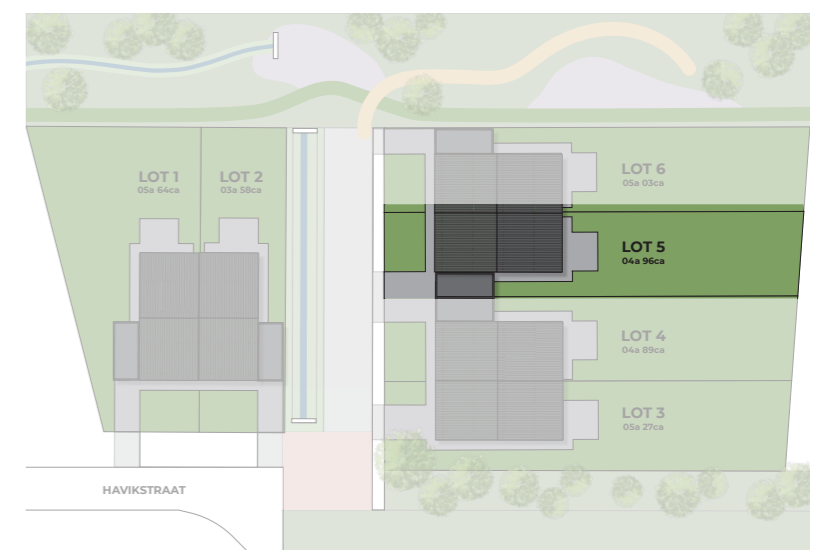

Type: woning
 Niveau: 0
 Slaapkamers: 3
 Oppervlakte perceel / bouw: 04a 96ca / 209m²

Schaal: 1/100
 Ontwerp: Des Beaux
 Datum: 08/2021

VOORGEVEL

ACHTERGEVEL

INPLANTING

The Hawk - Havikstraat, Berlaar

Lot 5

Type: woning
Niveau: 1
Slaapkamers: 3
Oppervlakte perceel / bouw: 04a 96ca / 209m²

Schaal: 1/100
Ontwerp: Des Beaux
Datum: 08/2021

VOORGEVEL

ACHTERGEVEL

INPLANTING

The Hawk - Havikstraat, Berlaar

Lot 5

Type: woning
Niveau: 2
Slaapkamers: 3
Oppervlakte perceel / bouw: 04a 96ca / 209m²

Schaal: 1/100
Ontwerp: Des Beaux
Datum: 08/2021

VOORGEVEL

ACHTERGEVEL

INPLANTING