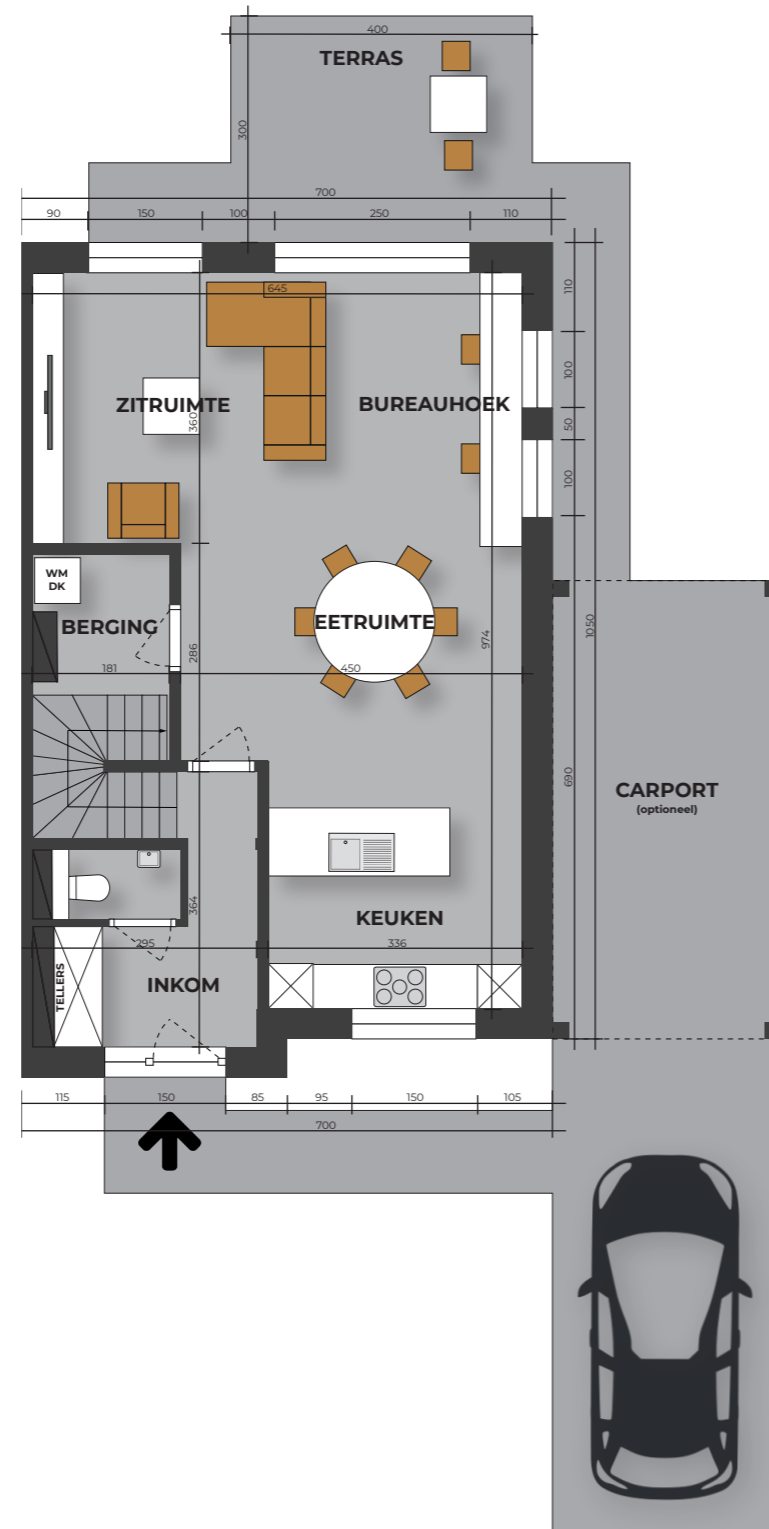

Type: woning
 Niveau: 0
 Slaapkamers: 3
 Oppervlakte perceel / bouw: 04a 96ca / 209m²

Schaal: 1/100
 Ontwerp: Des Beaux
 Datum: 08/2021

VOORGEVEL

ACHTERGEVEL

INPLANTING

The Hawk - Havikstraat, Berlaar

Lot 5

Type: woning
Niveau: 1
Slaapkamers: 3
Oppervlakte perceel / bouw: 04a 96ca / 209m²

Schaal: 1/100
Ontwerp: Des Beaux
Datum: 08/2021

VOORGEVEL

ACHTERGEVEL

INPLANTING

The Hawk - Havikstraat, Berlaar

Lot 5

Type: woning
Niveau: 2
Slaapkamers: 3
Oppervlakte perceel / bouw: 04a 96ca / 209m²

Schaal: 1/100
Ontwerp: Des Beaux
Datum: 08/2021

VOORGEVEL

ACHTERGEVEL

INPLANTING