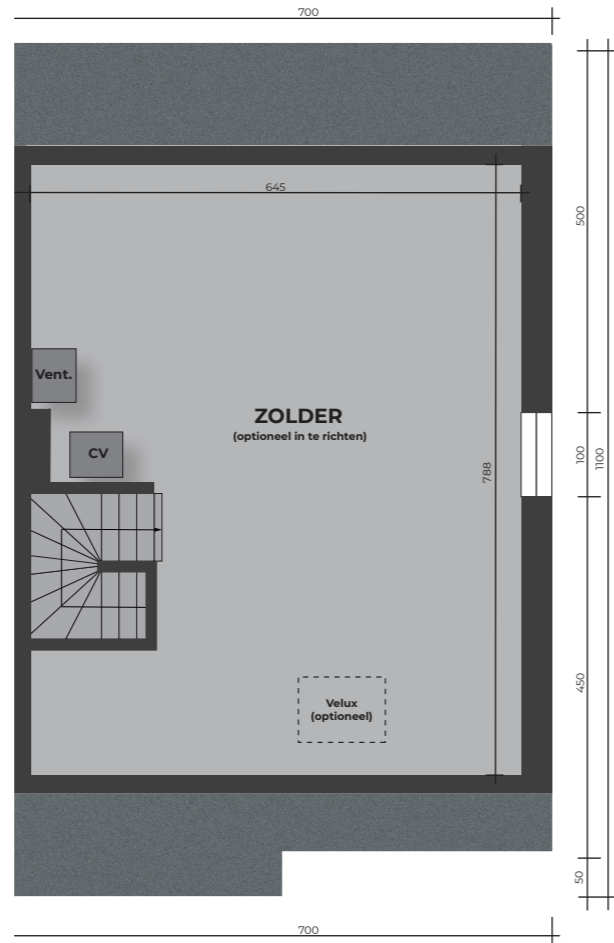

Type: woning
 Niveau: 0
 Slaapkamers: 3
 Oppervlakte perceel / bouw: 04a 96ca / 209m²

Schaal: 1/100
 Ontwerp: Des Beaux
 Datum: 08/2021

VOORGEVEL

ACHTERGEVEL

INPLANTING

The Hawk - Havikstraat, Berlaar

Lot 5

Type: woning
Niveau: 1
Slaapkamers: 3
Oppervlakte perceel / bouw: 04a 96ca / 209m²

Schaal: 1/100
Ontwerp: Des Beaux
Datum: 08/2021

VOORGEVEL

ACHTERGEVEL

INPLANTING

The Hawk - Havikstraat, Berlaar

Lot 5

Type: woning
Niveau: 2
Slaapkamers: 3
Oppervlakte perceel / bouw: 04a 96ca / 209m²

Schaal: 1/100
Ontwerp: Des Beaux
Datum: 08/2021

VOORGEVEL

ACHTERGEVEL

INPLANTING