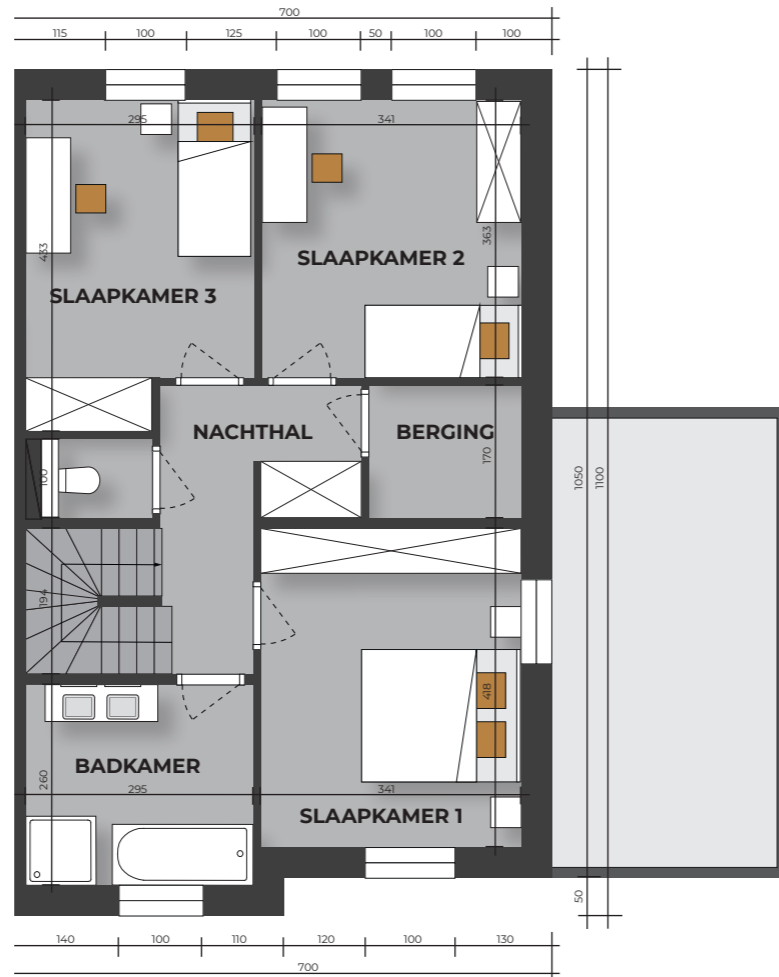

Type: woning
 Niveau: 0
 Slaapkamers: 3
 Oppervlakte perceel / bouw: 04a 96ca / 209m²

Schaal: 1/100
 Ontwerp: Des Beaux
 Datum: 08/2021

VOORGEVEL

ACHTERGEVEL

INPLANTING

The Hawk - Havikstraat, Berlaar

Lot 5

Type: woning
Niveau: 1
Slaapkamers: 3
Oppervlakte perceel / bouw: 04a 96ca / 209m²

Schaal: 1/100
Ontwerp: Des Beaux
Datum: 08/2021

VOORGEVEL

ACHTERGEVEL

INPLANTING

The Hawk - Havikstraat, Berlaar

Lot 5

Type: woning
Niveau: 2
Slaapkamers: 3
Oppervlakte perceel / bouw: 04a 96ca / 209m²

Schaal: 1/100
Ontwerp: Des Beaux
Datum: 08/2021

VOORGEVEL

ACHTERGEVEL

INPLANTING