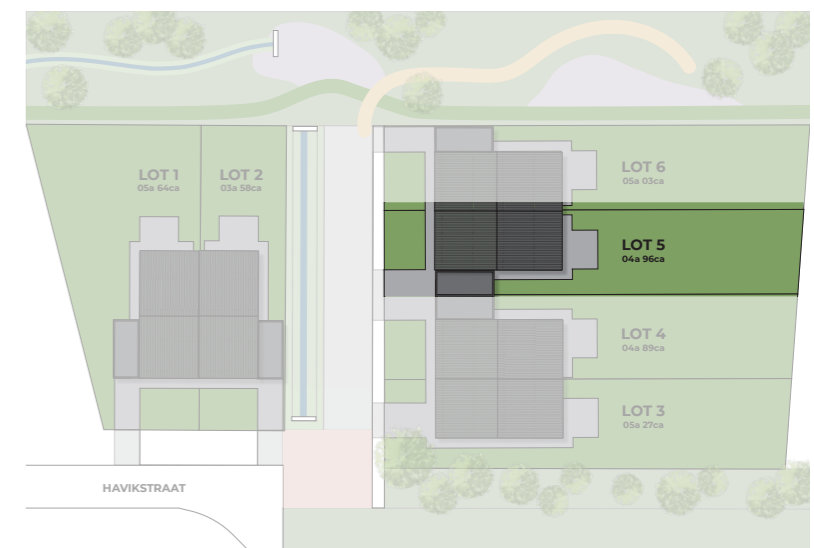

Type: woning
 Niveau: 0
 Slaapkamers: 3
 Oppervlakte perceel / bouw: 04a 96ca / 209m²

Schaal: 1/100
 Ontwerp: Des Beaux
 Datum: 08/2021

VOORGEVEL

ACHTERGEVEL

INPLANTING

The Hawk - Havikstraat, Berlaar

Lot 5

Type: woning
Niveau: 1
Slaapkamers: 3
Oppervlakte perceel / bouw: 04a 96ca / 209m²

Schaal: 1/100
Ontwerp: Des Beaux
Datum: 08/2021

VOORGEVEL

ACHTERGEVEL

INPLANTING

The Hawk - Havikstraat, Berlaar

Lot 5

Type: woning
Niveau: 2
Slaapkamers: 3
Oppervlakte perceel / bouw: 04a 96ca / 209m²

Schaal: 1/100
Ontwerp: Des Beaux
Datum: 08/2021

VOORGEVEL

ACHTERGEVEL

INPLANTING