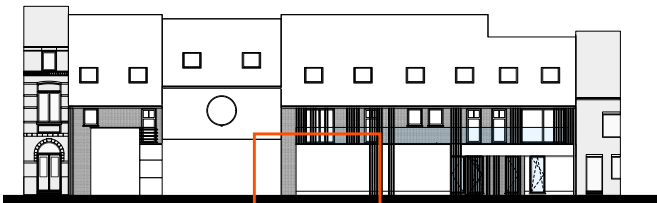

5.9 Appartement C0.1

Bruto oppervlakte : 63,3 m²
 1 slaapkamer
 Terras oppervlakte : 19,1 m²
 Tuin oppervlakte : 65,7 m²

Gelijkvloers

De plannen zijn verkoopplannen, geen uitvoeringsplannen.
 Afmetingen van schachten en dgl. kunnen om technische redenen wijzigen.
 Meubels zijn indicatief, plannen zijn niet op schaal en niet contractueel bindend.