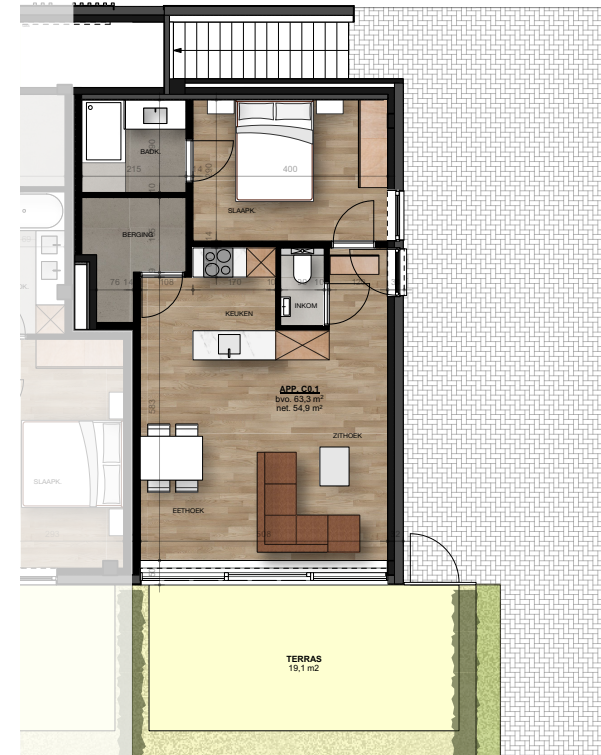

5.9 Appartement C0.1

Bruto oppervlakte : 63,3 m²
 1 slaapkamer
 Terras oppervlakte : 19,1 m²
 Tuin oppervlakte : 65,7 m²

Gelijkvloers

De plannen zijn verkoopplannen, geen uitvoeringsplannen.
 Afmetingen van schachten en dgl. kunnen om technische redenen wijzigen.
 Meubels zijn indicatief, plannen zijn niet op schaal en niet contractueel bindend.