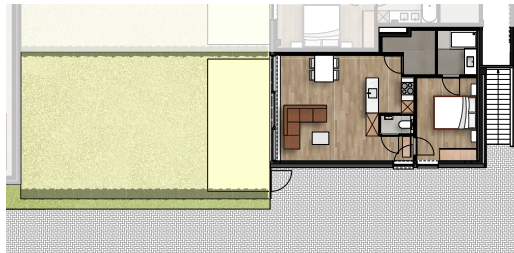

5.9 Appartement C0.1

Bruto oppervlakte : 63,3 m²
 1 slaapkamer
 Terras oppervlakte : 19,1 m²
 Tuin oppervlakte : 65,7 m²

Gelijkvloers

De plannen zijn verkoopplannen, geen uitvoeringsplannen.
 Afmetingen van schachten en dgl. kunnen om technische redenen wijzigen.
 Meubels zijn indicatief, plannen zijn niet op schaal en niet contractueel bindend.