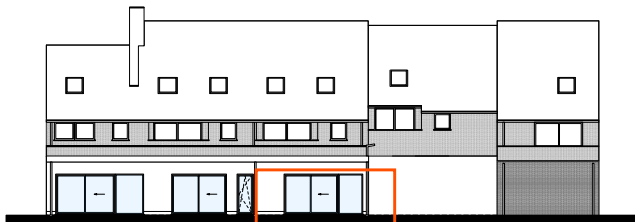

5.9 Appartement C0.1

Bruto oppervlakte : 63,3 m²
 1 slaapkamer
 Terras oppervlakte : 19,1 m²
 Tuin oppervlakte : 65,7 m²

Gelijkvloers

De plannen zijn verkoopplannen, geen uitvoeringsplannen.
 Afmetingen van schachten en dgl. kunnen om technische redenen wijzigen.
 Meubels zijn indicatief, plannen zijn niet op schaal en niet contractueel bindend.