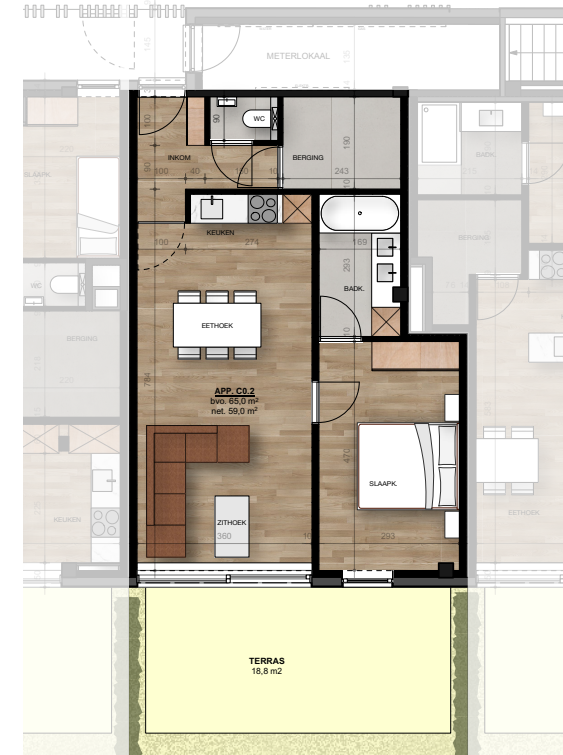

5.10 Appartement C0.2

Bruto oppervlakte : 65,0 m²
 1 slaapkamer
 Terras oppervlakte : 18,8 m²
 Tuin oppervlakte : 64,8 m²

Gelijkvloers

De plannen zijn verkoopplannen, geen uitvoeringsplannen.
 Afmetingen van schachten en dgl. kunnen om technische redenen wijzigen.
 Meubels zijn indicatief, plannen zijn niet op schaal en niet contractueel bindend.