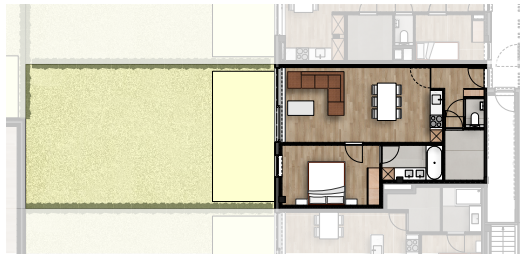

5.10 Appartement C0.2

Bruto oppervlakte : 65,0 m²
 1 slaapkamer
 Terras oppervlakte : 18,8 m²
 Tuin oppervlakte : 64,8 m²

Gelijkvloers

De plannen zijn verkoopplannen, geen uitvoeringsplannen.
 Afmetingen van schachten en dgl. kunnen om technische redenen wijzigen.
 Meubels zijn indicatief, plannen zijn niet op schaal en niet contractueel bindend.