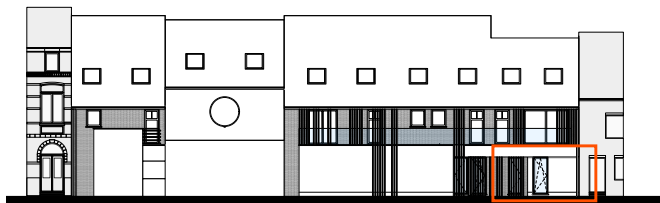

5.11 Appartement C0.3

Bruto oppervlakte : 80,5 m²
 2 slaapkamers
 Terras oppervlakte : 19,8 m²
 Tuin oppervlakte : 68,1 m²

Gelijkvloers

De plannen zijn verkoopplannen, geen uitvoeringsplannen.
 Afmetingen van schachten en dgl. kunnen om technische redenen wijzigen.
 Meubels zijn indicatief, plannen zijn niet op schaal en niet contractueel bindend.