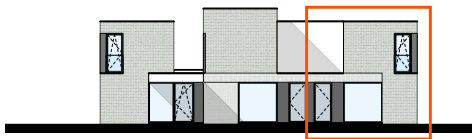

5.1 Woning 1

Bruto oppervlakte : 137,6 m²
 3 slaapkamers
 Terras oppervlakte : 17,8 m²
 Tuin oppervlakte : 48,6 m²

Gelijkvloers

Eerste verdieping

De plannen zijn verkoopplannen, geen uitvoeringsplannen.
 Afmetingen van schachten en dgl. kunnen om technische redenen wijzigen.
 Meubels zijn indicatief, plannen zijn niet op schaal en niet contractueel bindend.