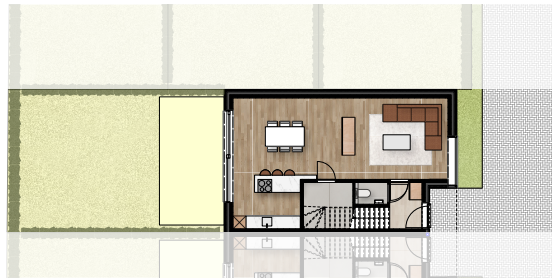

5.1 Woning 1

Bruto oppervlakte : 137,6 m²
 3 slaapkamers
 Terras oppervlakte : 17,8 m²
 Tuin oppervlakte : 48,6 m²

Gelijkvloers

Eerste verdieping

De plannen zijn verkoopplannen, geen uitvoeringsplannen.
 Afmetingen van schachten en dgl. kunnen om technische redenen wijzigen.
 Meubels zijn indicatief, plannen zijn niet op schaal en niet contractueel bindend.