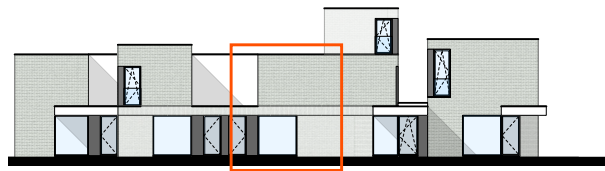

## 5.6 Woning 6

Bruto oppervlakte : 132,6 m<sup>2</sup>  
 3 slaapkamers  
 Terras oppervlakte : 17,1 m<sup>2</sup>  
 Tuin oppervlakte : 61,7 m<sup>2</sup>

Gelijkvloers

Eerste verdieping

De plannen zijn verkoopplannen, geen uitvoeringsplannen.  
 Afmetingen van schachten en dgl. kunnen om technische redenen wijzigen.  
 Meubels zijn indicatief, plannen zijn niet op schaal en niet contractueel bindend.