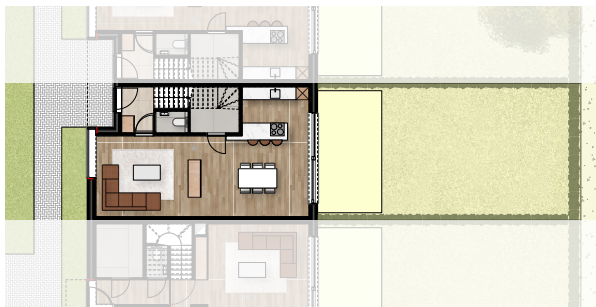

## 5.6 Woning 6

Bruto oppervlakte : 132,6 m<sup>2</sup>  
 3 slaapkamers  
 Terras oppervlakte : 17,1 m<sup>2</sup>  
 Tuin oppervlakte : 61,7 m<sup>2</sup>

Gelijkvloers

Eerste verdieping

De plannen zijn verkoopplannen, geen uitvoeringsplannen.  
 Afmetingen van schachten en dgl. kunnen om technische redenen wijzigen.  
 Meubels zijn indicatief, plannen zijn niet op schaal en niet contractueel bindend.