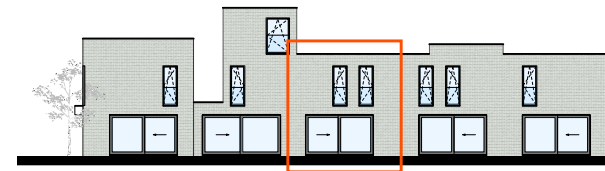

## 5.6 Woning 6

Bruto oppervlakte : 132,6 m<sup>2</sup>  
 3 slaapkamers  
 Terras oppervlakte : 17,1 m<sup>2</sup>  
 Tuin oppervlakte : 61,7 m<sup>2</sup>

Gelijkvloers

Eerste verdieping

De plannen zijn verkoopplannen, geen uitvoeringsplannen.  
 Afmetingen van schachten en dgl. kunnen om technische redenen wijzigen.  
 Meubels zijn indicatief, plannen zijn niet op schaal en niet contractueel bindend.