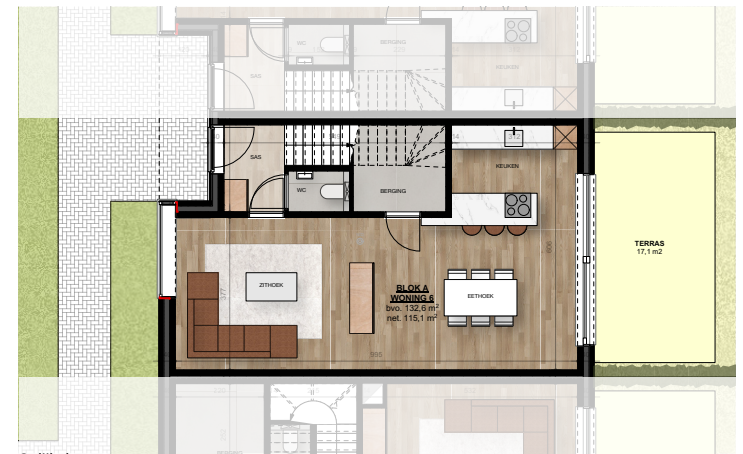

## 5.6 Woning 6

Bruto oppervlakte : 132,6 m<sup>2</sup>  
 3 slaapkamers  
 Terras oppervlakte : 17,1 m<sup>2</sup>  
 Tuin oppervlakte : 61,7 m<sup>2</sup>

Gelijkvloers

Eerste verdieping

De plannen zijn verkoopplannen, geen uitvoeringsplannen.  
 Afmetingen van schachten en dgl. kunnen om technische redenen wijzigen.  
 Meubels zijn indicatief, plannen zijn niet op schaal en niet contractueel bindend.