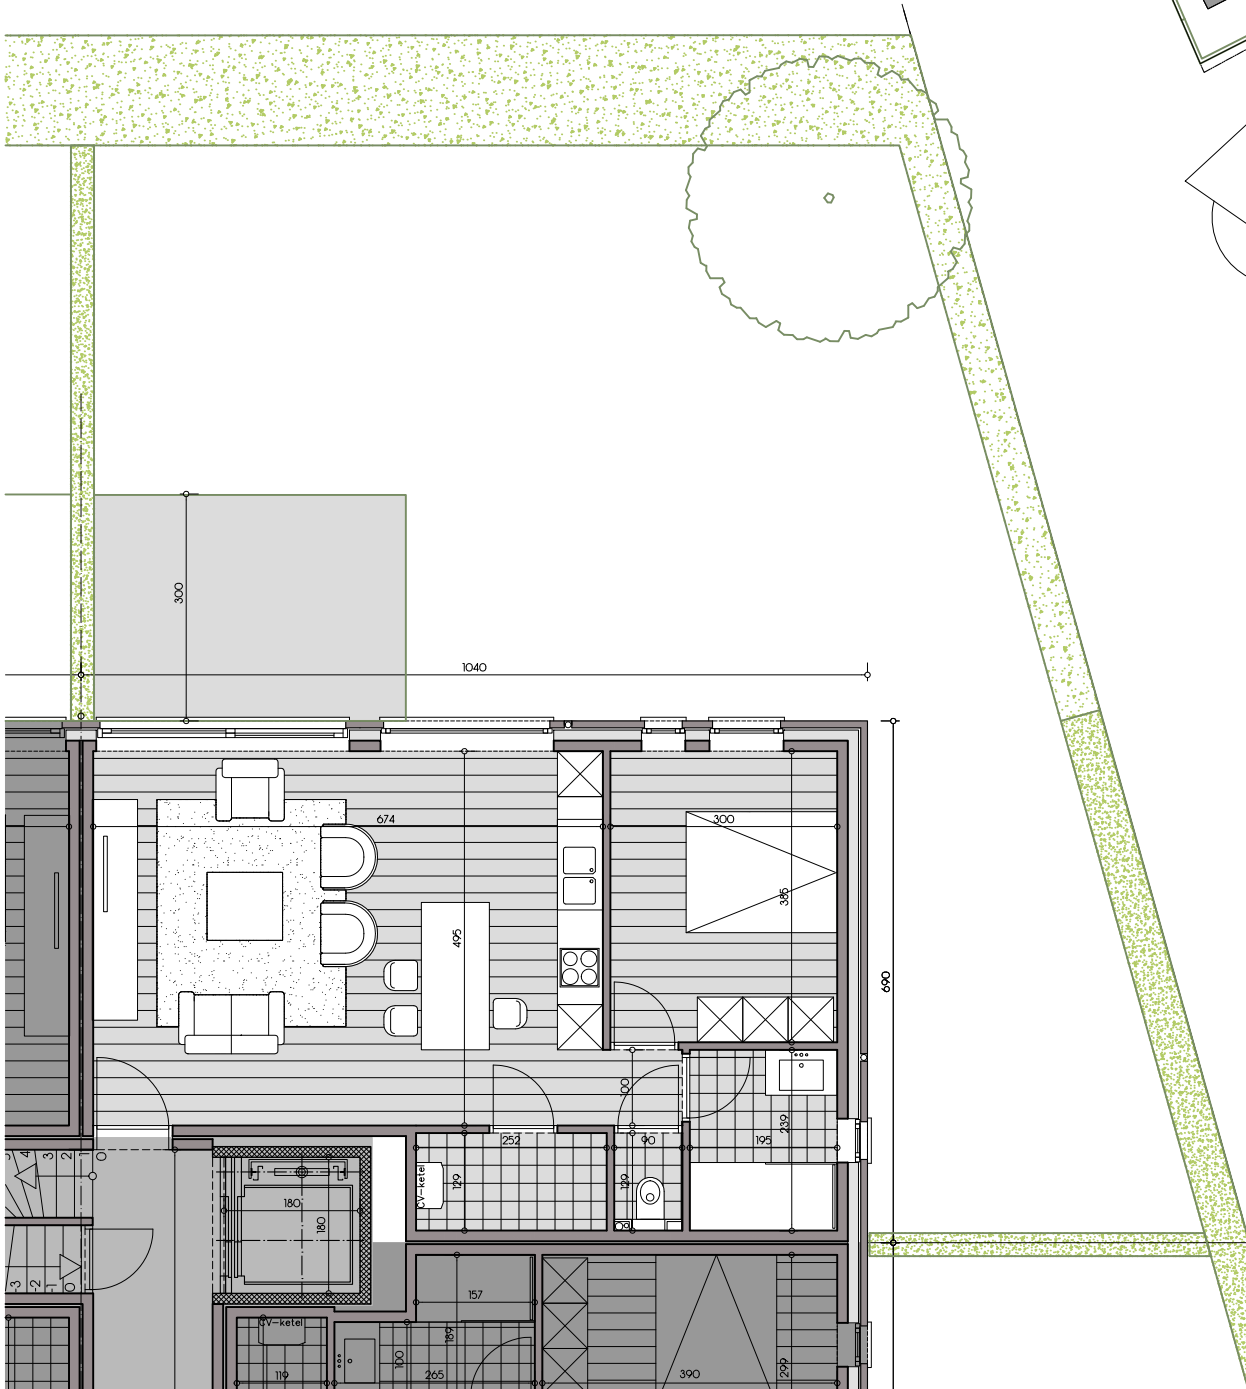

GELIJKVLOERS

DIT DOCUMENT IS INDICATIEF
EN NIET CONTRACTUEEL BINDEND

RESIDENTIE RENESSE

MALLE

APPARTEMENT 0.1

appartement: 66,40 m²
tuin: 139,21 m² (incl. terras)

1 slaapkamer
1 badkamer
1 toilet

Ivo Van Ballaer & zoon BVBA