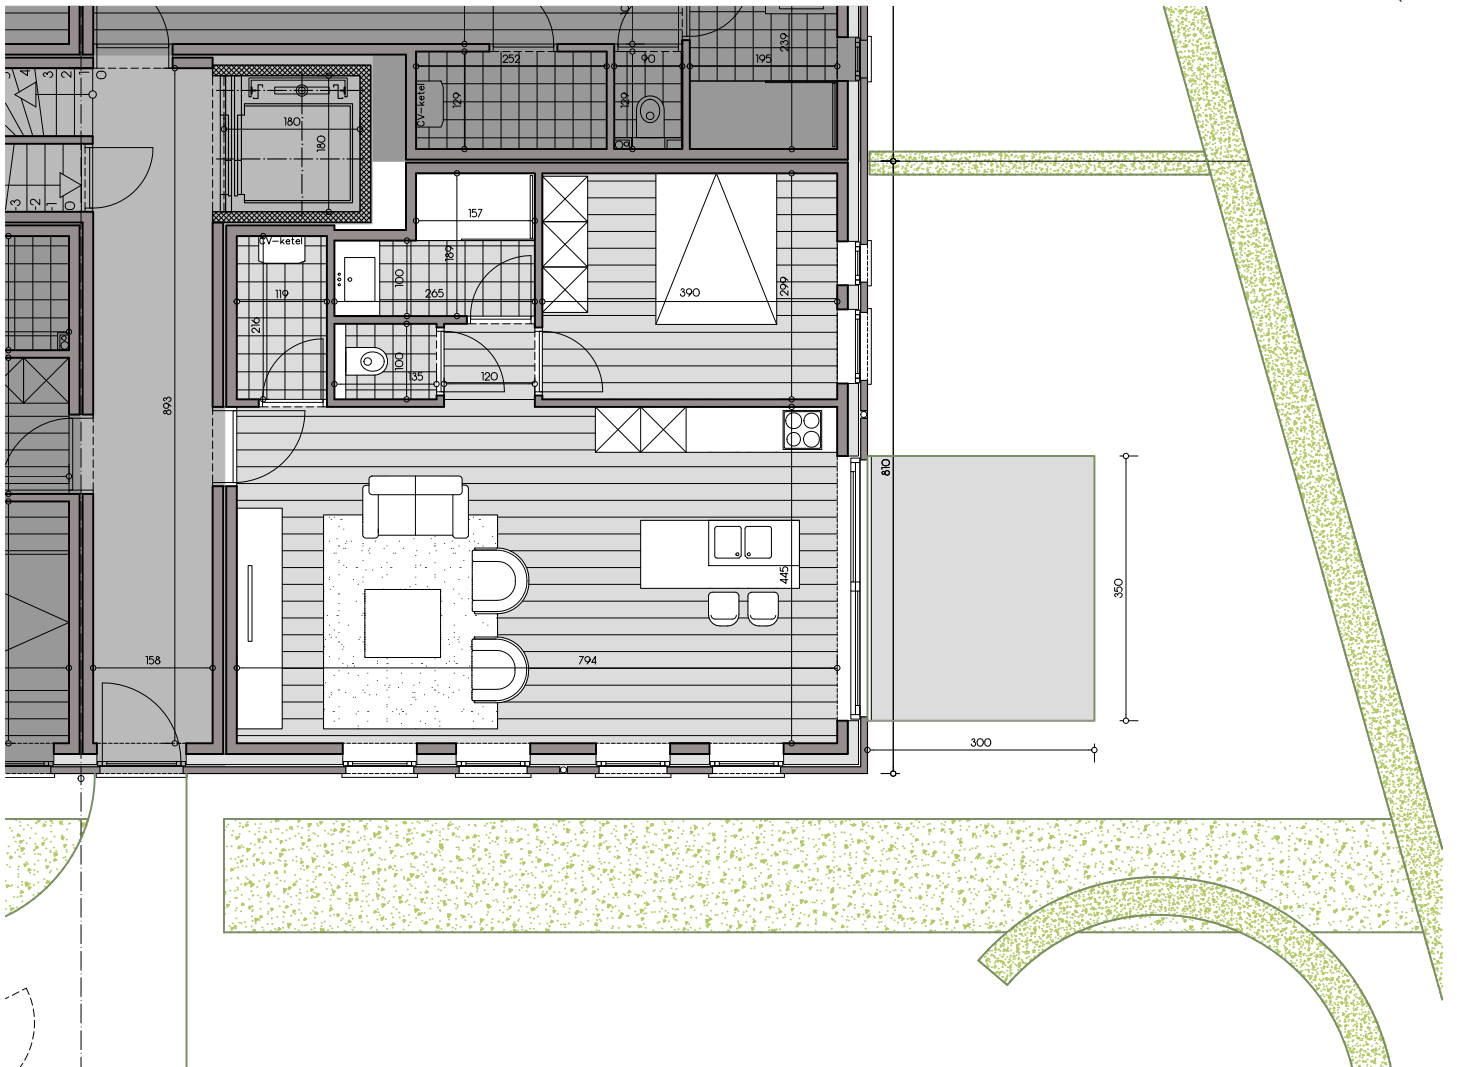

GELIJKVLOERS

DIT DOCUMENT IS INDICATIEF
EN NIET CONTRACTUEEL BINDEND

RESIDENTIE RENESSE MALLE

APPARTEMENT 0.2

appartement: 67,23 m²
tuin: 50,11 m² (incl. terras)

1 slaapkamer
1 badkamer
1 toilet

Ivo Van Ballaer & zoon BVBA