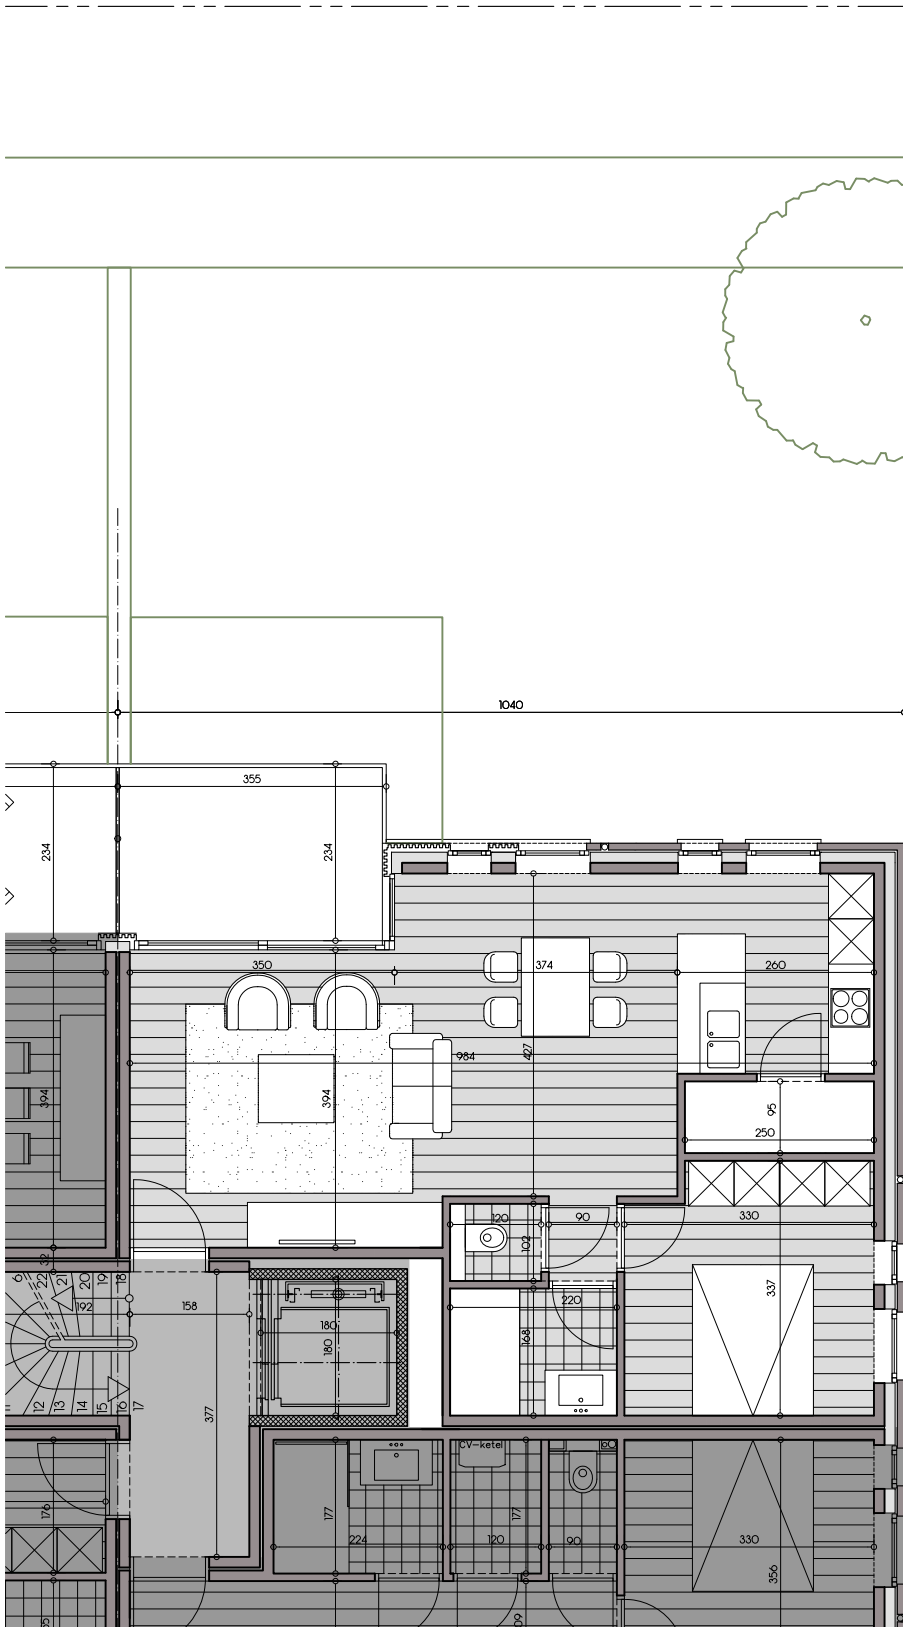

EERSTE VERDIEPING

DIT DOCUMENT IS INDICATIEF
EN NIET CONTRACTUEEL BINDEND

RESIDENTIE RENESSE

MALLE

APPARTEMENT 1.1

appartement: 67,67 m²
tuin: 7,67 m² (incl. terras)

1 slaapkamer
1 badkamer
1 toilet

Ivo Van Ballaer & zoon BVBA