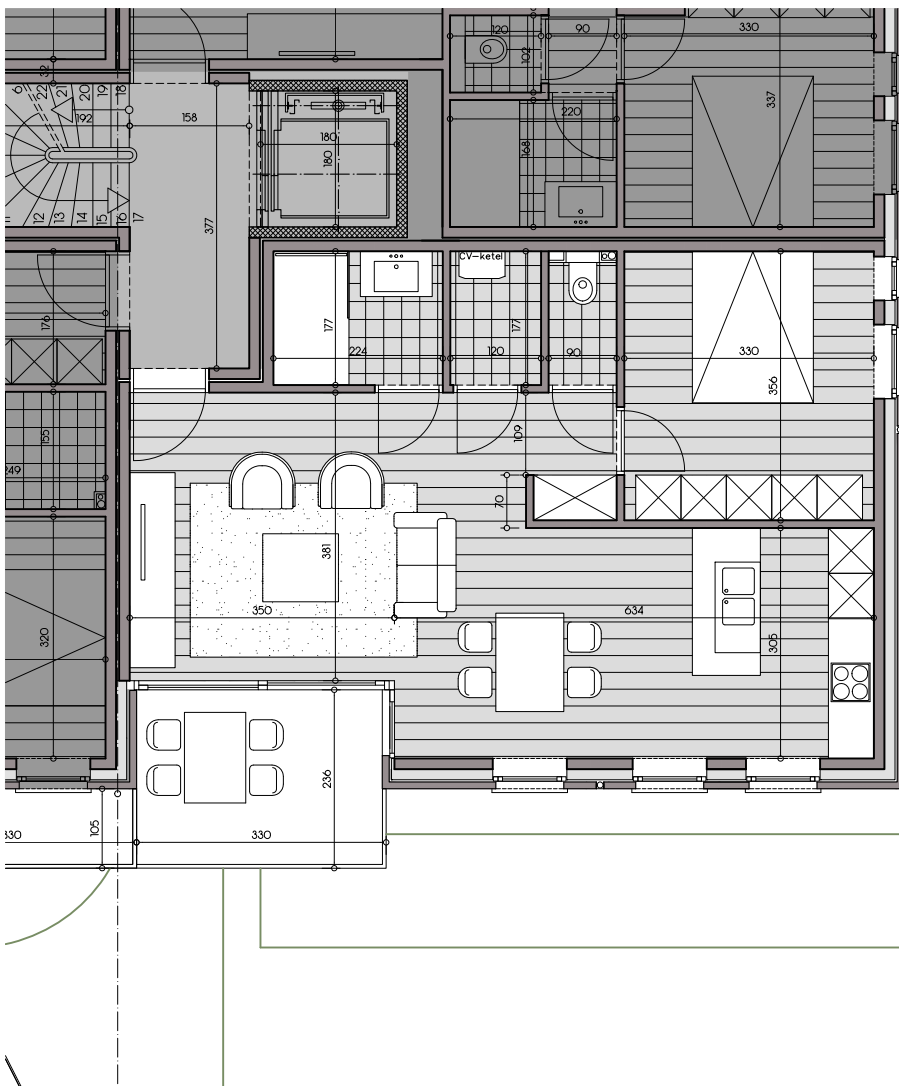

EERSTE VERDIEPING

DIT DOCUMENT IS INDICATIEF
EN NIET CONTRACTUEEL BINDEND

RESIDENTIE RENESSE

MALLE

APPARTEMENT 1.2

appartement: 71,03 m²
tuin: 7,51 m² (incl. terras)

1 slaapkamer
1 badkamer
1 toilet

Ivo Van Ballaer & zoon BVBA