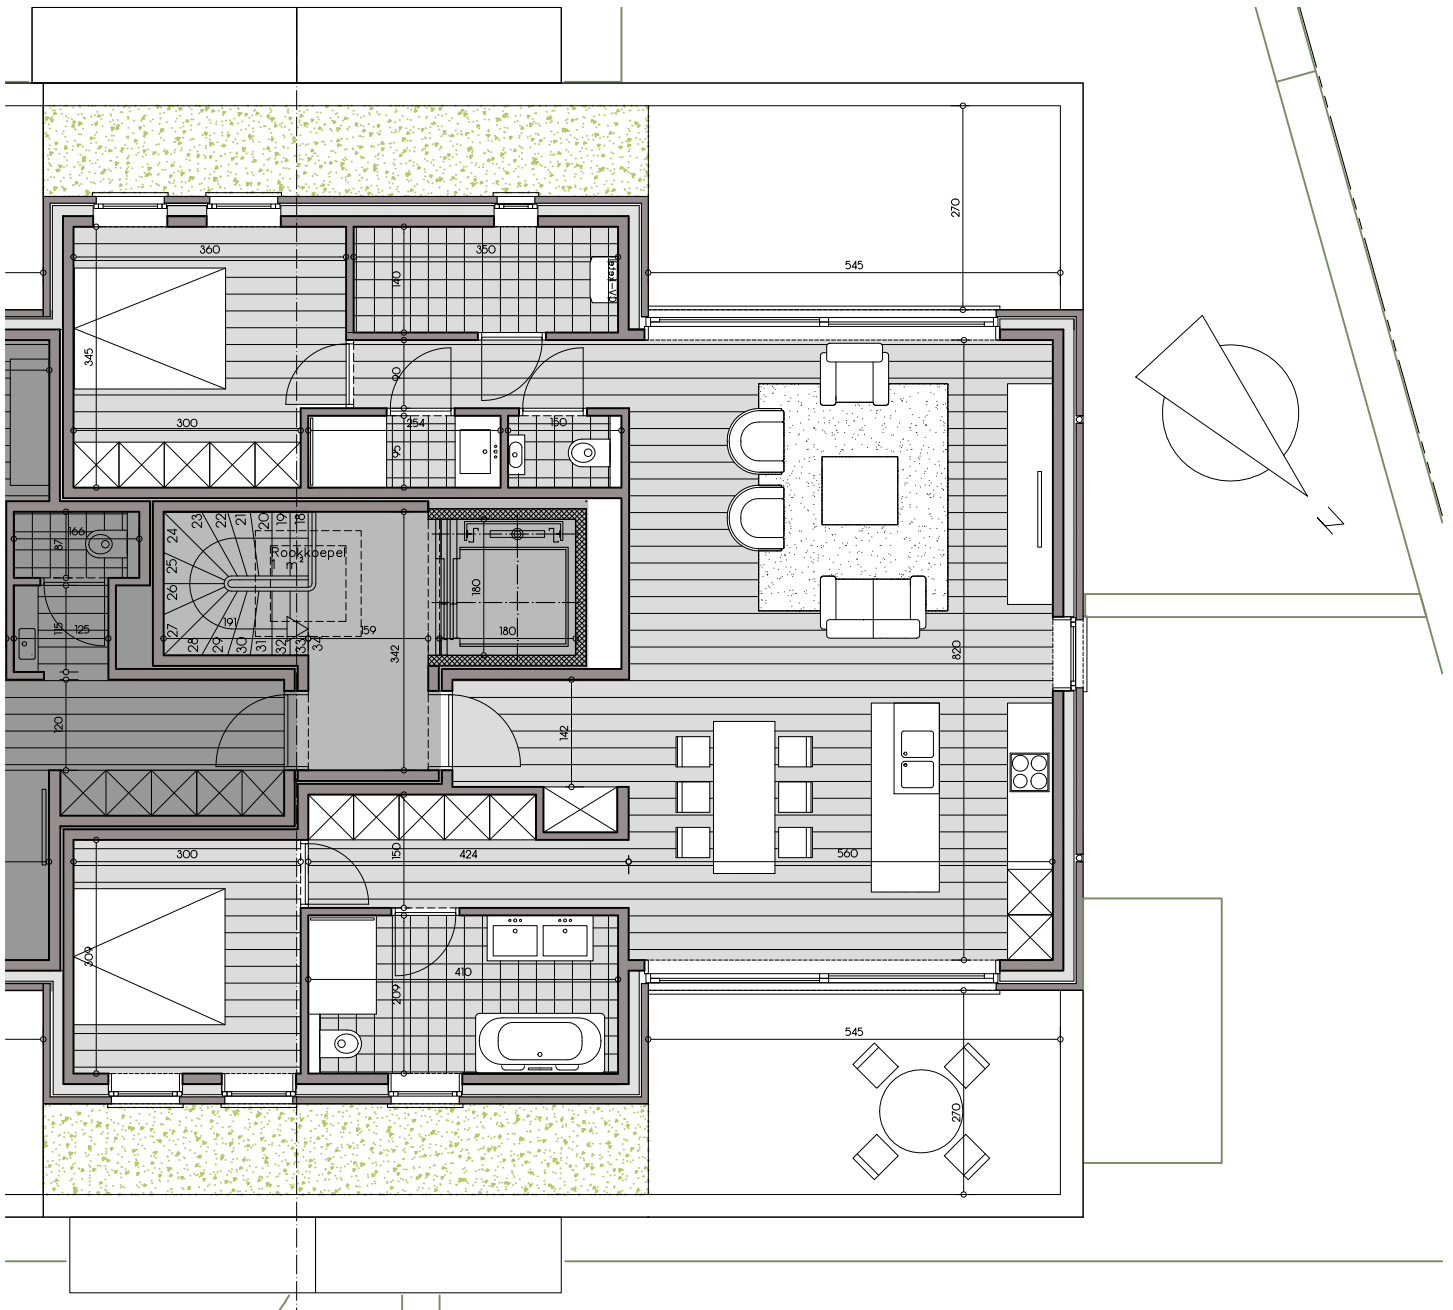

TWEEDE VERDIEPING

DIT DOCUMENT IS INDICATIEF
EN NIET CONTRACTUEEL BINDEND

RESIDENTIE RENESSE

MALLE

APPARTEMENT 2.1

appartement: 120,74 m²
tuin: 58,50 m² (incl. terras)

2 slaapkamers
2 badkamers
2 toilet

Ivo Van Ballaer & zoon BVBA