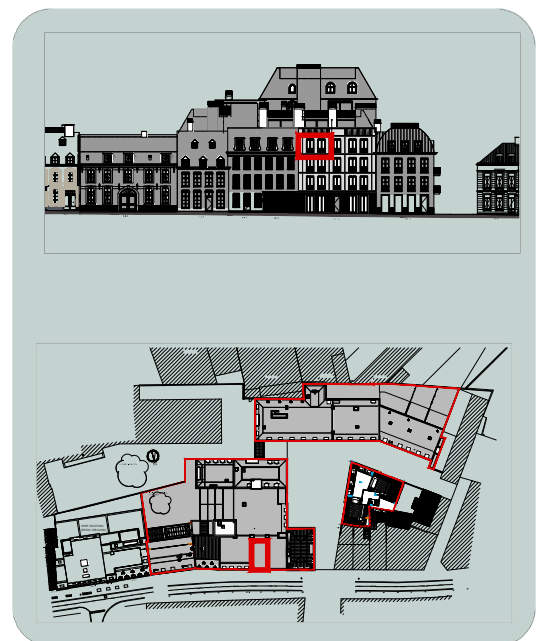

NIVO +3

DIT IS GEEN CONTRACTUEEL DOCUMENT
 MAATVOERING EN AANDUIDINGEN OP HET PLAN ZIJN
 INDICATIEF WAARAAN GEEN RECHTEN VERBONDEN ZIJN

RESIDENTIE "JACOBSMARKT"

PLAN
 SCHAAL

APP. 1.+3.43
 1/100

PLAN NR
 DATUM