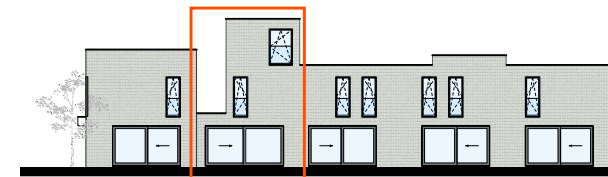

5.5 Woning 5

Bruto oppervlakte : 151,4 m²
 3 slaapkamers
 Terras oppervlakte : 16,6 m²
 Tuin oppervlakte : 59,9 m²

Gelijkvloers

Eerste verdieping

Tweede verdieping

De plannen zijn verkoopplannen, geen uitvoeringsplannen.
 Afmetingen van schachten en dgl. kunnen om technische redenen wijzigen.
 Meubels zijn indicatief, plannen zijn niet op schaal en niet contractueel bindend.