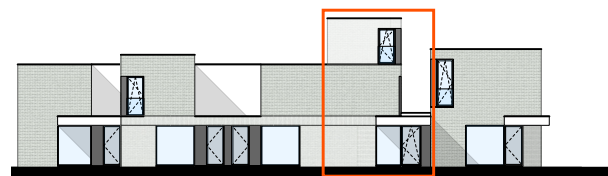

5.5 Woning 5

Bruto oppervlakte : 151,4 m²
 3 slaapkamers
 Terras oppervlakte : 16,6 m²
 Tuin oppervlakte : 59,9 m²

Gelijkvloers

Eerste verdieping

Tweede verdieping

De plannen zijn verkoopplannen, geen uitvoeringsplannen.
 Afmetingen van schachten en dgl. kunnen om technische redenen wijzigen.
 Meubels zijn indicatief, plannen zijn niet op schaal en niet contractueel bindend.