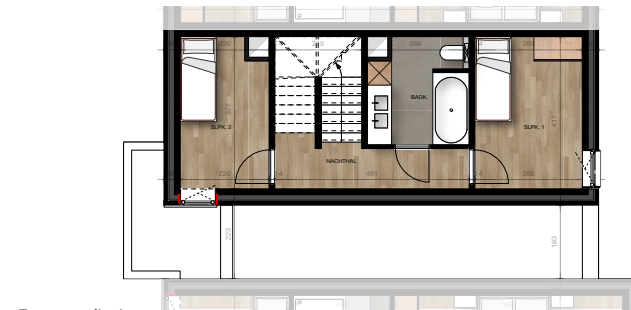

5.5 Woning 5

Bruto oppervlakte : 151,4 m²
 3 slaapkamers
 Terras oppervlakte : 16,6 m²
 Tuin oppervlakte : 59,9 m²

Gelijkvloers

Eerste verdieping

Tweede verdieping

De plannen zijn verkoopplannen, geen uitvoeringsplannen.
 Afmetingen van schachten en dgl. kunnen om technische redenen wijzigen.
 Meubels zijn indicatief, plannen zijn niet op schaal en niet contractueel bindend.