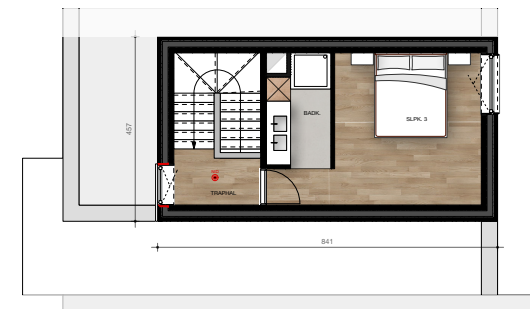

5.5 Woning 5

Bruto oppervlakte : 151,4 m²
 3 slaapkamers
 Terras oppervlakte : 16,6 m²
 Tuin oppervlakte : 59,9 m²

Gelijkvloers

Eerste verdieping

Tweede verdieping

De plannen zijn verkoopplannen, geen uitvoeringsplannen.
 Afmetingen van schachten en dgl. kunnen om technische redenen wijzigen.
 Meubels zijn indicatief, plannen zijn niet op schaal en niet contractueel bindend.