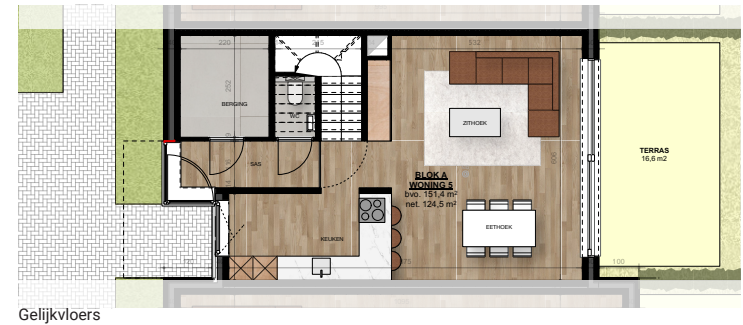

5.5 Woning 5

Bruto oppervlakte : 151,4 m²
 3 slaapkamers
 Terras oppervlakte : 16,6 m²
 Tuin oppervlakte : 59,9 m²

Gelijkvloers

Eerste verdieping

Tweede verdieping

De plannen zijn verkoopplannen, geen uitvoeringsplannen.
 Afmetingen van schachten en dgl. kunnen om technische redenen wijzigen.
 Meubels zijn indicatief, plannen zijn niet op schaal en niet contractueel bindend.