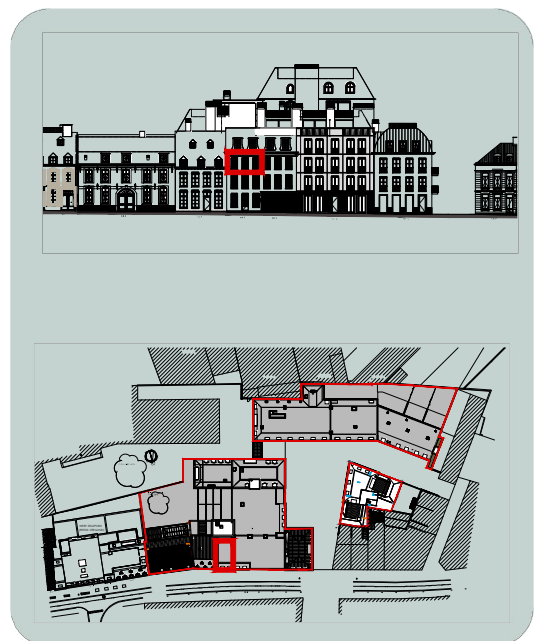

NIVO +2

DIT IS GEEN CONTRACTUEEL DOCUMENT
 MAATVOERING EN AANDUIDINGEN OP HET PLAN ZIJN
 INDICATIEF WAARAAN GEEN RECHTEN VERBONDEN ZIJN

AIDarchitecten

RESIDENTIE "JACOBSMARKT"

PLAN
 SCHAAL

APP. 1.+2.25
 1/100