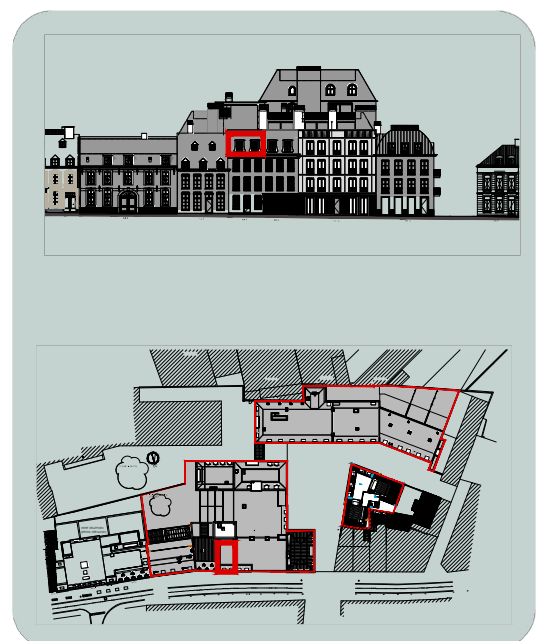

NIVO +3

DIT IS GEEN CONTRACTUEEL DOCUMENT  
 MAATVOERING EN AANDUIDINGEN OP HET PLAN ZIJN  
 INDICATIEF WAARAAN GEEN RECHTEN VERBONDEN ZIJN

## RESIDENTIE "JACOBSMARKT"

PLAN  
 SCHAAL

APP. 1.+3.41  
 1/100

PLAN NR  
 DATUM

88/130  
 05.04.2010