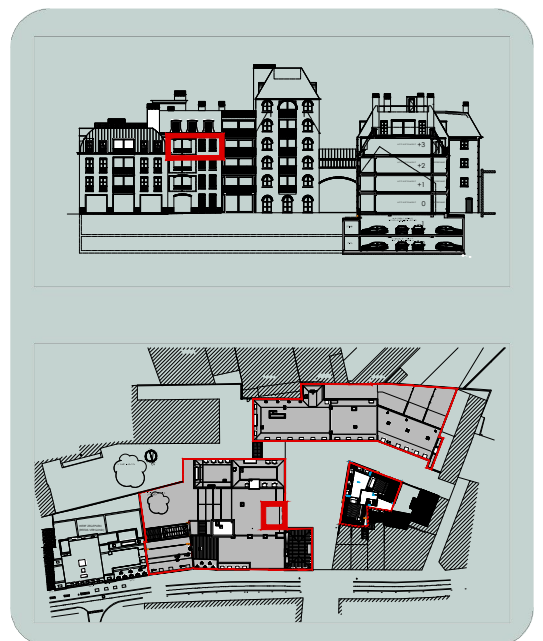

NIVO +3

DIT IS GEEN CONTRACTUEEL DOCUMENT
 MAATVOERING EN AANDUIDINGEN OP HET PLAN ZIJN
 INDICATIEF WAARAAN GEEN RECHTEN VERBONDEN ZIJN

AIDarchitecten

RESIDENTIE "JACOBSMARKT"

PLAN
 SCHAAL

APP. 1.+3.46A
 1/100