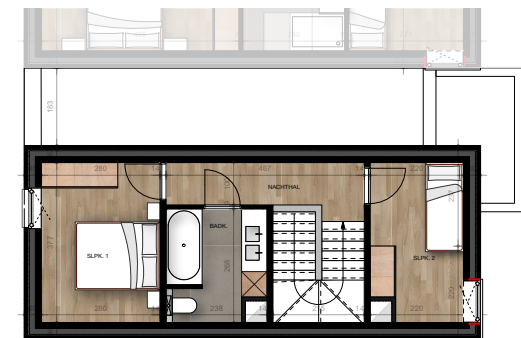

### 5.3 Woning 3

Bruto oppervlakte : 117,9 m<sup>2</sup>  
 2 slaapkamers  
 Terras oppervlakte : 17,8 m<sup>2</sup>  
 Tuin oppervlakte : 48,9 m<sup>2</sup>

Gelijkvloers

Eerste verdieping

De plannen zijn verkoopplannen, geen uitvoeringsplannen.  
 Afmetingen van schachten en dgl. kunnen om technische redenen wijzigen.  
 Meubels zijn indicatief, plannen zijn niet op schaal en niet contractueel bindend.