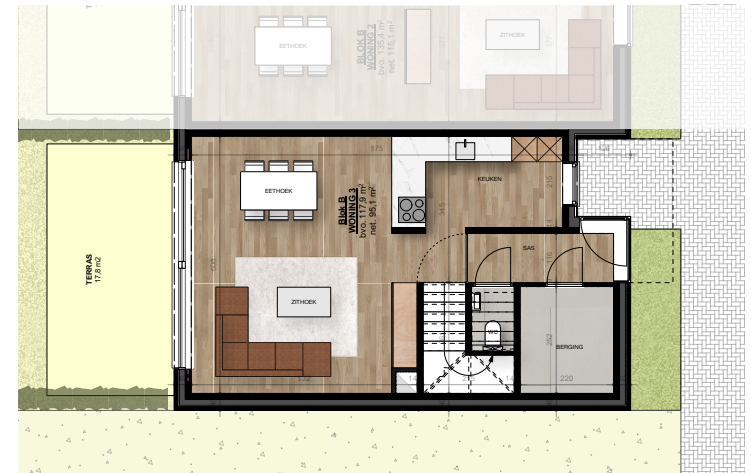

### 5.3 Woning 3

Bruto oppervlakte : 117,9 m<sup>2</sup>  
 2 slaapkamers  
 Terras oppervlakte : 17,8 m<sup>2</sup>  
 Tuin oppervlakte : 48,9 m<sup>2</sup>

Gelijkvloers

Eerste verdieping

De plannen zijn verkoopplannen, geen uitvoeringsplannen.  
 Afmetingen van schachten en dgl. kunnen om technische redenen wijzigen.  
 Meubels zijn indicatief, plannen zijn niet op schaal en niet contractueel bindend.