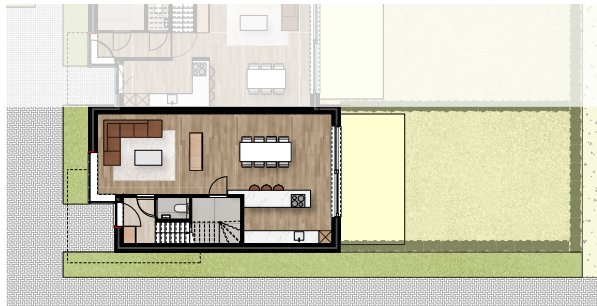

5.4 Woning 4

Bruto oppervlakte : 156,3 m²
 3 slaapkamers
 Terras oppervlakte : 18,3 m²
 Tuin oppervlakte : 58,5 m²

Gelijkvloers

Voorgevel

Linker zijgevel

Achtergevel

Rechter zijgevel

Eerste verdieping