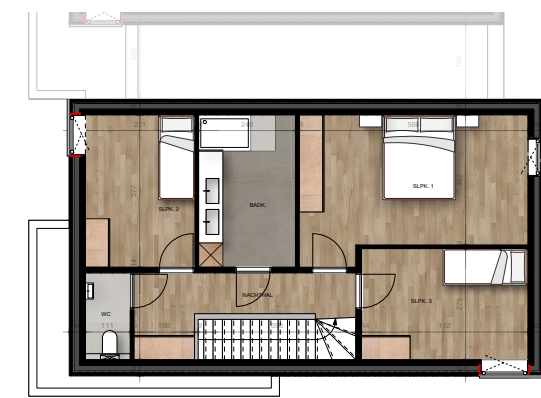

5.4 Woning 4

Bruto oppervlakte : 156,3 m²
 3 slaapkamers
 Terras oppervlakte : 18,3 m²
 Tuin oppervlakte : 58,5 m²

Gelijkvloers

Voorgevel

Linker zijgevel

Achtergevel

Rechter zijgevel

Eerste verdieping