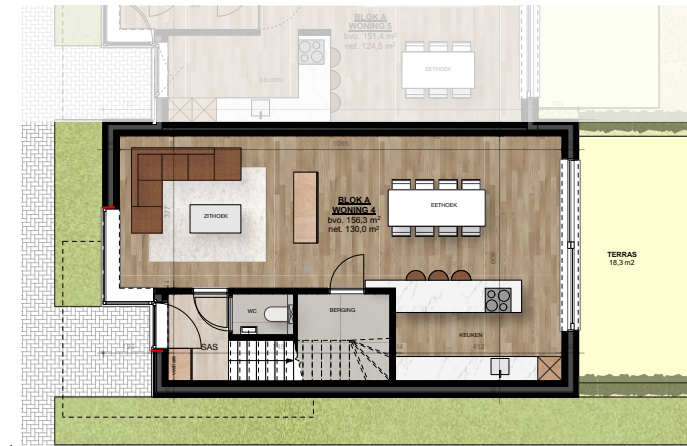

5.4 Woning 4

Bruto oppervlakte : 156,3 m²
 3 slaapkamers
 Terras oppervlakte : 18,3 m²
 Tuin oppervlakte : 58,5 m²

Gelijkvloers

Voorgevel

Linker zijgevel

Achtergevel

Rechter zijgevel

Eerste verdieping

De plannen zijn verkoopplannen, geen uitvoeringsplannen.
 Afmetingen van schachten en dgl. kunnen om technische redenen wijzigen.
 Meubels zijn indicatief, plannen zijn niet op schaal en niet contractueel bindend.