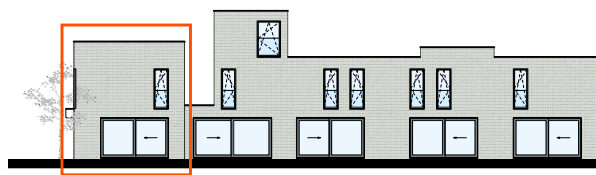

5.4 Woning 4

Bruto oppervlakte : 156,3 m²
 3 slaapkamers
 Terras oppervlakte : 18,3 m²
 Tuin oppervlakte : 58,5 m²

Gelijkvloers

Voorgevel

Linker zijgevel

Achtergevel

Rechter zijgevel

Eerste verdieping