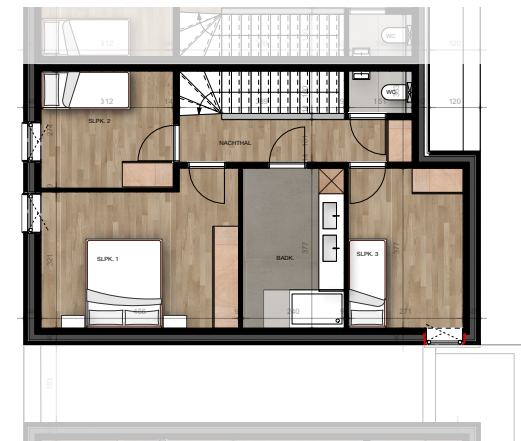

5.2 Woning 2

Bruto oppervlakte : 135,4 m²
 3 slaapkamers
 Terras oppervlakte : 17,1 m²
 Tuin oppervlakte : 47,3 m²

Gelijkvloers

Eerste verdieping

De plannen zijn verkoopplannen, geen uitvoeringsplannen.
 Afmetingen van schachten en dgl. kunnen om technische redenen wijzigen.
 Meubels zijn indicatief, plannen zijn niet op schaal en niet contractueel bindend.