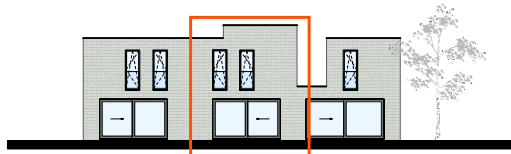

5.2 Woning 2

Bruto oppervlakte : 135,4 m²
 3 slaapkamers
 Terras oppervlakte : 17,1 m²
 Tuin oppervlakte : 47,3 m²

Gelijkvloers

Eerste verdieping

De plannen zijn verkoopplannen, geen uitvoeringsplannen.
 Afmetingen van schachten en dgl. kunnen om technische redenen wijzigen.
 Meubels zijn indicatief, plannen zijn niet op schaal en niet contractueel bindend.