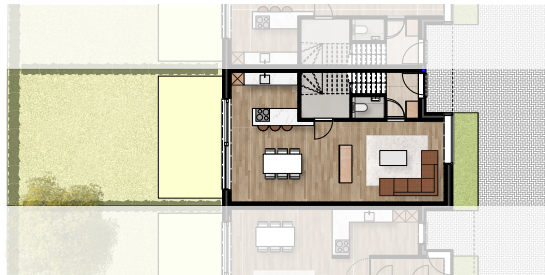

5.2 Woning 2

Bruto oppervlakte : 135,4 m²
 3 slaapkamers
 Terras oppervlakte : 17,1 m²
 Tuin oppervlakte : 47,3 m²

Gelijkvloers

Eerste verdieping

De plannen zijn verkoopplannen, geen uitvoeringsplannen.
 Afmetingen van schachten en dgl. kunnen om technische redenen wijzigen.
 Meubels zijn indicatief, plannen zijn niet op schaal en niet contractueel bindend.