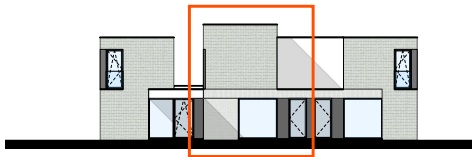

5.2 Woning 2

Bruto oppervlakte : 135,4 m²
 3 slaapkamers
 Terras oppervlakte : 17,1 m²
 Tuin oppervlakte : 47,3 m²

Gelijkvloers

Eerste verdieping

De plannen zijn verkoopplannen, geen uitvoeringsplannen.
 Afmetingen van schachten en dgl. kunnen om technische redenen wijzigen.
 Meubels zijn indicatief, plannen zijn niet op schaal en niet contractueel bindend.