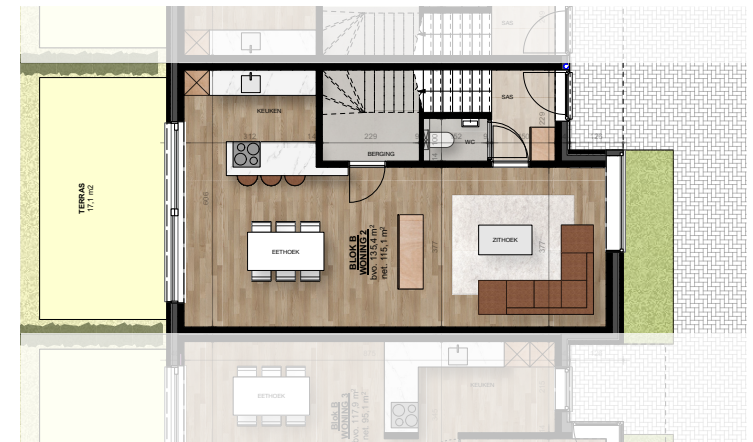

5.2 Woning 2

Bruto oppervlakte : 135,4 m²
 3 slaapkamers
 Terras oppervlakte : 17,1 m²
 Tuin oppervlakte : 47,3 m²

Gelijkvloers

Eerste verdieping

De plannen zijn verkoopplannen, geen uitvoeringsplannen.
 Afmetingen van schachten en dgl. kunnen om technische redenen wijzigen.
 Meubels zijn indicatief, plannen zijn niet op schaal en niet contractueel bindend.