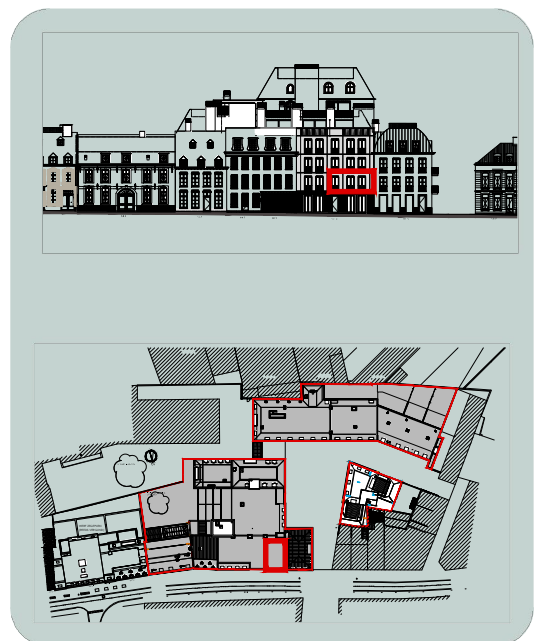

NIVO +1

DIT IS GEEN CONTRACTUEEL DOCUMENT
 MAATVOERING EN AANDUIDINGEN OP HET PLAN ZIJN
 INDICATIEF WAARAAN GEEN RECHTEN VERBONDEN ZIJN

RESIDENTIE "JACOBSMARKT"

PLAN
 SCHAAL

APP. 1.+1.12
 1/100

PLAN NR
 DATUM