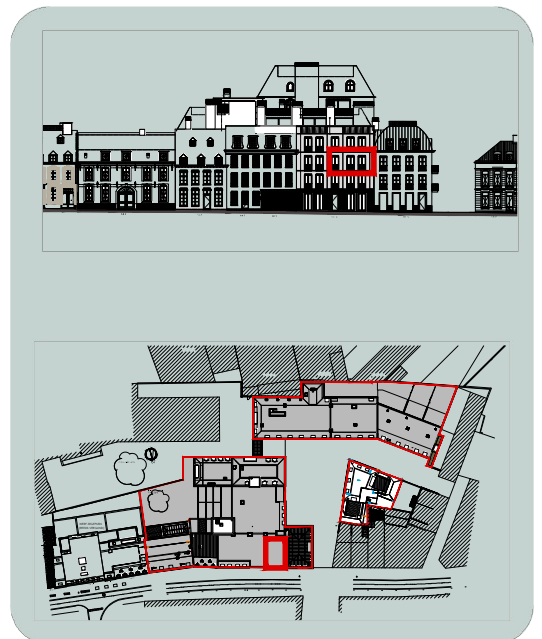

NIVO +2

DIT IS GEEN CONTRACTUEEL DOCUMENT
 MAATVOERING EN AANDUIDINGEN OP HET PLAN ZIJN
 INDICATIEF WAARAAN GEEN RECHTEN VERBONDEN ZIJN

AIDarchitecten

RESIDENTIE "JACOBSMARKT"

PLAN
 SCHAAL

APP. 1.+2.28
 1/100