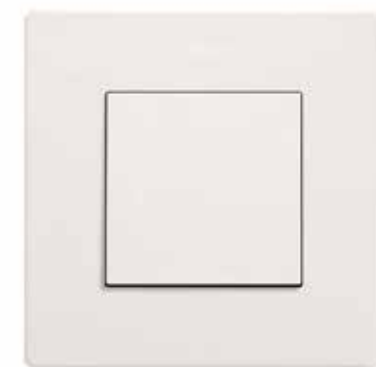

MEDIDA
Solado 60x60

REFERENCIA
100325126

ELEMENTO
Zócalo cocina

MARCA
Gamadecor

DESCRIPCIÓN
Zócalo desmontable de aluminio
con junta de goma

ACABADO
Aluminio

COCINA

ELECTRODOMÉSTICOS

REFERENCIA
EX875LEC1E

ACABADO
Aluminio Gratado, Negro

ELEMENTO
Horno

MARCA
Siemens

DESCRIPCIÓN
Distribuye el calor de manera uniforme en una, dos o tres alturas, ahorra tiempo y aprovecha al máximo cada vez que enciendes el horno.

ACABADO
Cromo

ELEMENTO
Luminarias

MARCA
Kohl Lighting

DESCRIPCIÓN
Luminaria empotrable circular

MEDIDAS
85 mm

REFERENCIA
K50110.RF

ACABADO
Blanco

ELEMENTO
Mecanismo

MARCA
Simon

DESCRIPCIÓN
Serie Simon 270

ACABADO
Blanco mate

El proyecto podrá sufrir modificaciones sin previo aviso.

SALÓN

ACABADOS

ELEMENTO
Porcelánico

MARCA
Porcelanosa