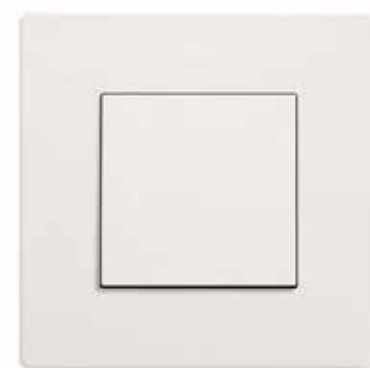

MEDIDA
Solado 60x60

REFERENCIA
100325126

ELEMENTO
Zócalo cocina

MARCA
Gamadecor

DESCRIPCIÓN
Zócalo desmontable de aluminio
con junta de goma

ACABADO
Aluminio

COCINA

ELECTRODOMÉSTICOS

REFERENCIA
EX875LEC1E

ACABADO
Aluminio Gratado, Negro

ELEMENTO
Horno

MARCA
Siemens

DESCRIPCIÓN
Distribuye el calor de manera uniforme en una, dos o tres alturas, ahorra tiempo y aprovecha al máximo cada vez que enciendes el horno.

DORMITORIO

ACCESORIOS

ELEMENTO
Luminarias

MARCA
Kohl Lighting

DESCRIPCIÓN
Luminaria empotrable circular

MEDIDA
85 mm

REFERENCIA
K50110.RF

ACABADO
Blanco

ELEMENTO
Mecanismo

MARCA
Simon

DESCRIPCIÓN
Serie Simon 270

ACABADO
Blanco mate

El proyecto podrá sufrir modificaciones sin previo aviso.

BAÑOS

ACABADOS

ELEMENTO
Mueble de baño