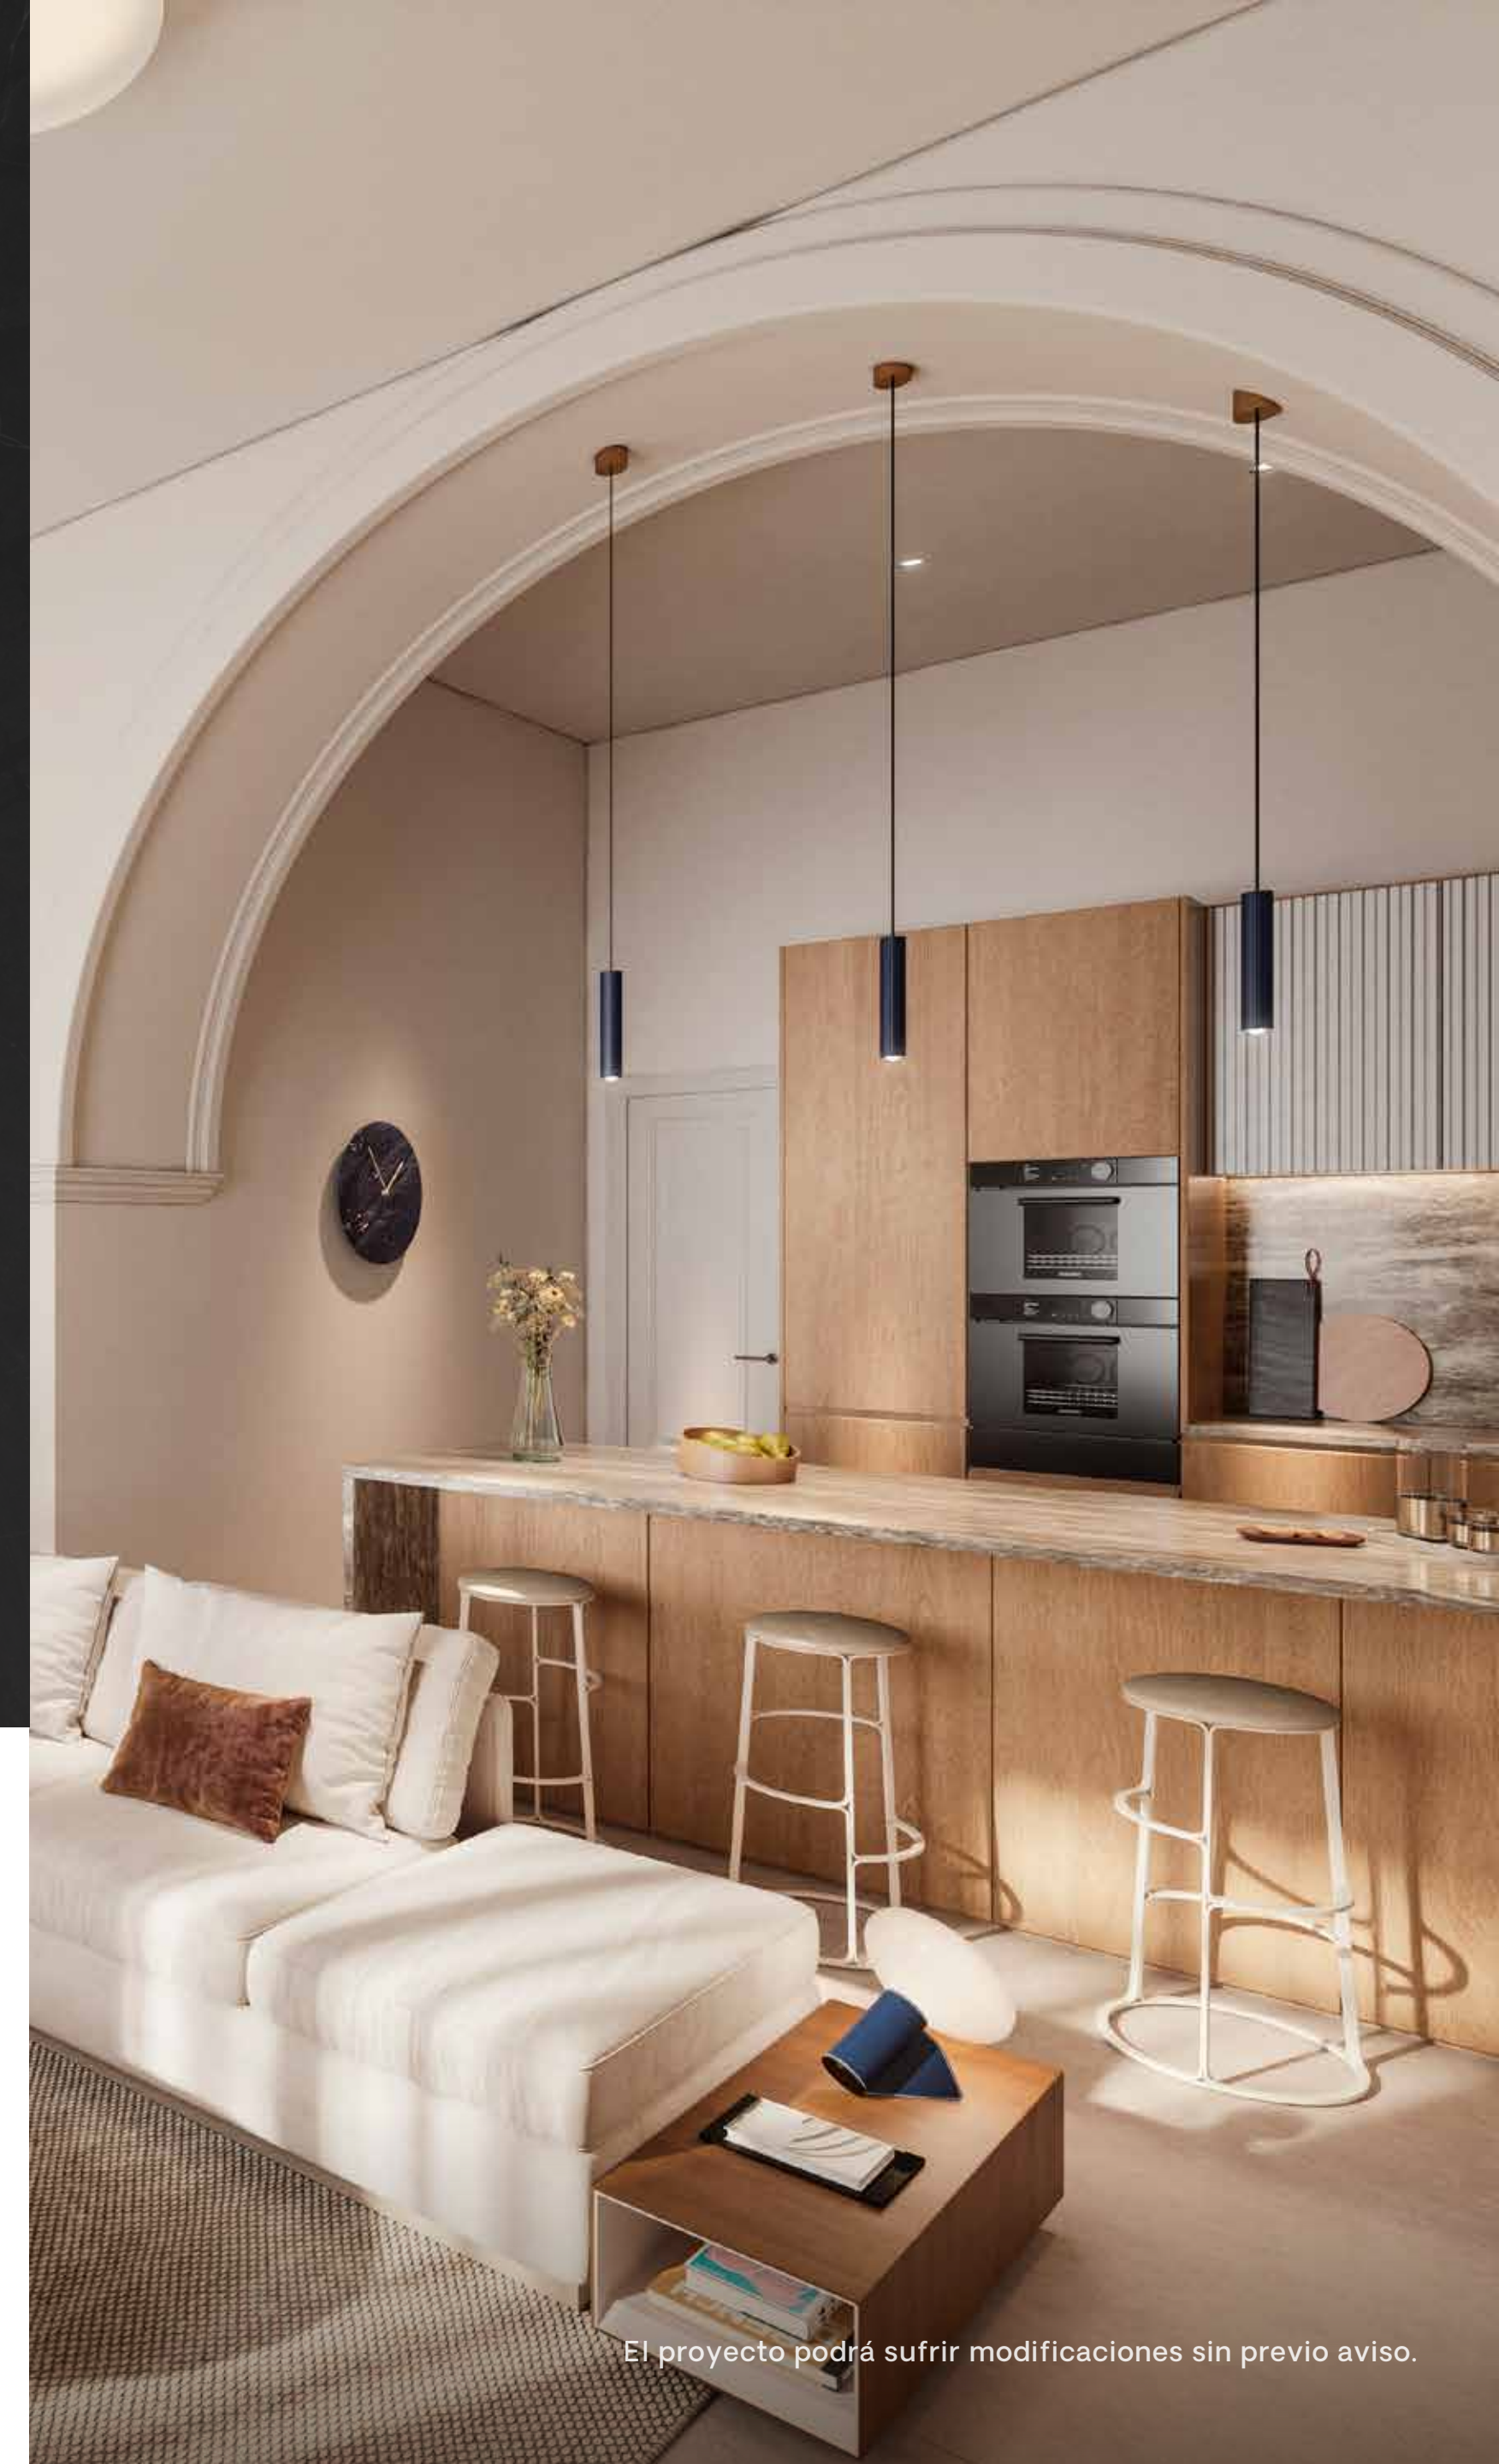

MEDIDA
Solado 60x60

REFERENCIA
100325126

ELEMENTO
Zócalo cocina

MARCA
Gamadecor

DESCRIPCIÓN
Zócalo desmontable de aluminio
con junta de goma

ACABADO
Aluminio

COCINA

ELECTRODOMÉSTICOS