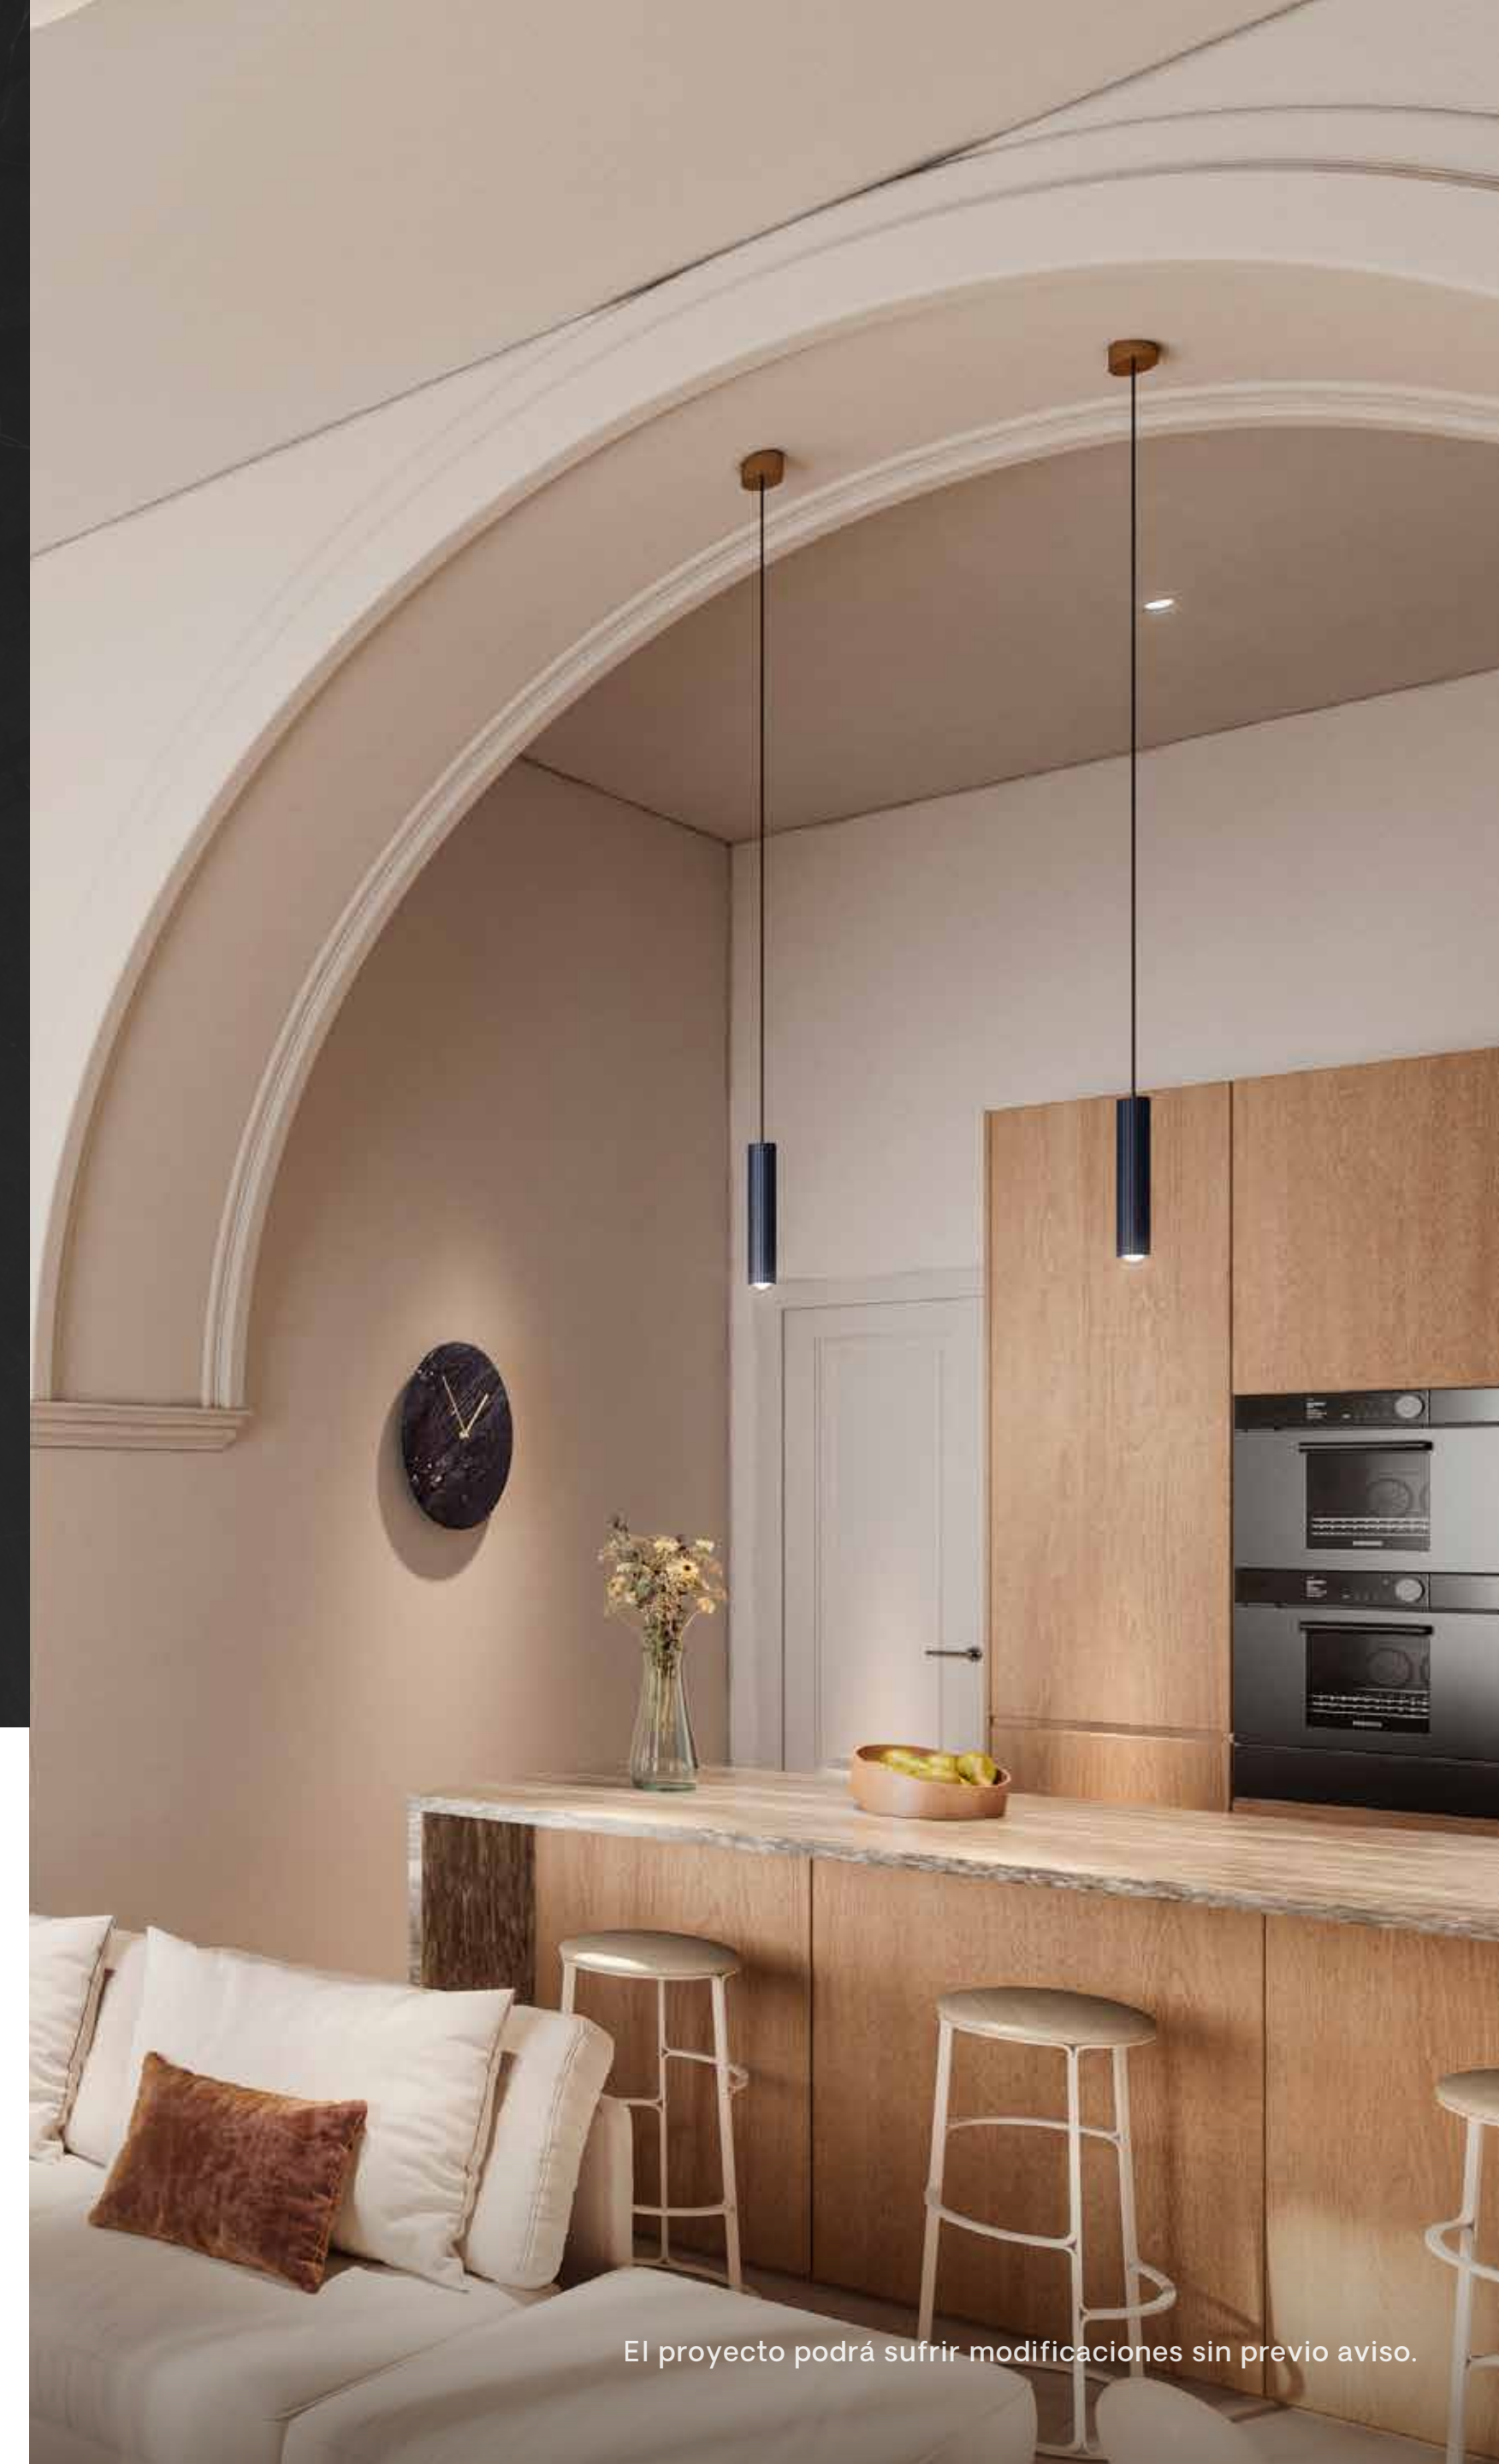

COCINA

ACCESORIOS

ELEMENTO
Grifo

MARCA
Noken (Porcelanosa)

DESCRIPCIÓN
Monomando fregadero con
ducha extraíble y caño giratorio

ACABADO
Cromo

ELEMENTO
Luminarias

MARCA
Kohl Lighting

DESCRIPCIÓN
Luminaria empotrable circular

MEDIDAS
85 mm

REFERENCIA
K50110.RF

ACABADO
Blanco

ELEMENTO
Mecanismo

MARCA
Simon

DESCRIPCIÓN
Serie Simon 270

ACABADO
Blanco mate

El proyecto podrá sufrir modificaciones sin previo aviso.