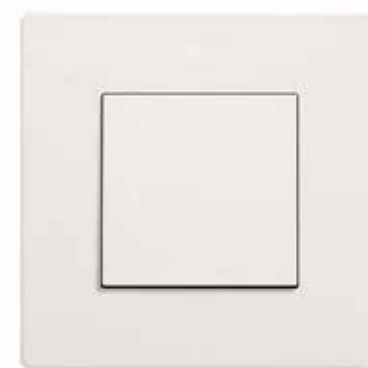

MEDIDA
Solado 60x60

REFERENCIA
100325126

ELEMENTO
Zócalo cocina

MARCA
Gamadecor

DESCRIPCIÓN
Zócalo desmontable de aluminio
con junta de goma

ACABADO
Aluminio

COCINA

ELECTRODOMÉSTICOS

MARCA
Kohl Lighting

DESCRIPCIÓN
Luminaria empotrable circular

MEDIDA
85mm

REFERENCIA
K50110.RF

ACABADO
Blanco

ELEMENTO
Mecanismo

MARCA
Simon

DESCRIPCIÓN
Serie Simon 270

ACABADO
Blanco mate

El proyecto podrá sufrir modificaciones sin previo aviso.

DORMITORIO

ACABADOS

ELEMENTO
Porcelánico

MARCA
Porcelanosa

MODELO
Bottega Caliza

MEDIDA
Solado 60x60