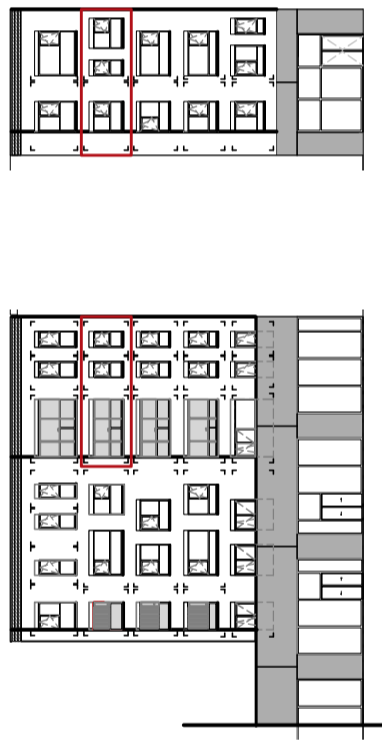

APP: A10
 TYPE: S06
 3 SLPK.
 134 m²

 WEDO ARCHITECTURE				A10.S06	
nr	appartement	: 134	m ²	residentie	: TURNOVA
	terras met berging	: 13	m ²	gebouw	: DE SCHAKEL
				verdieping	: nivo +4
				datum	: 06.02.2019

Dit is geen contractueel document, maatvoering en aanduidingen op het plan zijn indicatief waaraan geen rechten kunnen ontleend worden.

De verlaagde plafonds, keuken en badkamer zijn indicatief qua vorm en afmeting en niet bindend. Het los meubelwerk, ingewerkte kasten, droog- en wasmachine zijn ter illustratie en niet inbegrepen.

0 0,25 0,5 0,75 1 1,25 1,5 1,75 2 2,5 3 3,5 4m