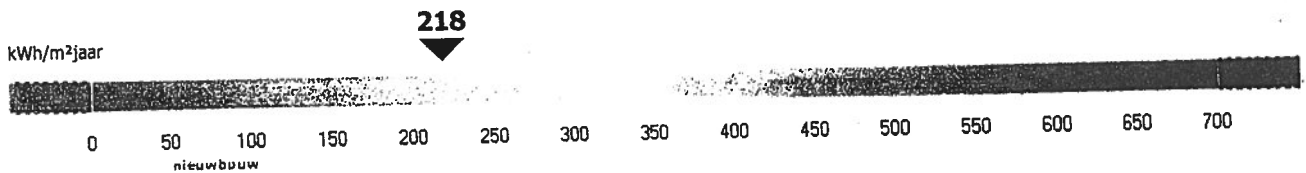

type **-**
bouwjaar **1973**

softwareversie **9.11.0**

berekende energiescore (kWh/m²jaar):

218

De energiescore laat toe om de energiezuinigheid van appartementen te vergelijken.

energiezuinig
weinig besparingsmogelijkheden