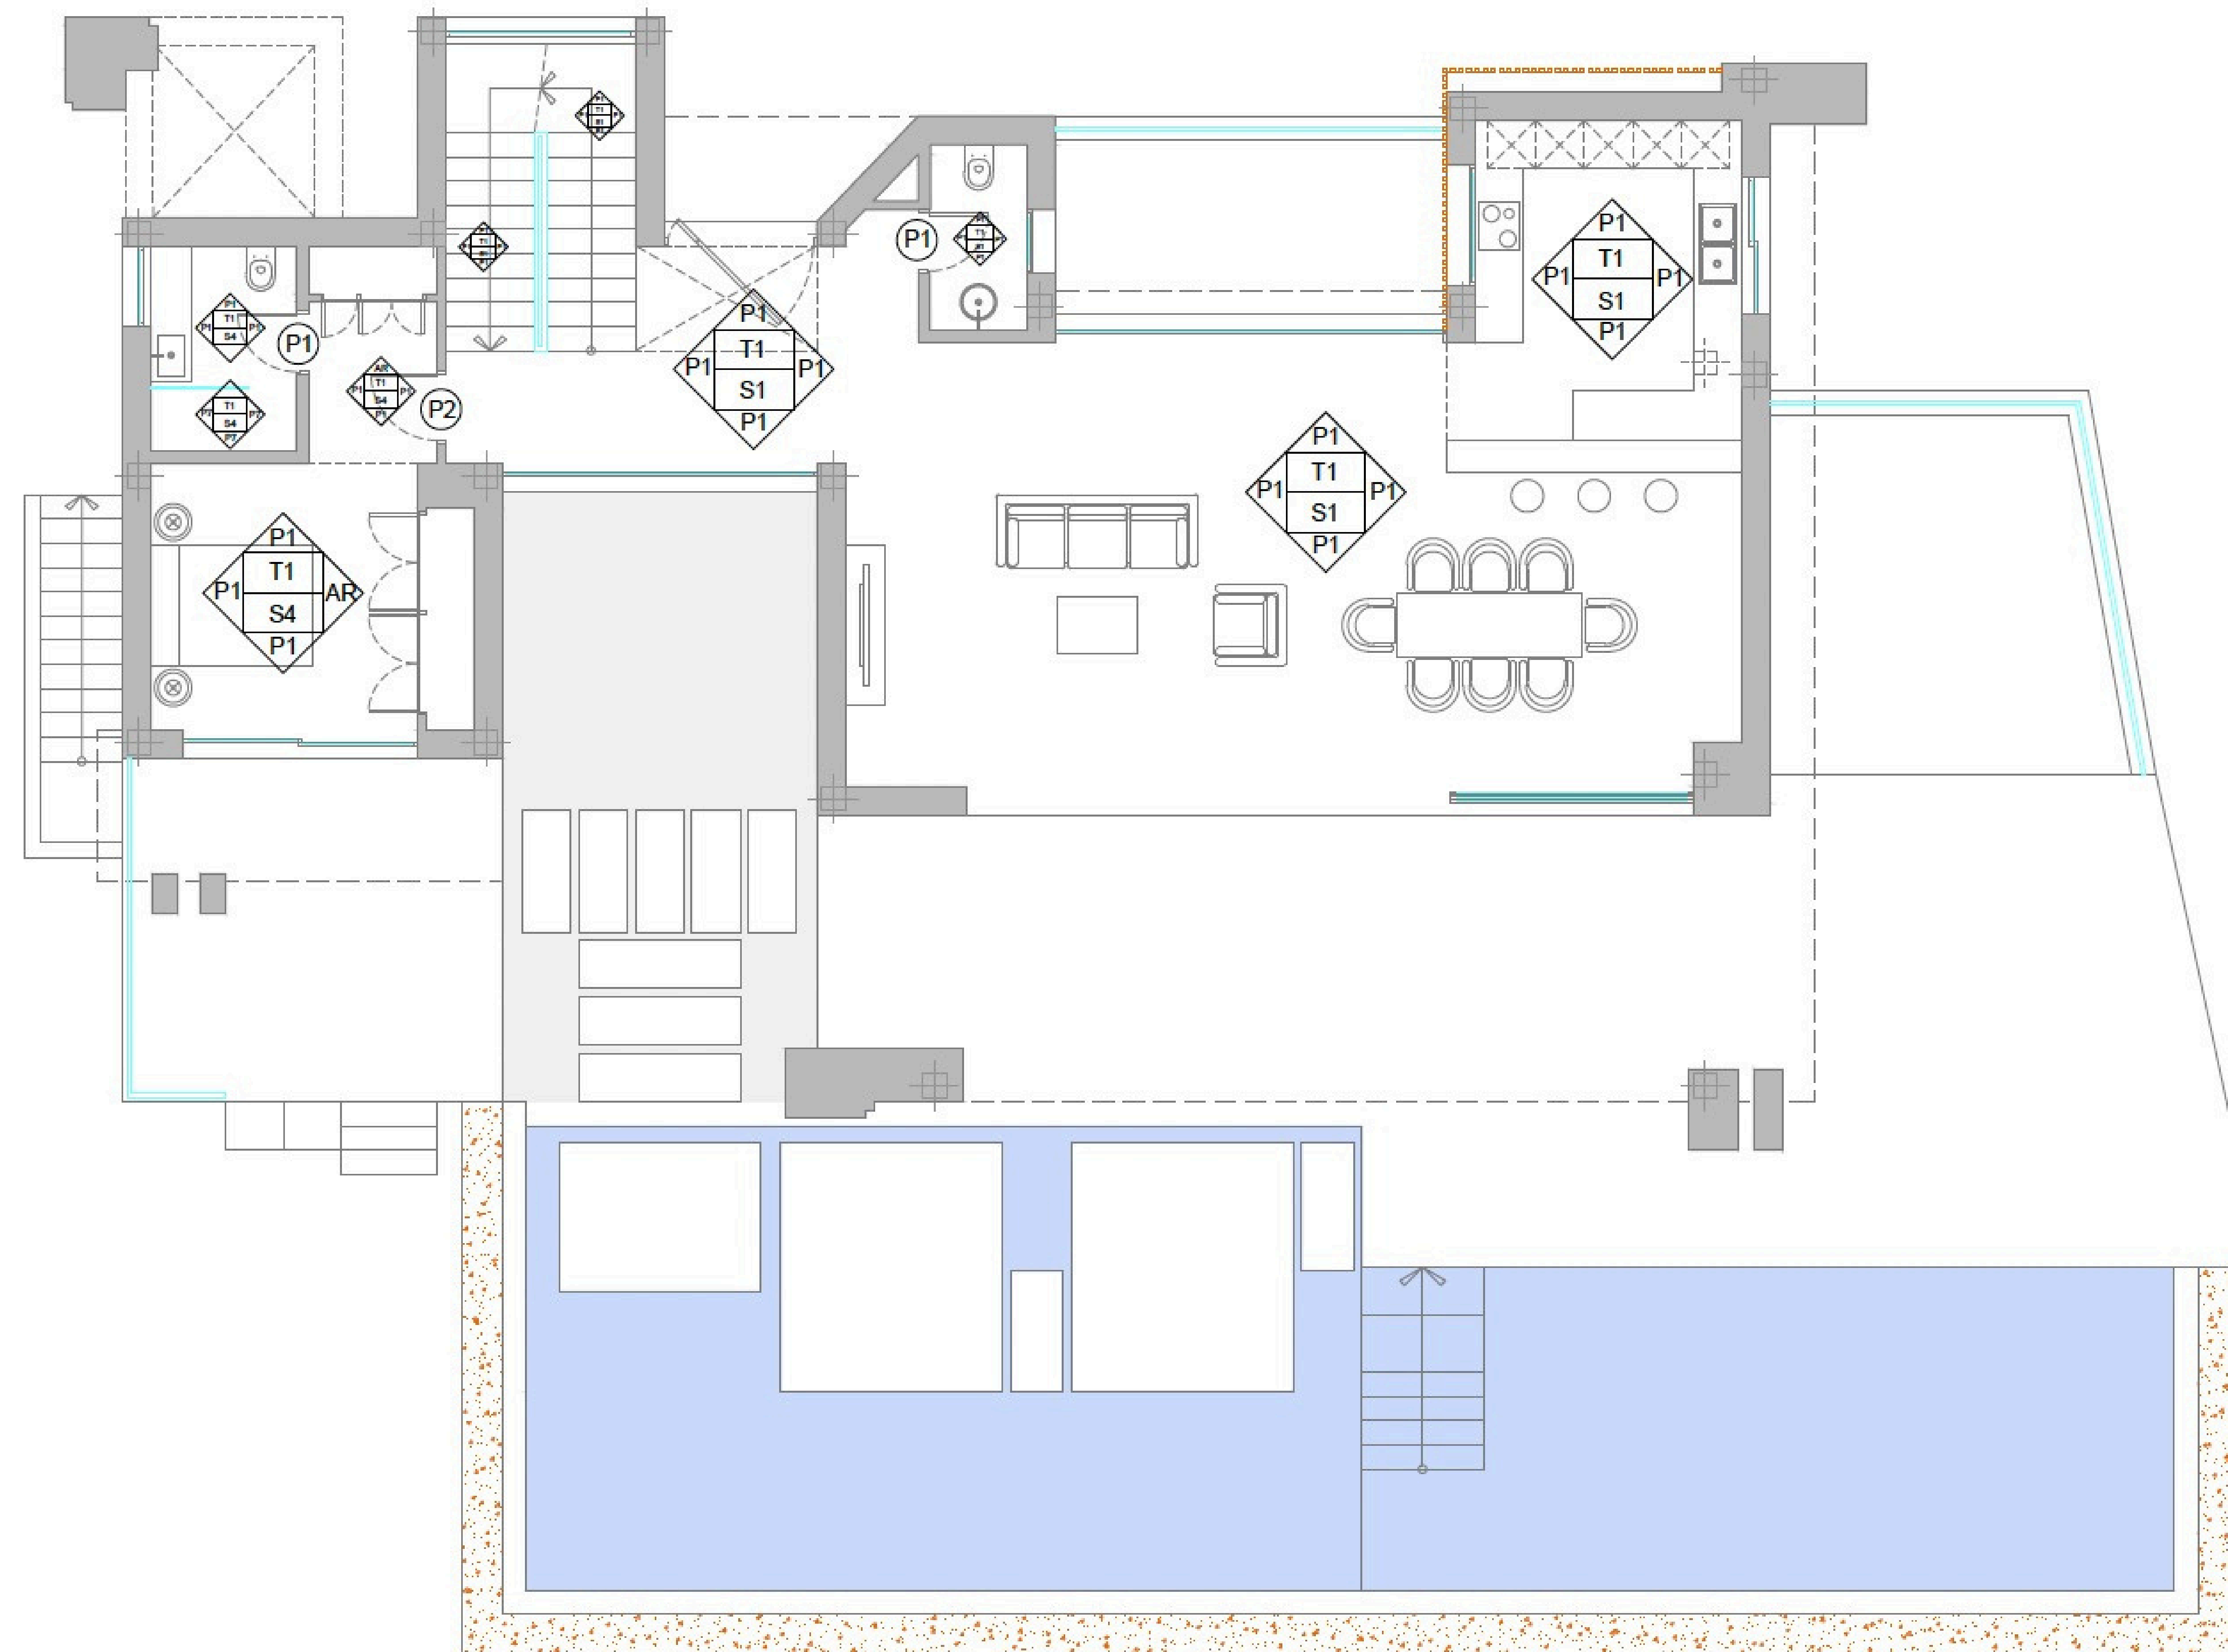

CHRISTIE'S
INTERNATIONAL REAL ESTATE

———— COSTA DEL SOL ————

Floor plans Ref 2450

FIRST FLOOR

- PAREDES:**
- P1 - YESO + PINTURA RAL 9010
 - P2 - VIDRIO BRONCE
 - P3 - ALICATADO PERSIAN GREY GF
 - P4 - ALICATADO UNIQUE TRAVERTINO GF
 - P5 - MADERA SAUNA TRATADA
 - P6 - ALICATADO BRECCIA GRAY STORIES GF
 - P7 - ALICATADO CALACATTA PAONAZZO GF
 - P8 - ALICATADO 20X20 BLANCO
 - P9 - ALICATADO CARNICO GRAY GF
 - P10 - MAMPARA VIDRIO INCOLORO
- SUELOS:**
- S1 - CERÁMICO MOOV IVORY 120X120
 - S2 - CAUCHO NEGRO
 - S3 - DECK MADERA IPE
 - S4 - MADERA ABACCI TRATADA
 - S5 - BRECCIA GREY 120X120 ANTIDESLIZANTE
 - S6 - MOQUETA
 - S7 - SUELO CERÁMICO ANTIDES GRIS 75X75
 - S8 - SUELO MOSAICO PIEDRA BEIGE
- TECHOS:**
- T1: F.T. YESO LAMINADO + PINTURA RAL 9010
 - T2: TECHO ALISTONADO MADERA ROBLE
 - T3: TECHO MADERA SAUNA TRATADA
 - T4: F.T. DESMONT. + PINTURA RAL 9010

GROUND FLOOR

PAREDES:

- P1 - YESO + PINTURA RAL 9010
- P2 - VIDRIO BRONCE
- P3 - ALICATADO PERSIAN GREY GF
- P4 - ALICATADO UNIQUE TRAVERTINO GF
- P5 - MADERA SAUNA TRATADA
- P6 - ALICATADO BRECCIA GRAY STORIES GF
- P7 - ALICATADO CALACATTA PAONAZZO GF
- P8 - ALICATADO 20X20 BLANCO
- P9 - ALICATADO CARNICO GRAY GF
- P10 - MAMPARA VIDRIO INCOLORO

SUELOS:

- S1 - CERÁMICO MOOV IVORY 120X120
- S2 - CAUCHO NEGRO
- S3 - DECK MADERA IPE
- S4 - MADERA ABACCI TRATADA
- S5 - BRECCIA GREY 120X120 ANTIDESLIZANTE
- S6 - MOQUETA
- S7 - SUELO CERÁMICO ANTIDES GRIS 75X75
- S8 - SUELO MOSAICO PIEDRA BEIGE

TECHOS:

- T1: F.T. YESO LAMINADO + PINTURA RAL 9010
- T2: TECHO ALISTONADO MADERA ROBLE
- T3: TECHO MADERA SAUNA TRATADA
- T4: F.T. DESMONT. + PINTURA RAL 9010

BASEMENT

- PAREDES:**
 P1 - YESO + PINTURA RAL 9010
 P2 - VIDRIO BRONCE
 P3 - ALICATADO PERSIAN GREY GF
 P4 - ALICATADO UNIQUE TRAVERTINO GF
 P5 - MADERA SAUNA TRATADA
 P6 - ALICATADO BRECCIA GRAY STORIES GF
 P7 - ALICATADO CALACATTA PAONAZZO GF
 P8 - ALICATADO 20X20 BLANCO
 P9 - ALICATADO CARNICO GRAY GF
 P10 - MAMPARA VIDRIO INCOLORO