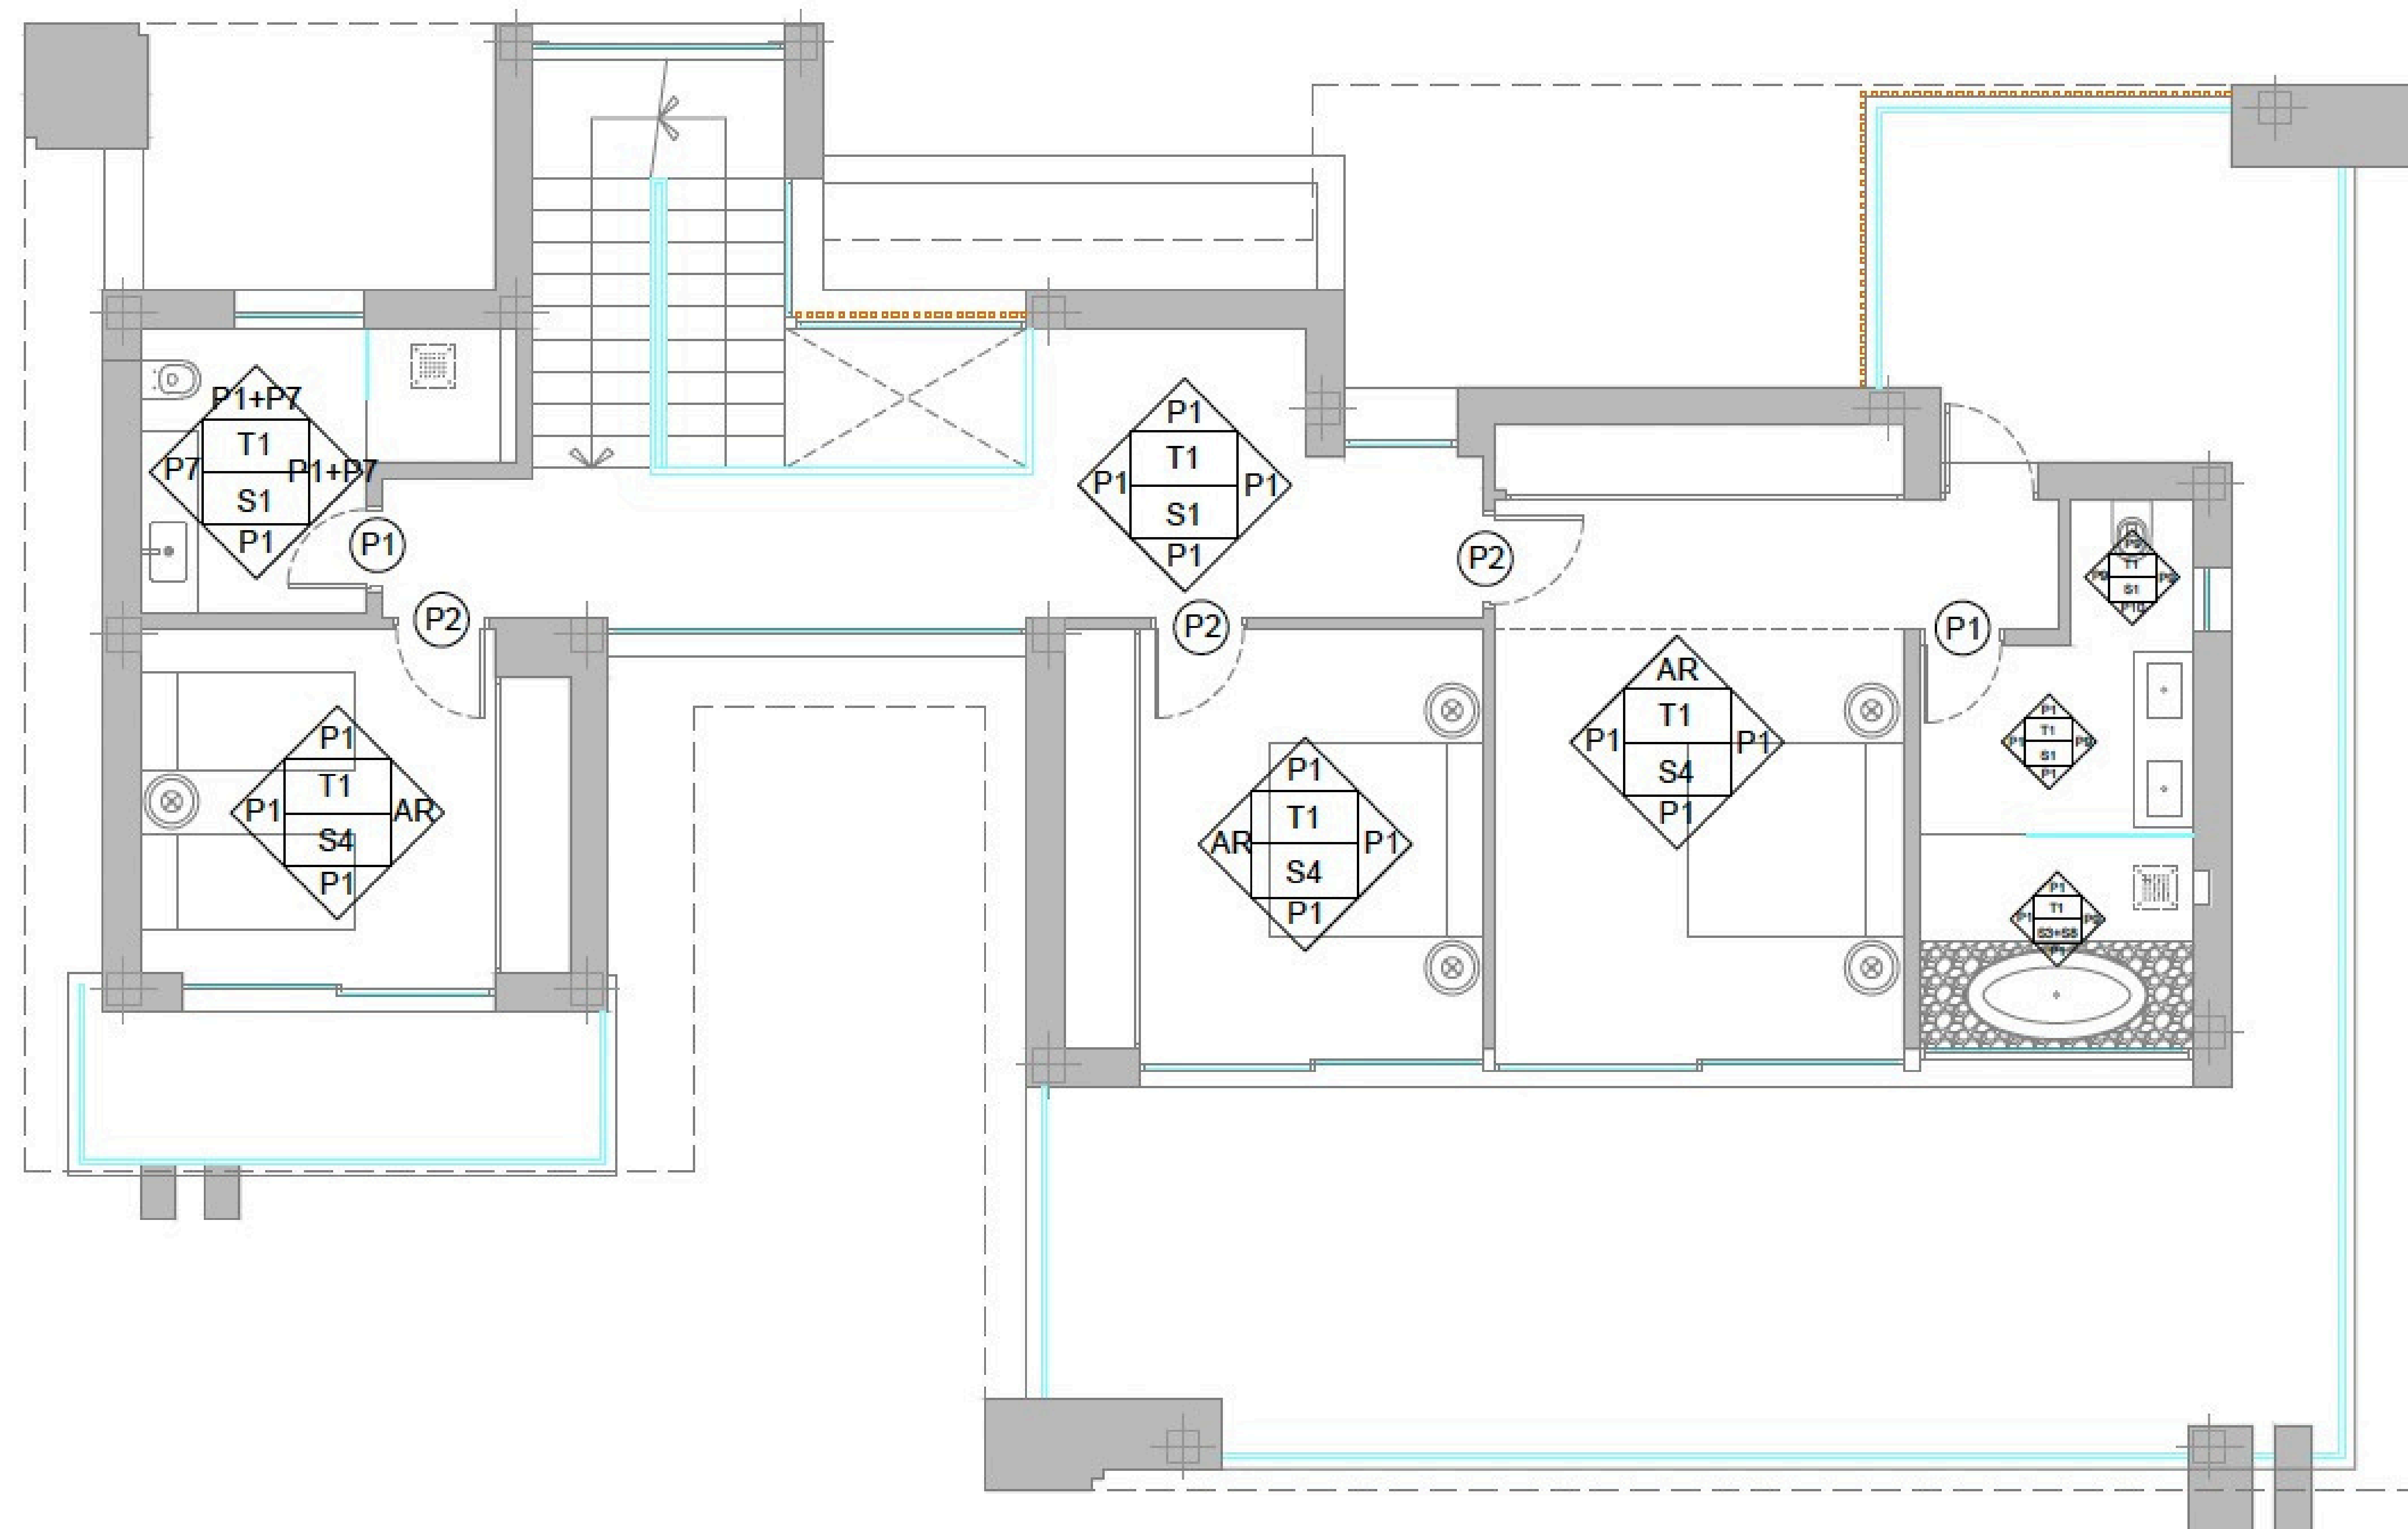

CHRISTIE'S
INTERNATIONAL REAL ESTATE

———— COSTA DEL SOL ————

Floor plans Ref 2450

FIRST FLOOR

- PAREDES:**
- P1 - YESO + PINTURA RAL 9010
 - P2 - VIDRIO BRONCE
 - P3 - ALICATADO PERSIAN GREY GF
 - P4 - ALICATADO UNIQUE TRAVERTINO GF
 - P5 - MADERA SAUNA TRATADA
 - P6 - ALICATADO BRECCIA GRAY STORIES GF
 - P7 - ALICATADO CALACATTA PAONAZZO GF
 - P8 - ALICATADO 20X20 BLANCO
 - P9 - ALICATADO CARNICO GRAY GF
 - P10 - MAMPARA VIDRIO INCOLORO
- SUELOS:**
- S1 - CERÁMICO MOOV IVORY 120X120
 - S2 - CAUCHO NEGRO
 - S3 - DECK MADERA IPE
 - S4 - MADERA ABACCI TRATADA
 - S5 - BRECCIA GREY 120X120 ANTIDESLIZANTE
 - S6 - MOQUETA
 - S7 - SUELO CERÁMICO ANTIDES GRIS 75X75
 - S8 - SUELO MOSAICO PIEDRA BEIGE
- TECHOS:**
- T1: F.T. YESO LAMINADO + PINTURA RAL 9010
 - T2: TECHO ALISTONADO MADERA ROBLE
 - T3: TECHO MADERA SAUNA TRATADA
 - T4: F.T. DESMONT. + PINTURA RAL 9010

GROUND FLOOR

PAREDES:

- P1 - YESO + PINTURA RAL 9010
- P2 - VIDRIO BRONCE
- P3 - ALICATADO PERSIAN GREY GF
- P4 - ALICATADO UNIQUE TRAVERTINO GF
- P5 - MADERA SAUNA TRATADA
- P6 - ALICATADO BRECCIA GRAY STORIES GF
- P7 - ALICATADO CALACATTA PAONAZZO GF
- P8 - ALICATADO 20X20 BLANCO
- P9 - ALICATADO CARNICO GRAY GF
- P10 - MAMPARA VIDRIO INCOLORO

SUELOS:

- S1 - CERÁMICO MOOV IVORY 120X120
- S2 - CAUCHO NEGRO
- S3 - DECK MADERA IPE
- S4 - MADERA ABACCI TRATADA
- S5 - BRECCIA GREY 120X120 ANTIDESLIZANTE
- S6 - MOQUETA
- S7 - SUELO CERÁMICO ANTIDES GRIS 75X75
- S8 - SUELO MOSAICO PIEDRA BEIGE

- SUELOS:**
 S1 - CERÁMICO MOOV IVORY 120X120
 S2 - CAUCHO NEGRO
 S3 - DECK MADERA IPE
 S4 - MADERA ABACCI TRATADA
 S5 - BRECCIA GREY 120X120 ANTIDESLIZANTE
 S6 - MOQUETA
 S7 - SUELO CERÁMICO ANTIDES GRIS 75X75
 S8 - SUELO MOSAICO PIEDRA BEIGE