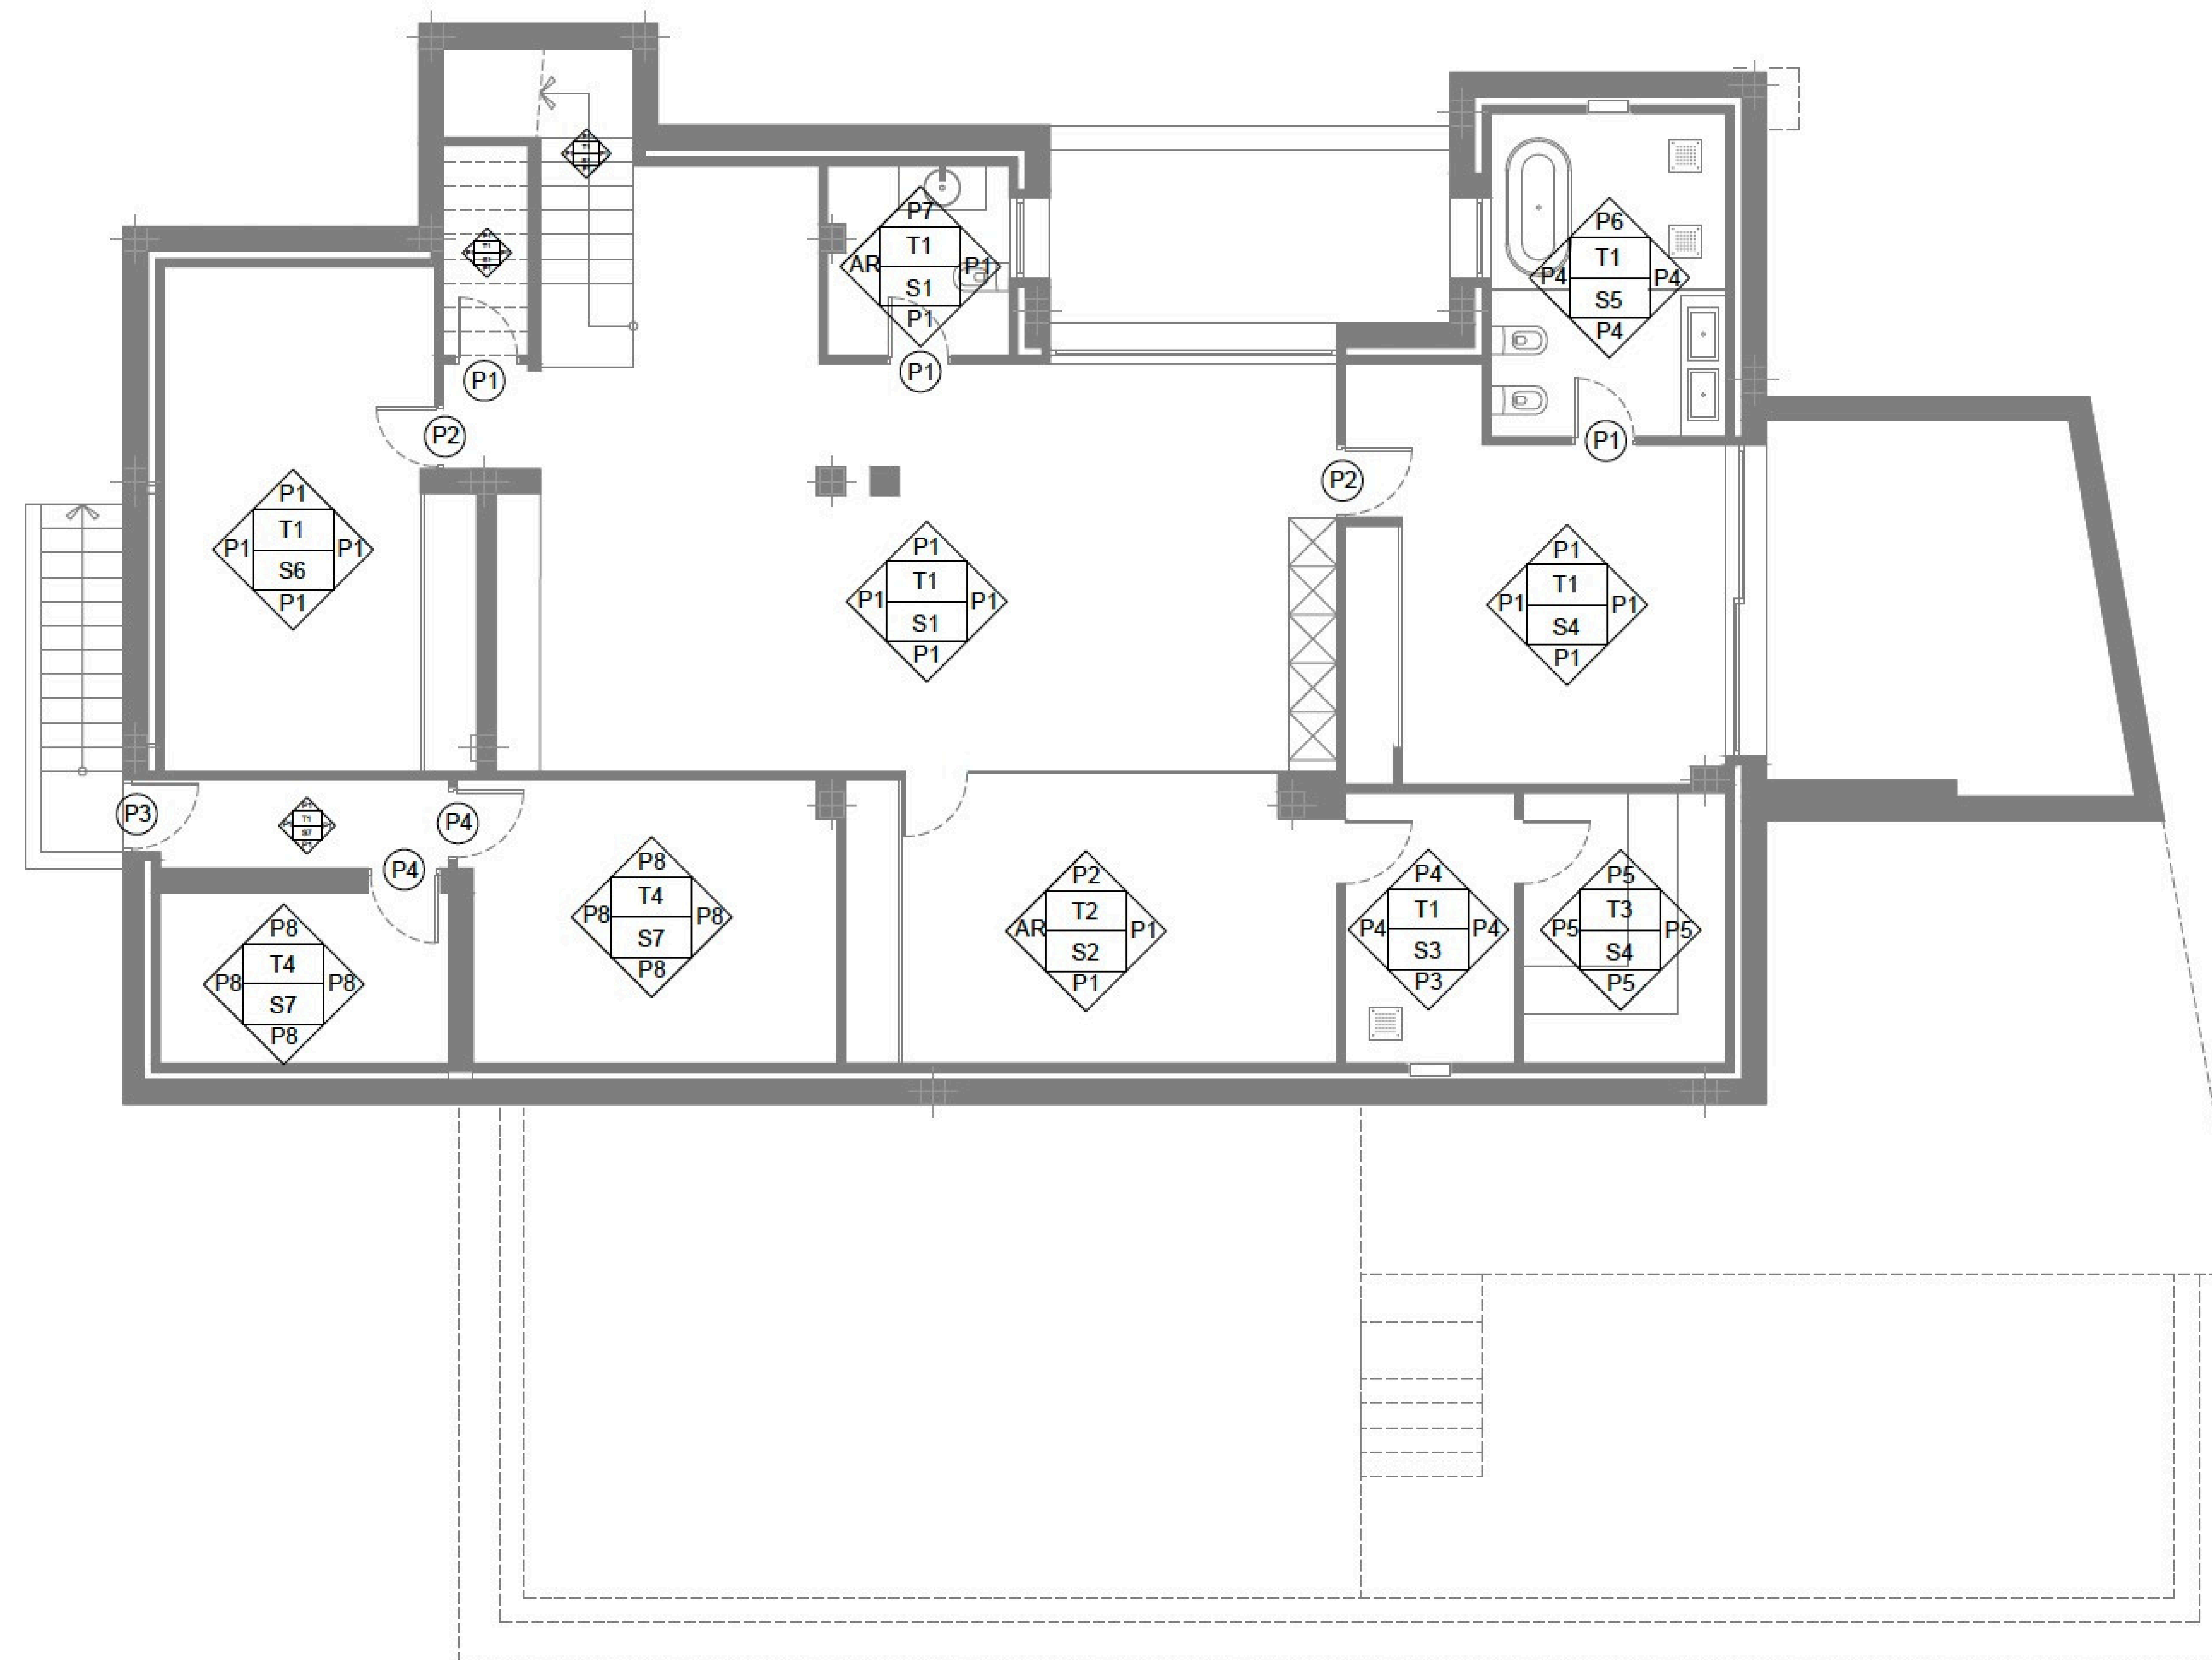

BASEMENT

1. **PAREDES:**
   P1 - YESO + PINTURA RAL 9010
   P2 - VIDRIO BRONCE
   P3 - ALICATADO PERSIAN GREY GF
   P4 - ALICATADO UNIQUE TRAVERTINO GF
   P5 - MADERA SAUNA TRATADA
   P6 - ALICATADO BRECCIA GRAY STORIES GF
   P7 - ALICATADO CALACATTA PAONAZZO GF
   P8 - ALICATADO 20X20 BLANCO
   P9 - ALICATADO CARNICO GRAY GF
   P10 - MAMPARA VIDRIO INCOLORO

1. **SUELOS:**
   S1 - CERÁMICO MOOV IVORY 120X120
   S2 - CAUCHO NEGRO
   S3 - DECK MADERA IPE
   S4 - MADERA ABACCI TRATADA
   S5 - BRECCIA GREY 120X120 ANTIDESLIZANTE
   S6 - MOQUETA
   S7 - SUELO CERÁMICO ANTIDES GRIS 75X75
   S8 - SUELO MOSAICO PIEDRA BEIGE

1. **TECHOS:**
   T1: F.T. YESO LAMINADO + PINTURA RAL 9010
   T2: TECHO ALISTONADO MADERA ROBLE
   T3: TECHO MADERA SAUNA TRATADA
   T4: F.T. DESMONT. + PINTURA RAL 9010