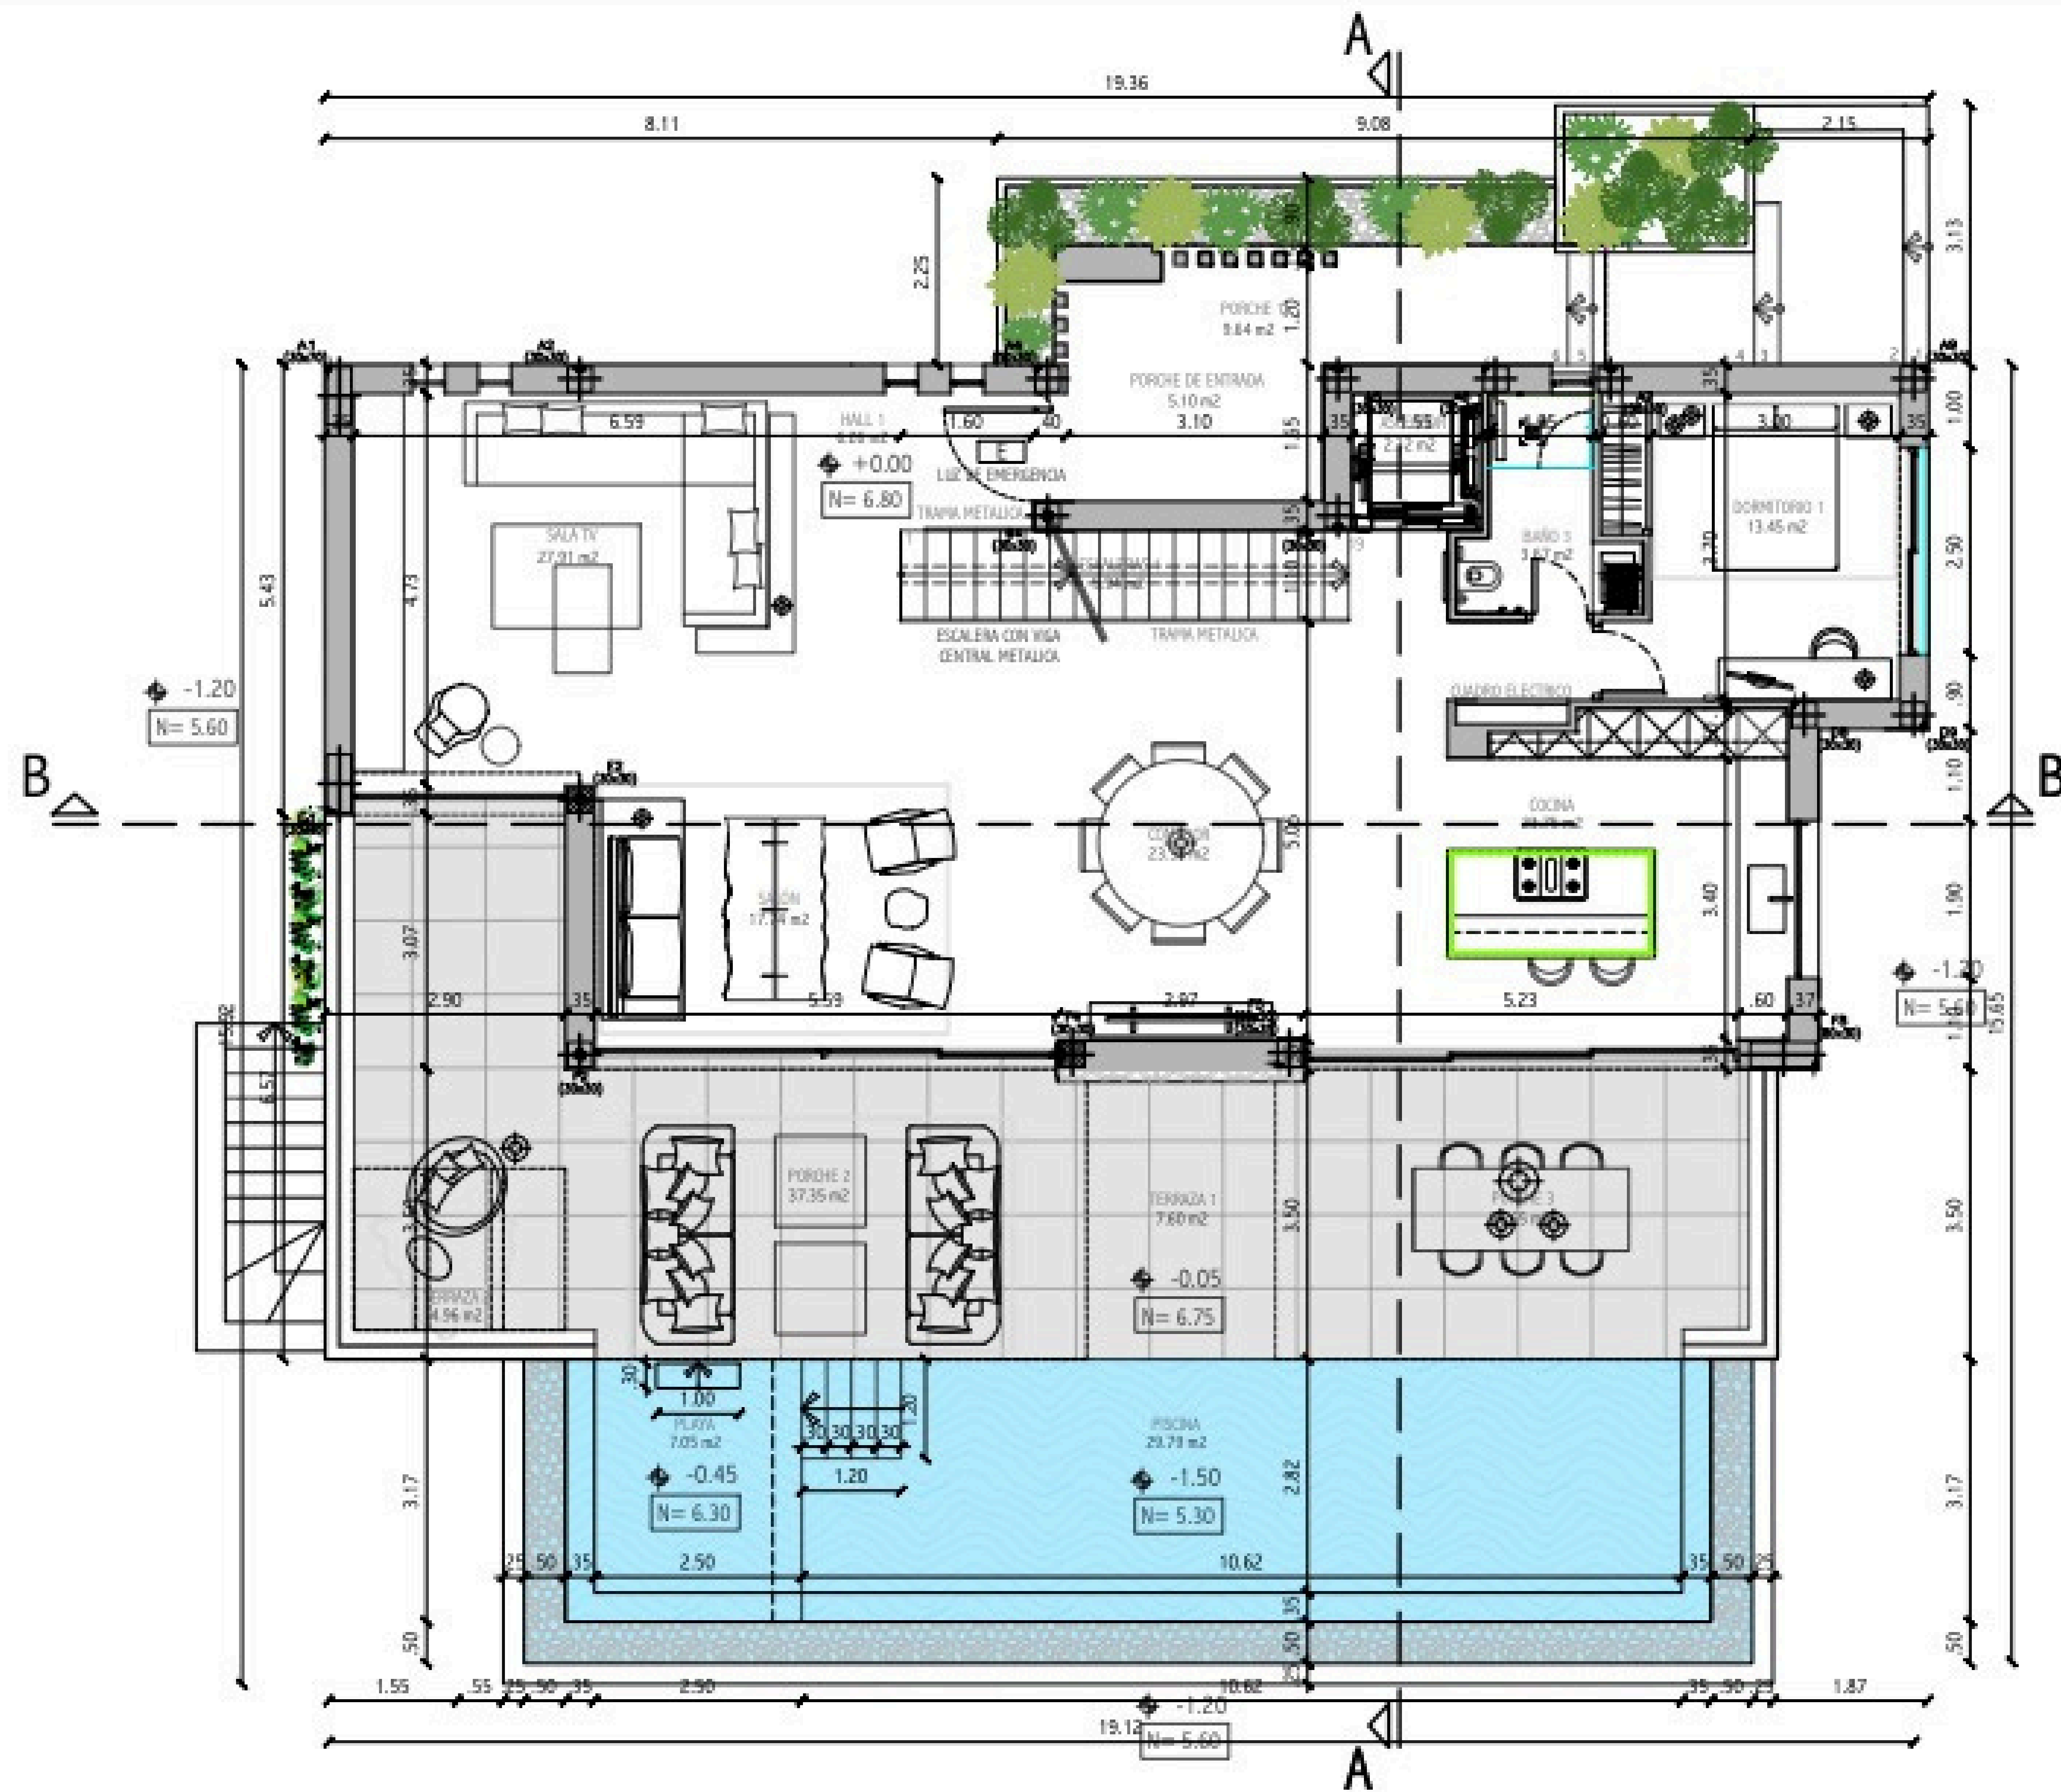

CHRISTIE'S
INTERNATIONAL REAL ESTATE

———— COSTA DEL SOL ————

Floor plans Ref 2460

**PROYECTO DE FINAL DE OBRA,
PLANTA SOTANO MOBILIARIO**

PLANTA BAJA: 144.95 m²

PROYECTO DE FINAL DE OBRA,
 PLANTA BAJA MOBILIARIO
 ESC: 1:100

PLANTA ALTA: 94.13 m2

PROYECTO DE FINAL DE OBRA,
 PLANTA ALTA MOBILIARIO
 ESC: 1:100

PROYECTO DE FINAL DE OBRA,
 PLANTA CUBIERTA COTAS
 ESC: 1:100

CHRISTIE'S
INTERNATIONAL REAL ESTATE
———— COSTA DEL SOL ————