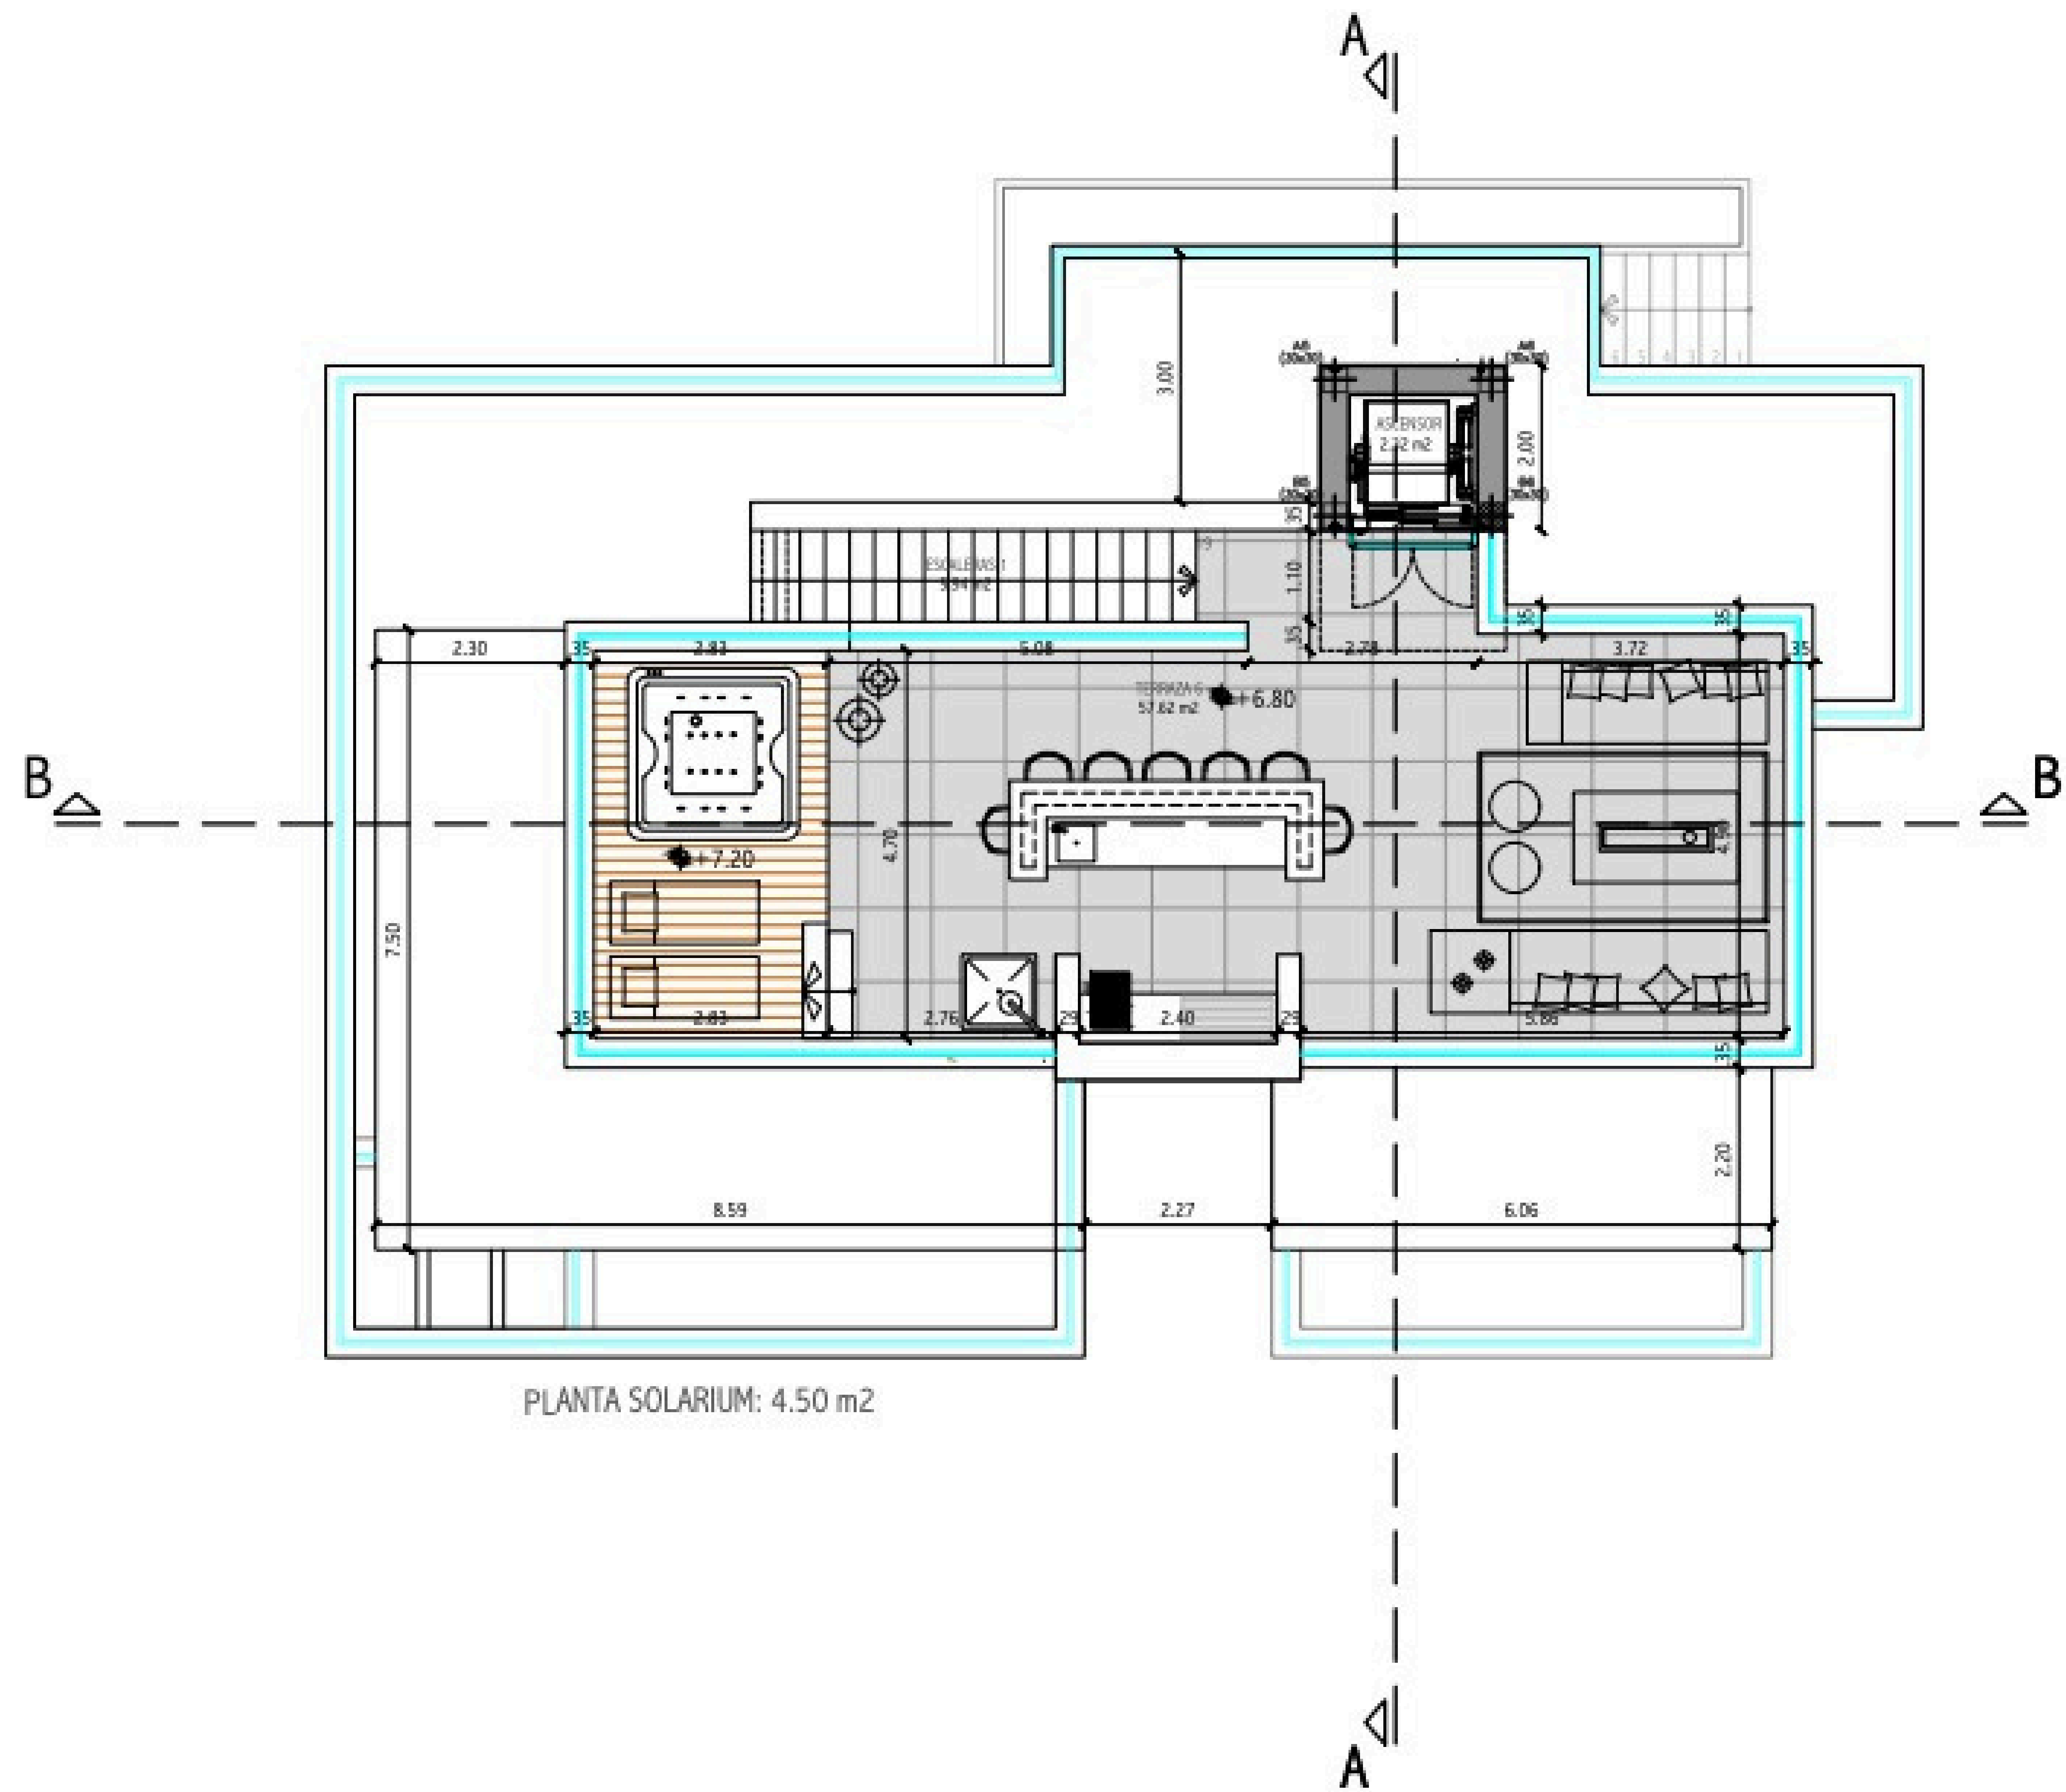

CHRISTIE'S
INTERNATIONAL REAL ESTATE

———— COSTA DEL SOL ————

Floor plans Ref 2460

**PROYECTO DE FINAL DE OBRA,
PLANTA SOTANO MOBILIARIO**

PLANTA BAJA: 144.95 m²

PROYECTO DE FINAL DE OBRA,
 PLANTA BAJA MOBILIARIO
 ESC: 1:100

PLANTA ALTA: 94.13 m2

PROYECTO DE FINAL DE OBRA,
 PLANTA ALTA MOBILIARIO
 ESC: 1:100

PROYECTO DE FINAL DE OBRA,
 PLANTA CUBIERTA COTAS
 ESC: 1:100

CHRISTIE'S
INTERNATIONAL REAL ESTATE
———— COSTA DEL SOL ————