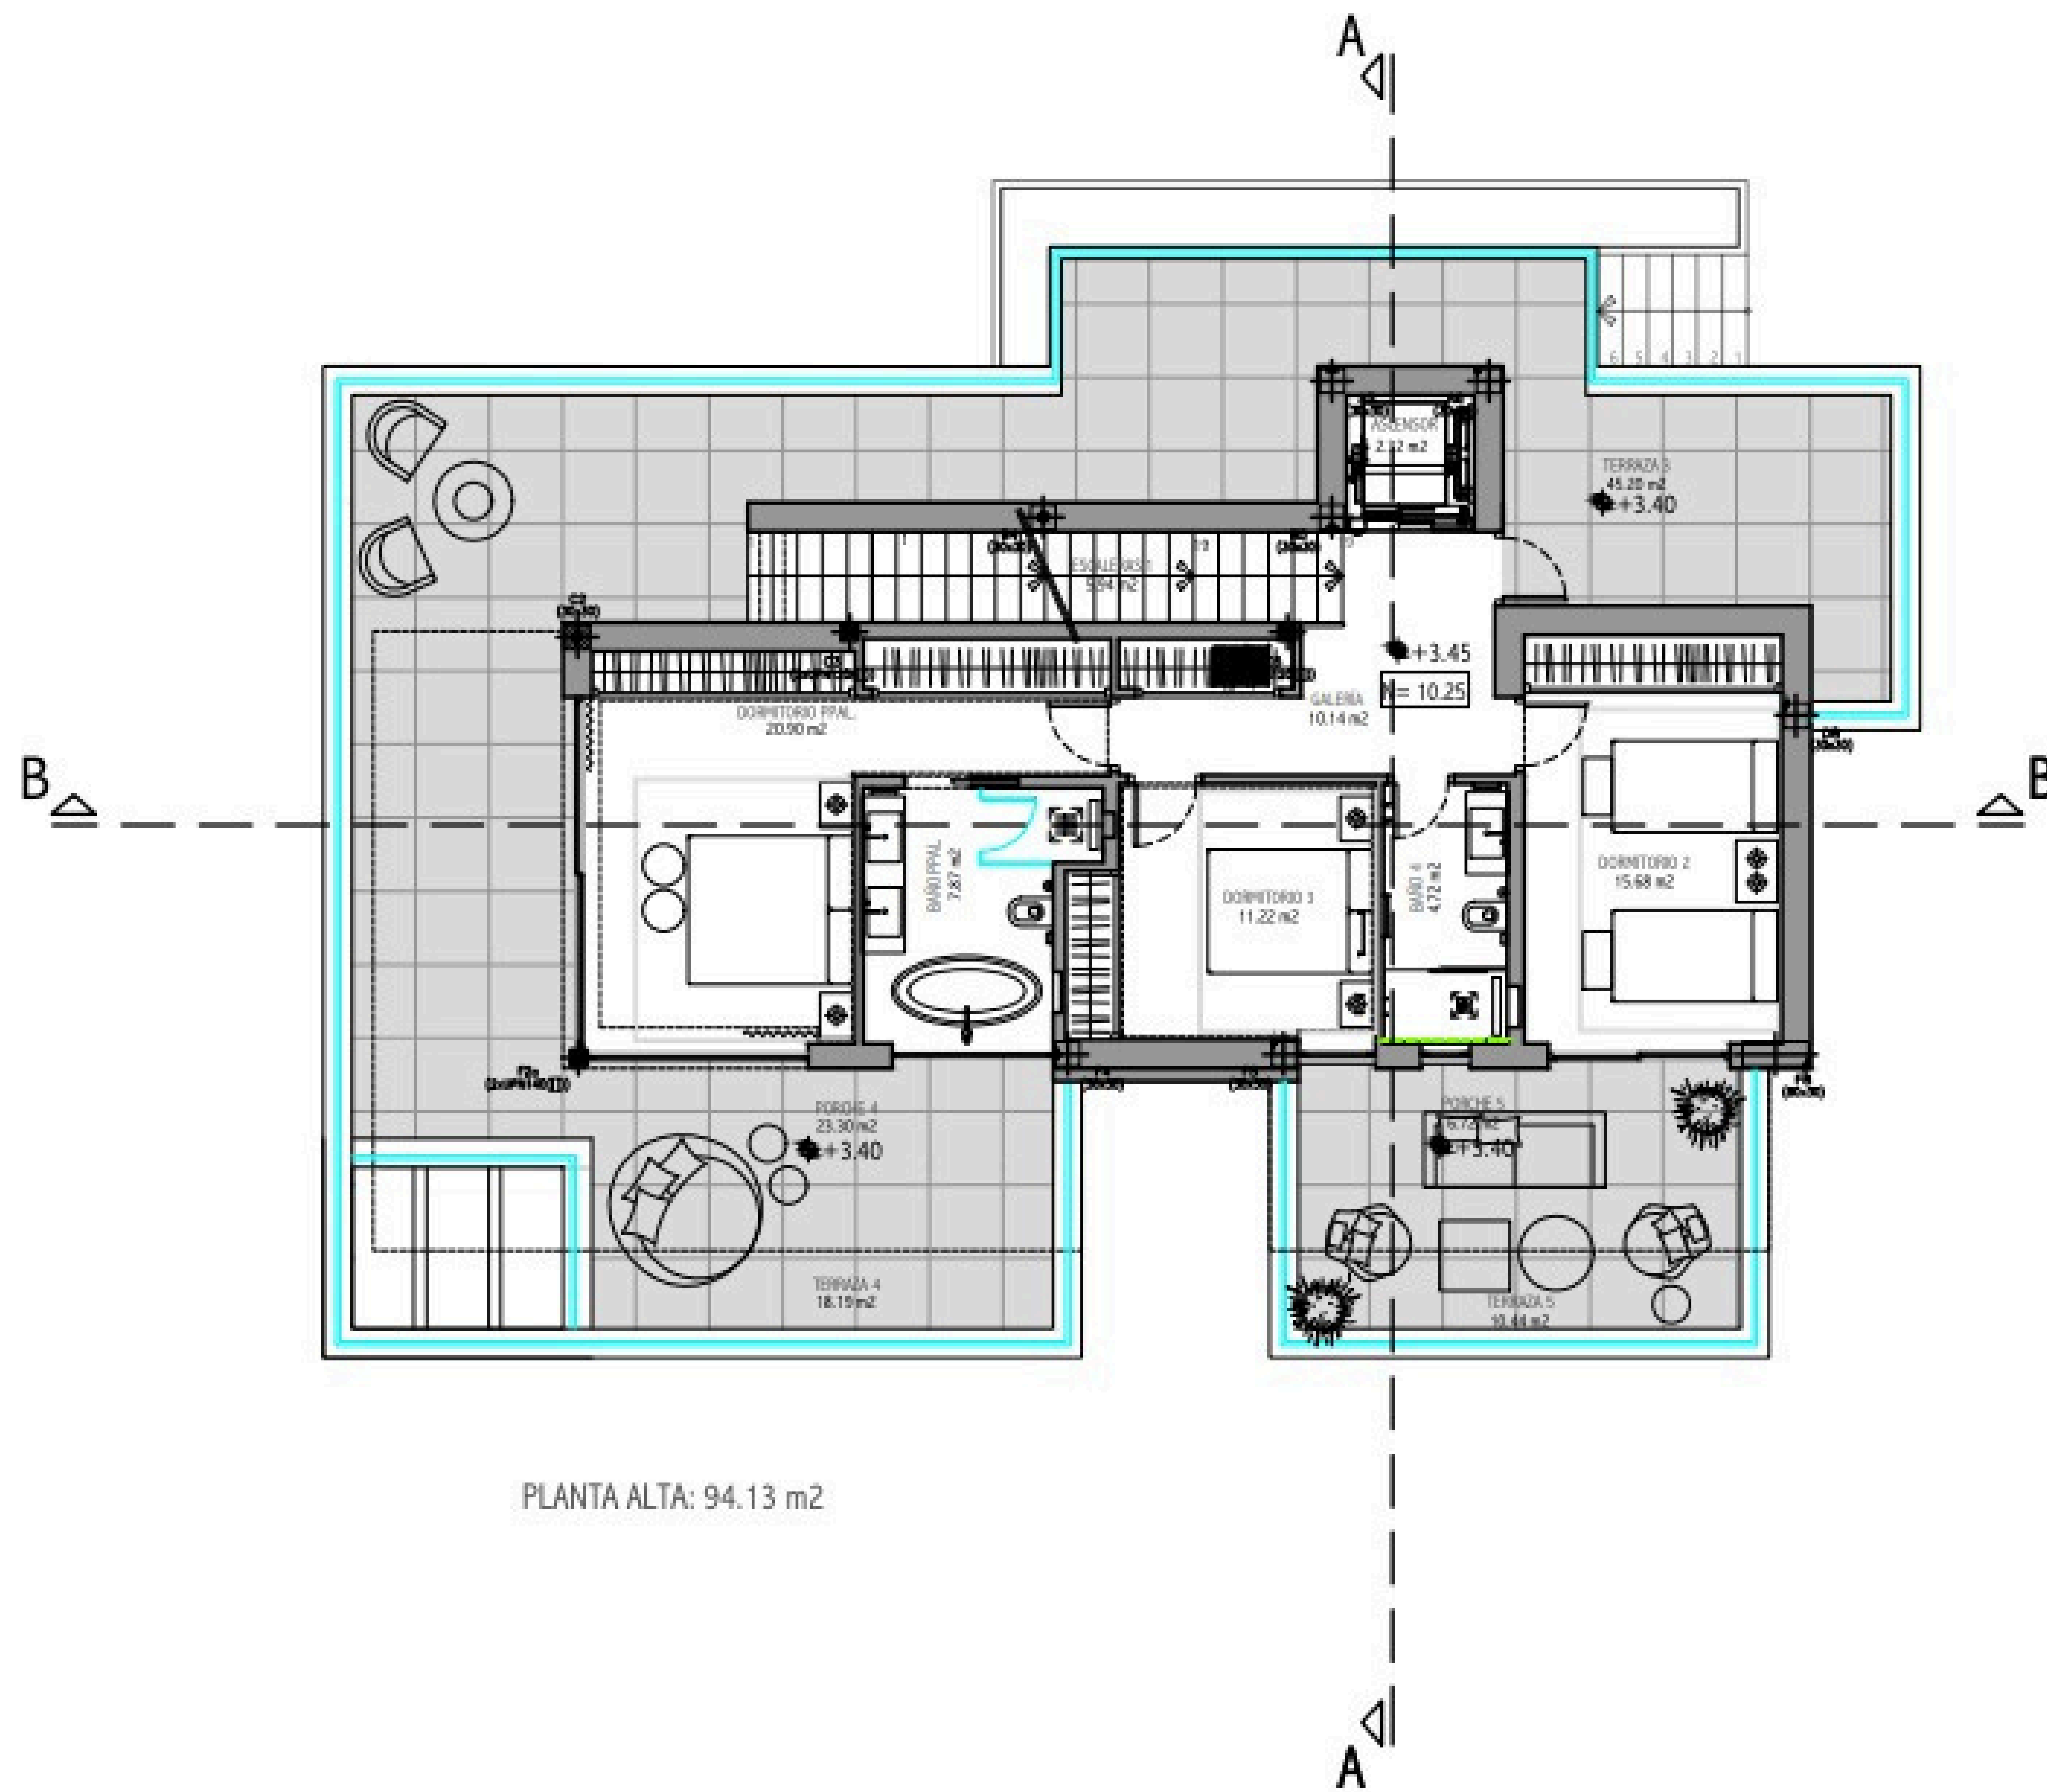

CHRISTIE'S
INTERNATIONAL REAL ESTATE

———— COSTA DEL SOL ————

Floor plans Ref 2460

**PROYECTO DE FINAL DE OBRA,
PLANTA SOTANO MOBILIARIO**

PLANTA BAJA: 144.95 m²

PROYECTO DE FINAL DE OBRA,
 PLANTA BAJA MOBILIARIO
 ESC: 1:100

PLANTA ALTA: 94.13 m2

PROYECTO DE FINAL DE OBRA,
 PLANTA ALTA MOBILIARIO
 ESC: 1:100

PROYECTO DE FINAL DE OBRA,
 PLANTA CUBIERTA COTAS
 ESC: 1:100

CHRISTIE'S
INTERNATIONAL REAL ESTATE
———— COSTA DEL SOL ————