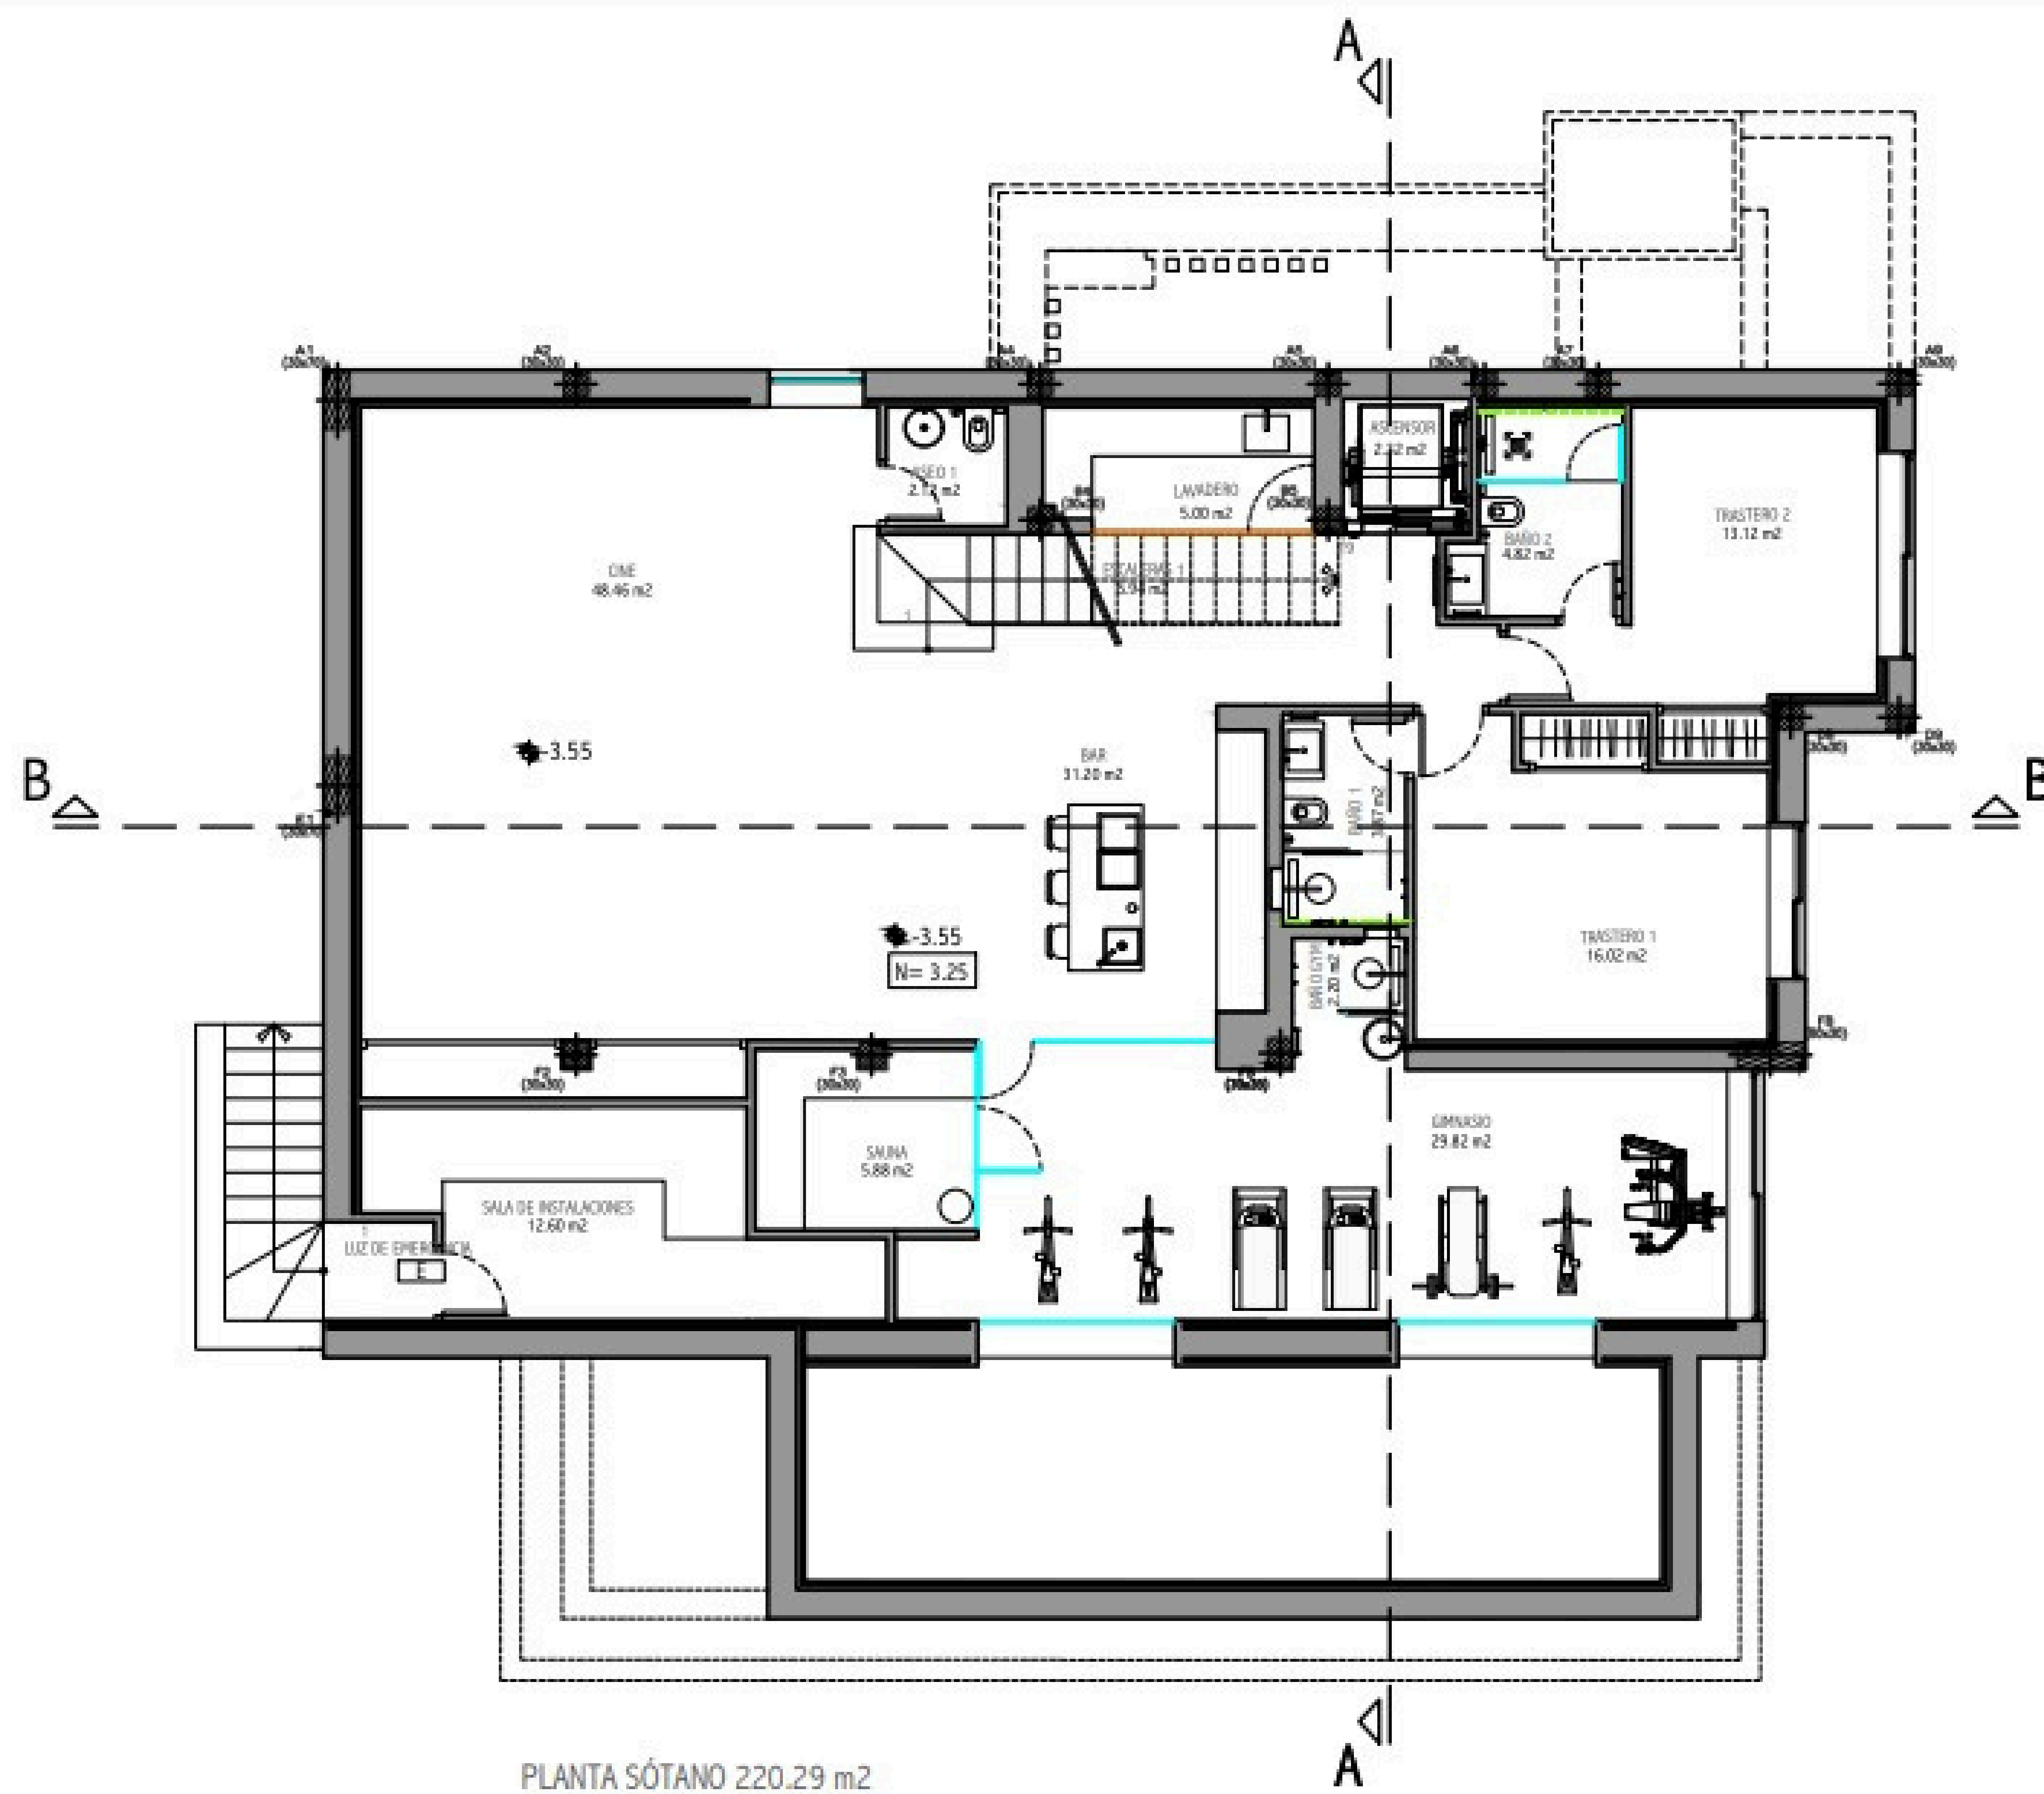

CHRISTIE'S
INTERNATIONAL REAL ESTATE

———— COSTA DEL SOL ————

Floor plans Ref 2460

**PROYECTO DE FINAL DE OBRA,
PLANTA SOTANO MOBILIARIO**

PLANTA BAJA: 144.95 m²

PROYECTO DE FINAL DE OBRA,
 PLANTA BAJA MOBILIARIO
 ESC: 1:100

PLANTA ALTA: 94.13 m2

PROYECTO DE FINAL DE OBRA,
 PLANTA ALTA MOBILIARIO
 ESC: 1:100

PROYECTO DE FINAL DE OBRA,
 PLANTA CUBIERTA COTAS
 ESC: 1:100

CHRISTIE'S
INTERNATIONAL REAL ESTATE
———— COSTA DEL SOL ————