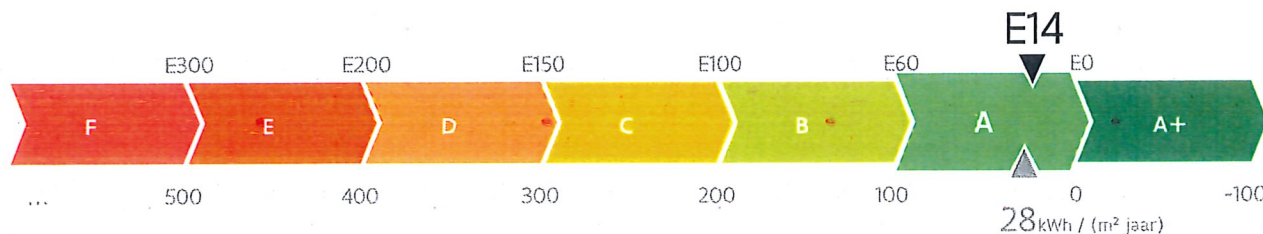

Energie label

De energieprestaties (E-peil en kWh/(m² jaar)) zijn bepaald via een theoretische berekening op basis van een standaardklimaat en een standaardgebruik. Ze houden geen rekening met het gedrag en het werkelijke energieverbruik van de bewoners.

Het E-peil bepaalt de energieklaas. Onder aan het label wordt informatief het primaire energieverbruik in kWh/(m² jaar) weergegeven. Dat dient om de eiseniveaus binnen Europa te kunnen vergelijken. U kunt uw woning vergelijken met andere woningen in Vlaanderen op apps.energiesparen.be/energiekaart/vlaanderen/EPB-selfservice-spreiding-E-peil.